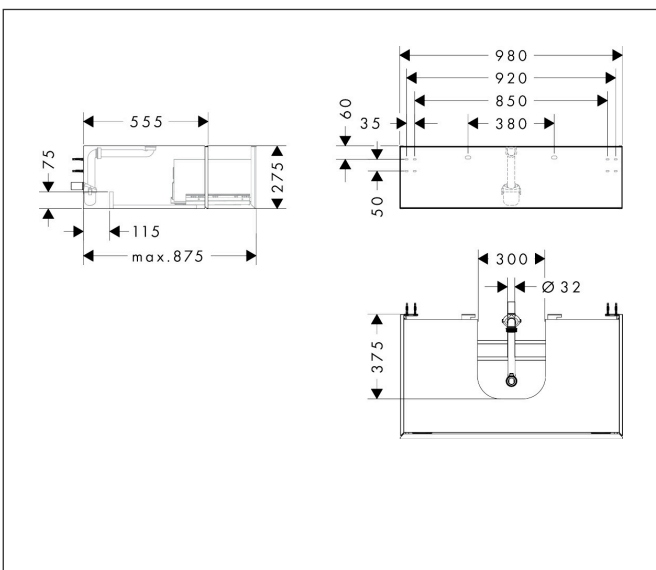

Merk	hansgrohe
Artikelnaam	Xevolos E badmeubel Sand Matt Beige 980/550 met 1 lade voor consoles met waskom/geslepen wastafel
Art.nr.	54314390
Oppervlakte	Oppervlak meubel: Sand Matt Beige, Oppervlak front: Patterned Bronze
Netto prijs	1.572,91 EUR

Product foto

Maat tekeningen

Kenmerken

- bestaat uit: badkamermeubel, Basic Box-set, ruimtebesparende sifon
- materiaal behuizing: vezelplaat van gemiddelde dichtheid (MDF)
- oppervlaktemateriaal behuizing: lak
- materiaal voorzijde: keramiek
- oppervlaktemateriaal voorzijde: keramiek met microtextuur
- materiaal voorframe: aluminium
- oppervlaktemateriaal voorframe: poederlak (kleur van behuizing)
- SmoothSurface: glad en effen voor een geweldig gevoel
- AntiFingerprint: oplossing tegen vingerafdrukken
- MoistureProof: duurzaam materiaal dat lang mooi blijft
- greeploos
- open via PushOpen-functie
- type opening: volledig uittrekbaar
- 1 lade
- zonder uitsparing voor sifon
- SoftClose, voor vloeiend en zacht sluiten
- individuele en flexibele opbergruimte dankzij het verdelen van de binnenkant
- 2 basisbox-sets inbegrepen
- 1 ruimtebesparende sifon met waterafdichting 50 mm
- wandmontage
- montagevoorwaarde: voorgemonteerd

Technologie

Certificaat

Merk	hansgrohe
Artikelnaam	Xevolos E badmeubel Sand Matt Beige 980/550 met 1 lade voor consoles met waskom/geslepen wastafel
Art.nr.	54314390
Oppervlakte	Oppervlak meubel: Sand Matt Beige, Oppervlak front: Patterned Bronze
Netto prijs	1.572,91 EUR

Benodigde onderdelen (naar keuze)

Product foto	Artikelnaam	Art.nr.	Prijs
	hansgrohe Xevolos E console 980/550 met uitsparing in het midden voor inbouwwastafel geslepen Sand Matt Beige	54209780	353,80
	hansgrohe Xevolos E console 980/550 met uitsparing in het midden voor waskom zonder kraangat Sand Matt Beige	54329780	353,81