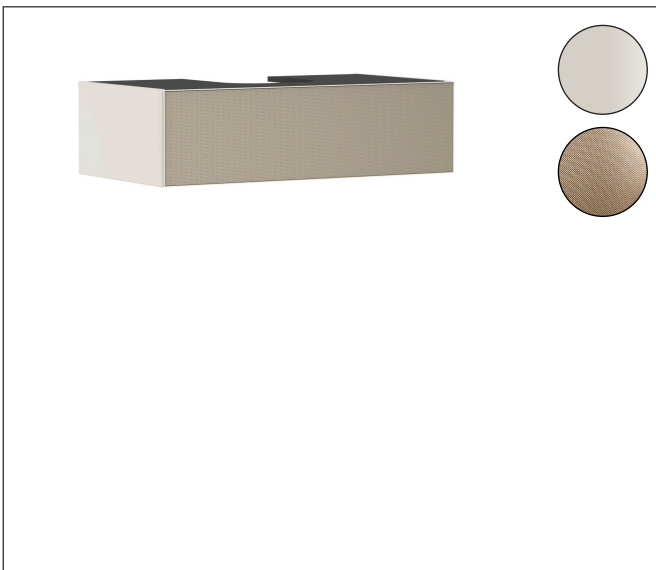

Merk	hansgrohe
Artikelnaam	Xevolos E badmeubel Sand Matt Beige 980/550 met 1 lade voor consoles met waskom/geslepen wastafel
Art.nr.	54314390
Oppervlakte	Oppervlak meubel: Sand Matt Beige, Oppervlak front: Patterned Bronze
Netto prijs	1.572,91 EUR

Product foto

Maat tekeningen

Kenmerken

- bestaat uit: badkamermeubel, Basic Box-set, ruimtebesparende sifon
- materiaal behuizing: vezelplaat van gemiddelde dichtheid (MDF)
- oppervlaktemateriaal behuizing: lak
- materiaal voorzijde: keramiek
- oppervlaktemateriaal voorzijde: keramiek met microtextuur
- materiaal voorframe: aluminium
- oppervlaktemateriaal voorframe: poederlak (kleur van behuizing)
- SmoothSurface: glad en effen voor een geweldig gevoel
- AntiFingerprint: oplossing tegen vingerafdrukken
- MoistureProof: duurzaam materiaal dat lang mooi blijft
- greeploos
- open via PushOpen-functie
- type opening: volledig uittrekbaar
- 1 lade
- zonder uitsparing voor sifon
- SoftClose, voor vloeiend en zacht sluiten
- individuele en flexibele opbergruimte dankzij het verdelen van de binnenkant
- 2 basisbox-sets inbegrepen
- 1 ruimtebesparende sifon met waterafdichting 50 mm
- wandmontage
- montagevoorwaarde: voorgemonteerd

Technologie

Certificaat

Merk	hansgrohe
Artikelnaam	Xevolos E badmeubel Sand Matt Beige 980/550 met 1 lade voor consoles met waskom/geslepen wastafel
Art.nr.	54314390
Oppervlakte	Oppervlak meubel: Sand Matt Beige, Oppervlak front: Patterned Bronze
Netto prijs	1.572,91 EUR

Benodigde onderdelen (naar keuze)

Product foto	Artikelnaam	Art.nr.	Prijs
	hansgrohe Xevolos E console 980/550 met uitsparing in het midden voor inbouwwastafel geslepen Sand Matt Beige	54209780	353,80
	hansgrohe Xevolos E console 980/550 met uitsparing in het midden voor waskom zonder kraangat Sand Matt Beige	54329780	353,81