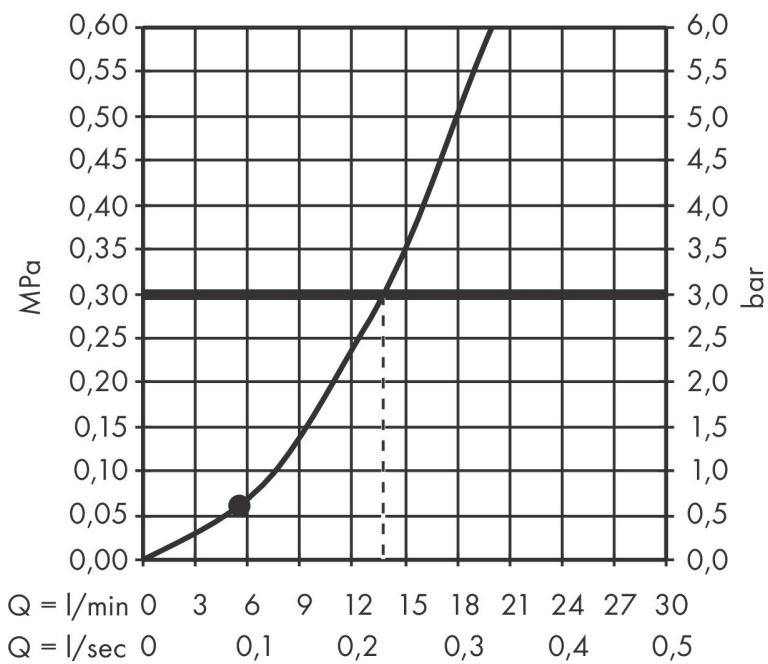

Merk hansgrohe
Artikelnaam **Rainfinity** staafhanddouche 100 ljet
Art.nr. 26866700
Oppervlakte mat wit
Netto prijs 145,93 EUR

reddot award 2019
best of the best

Product foto

Kenmerken

- diameter douchekop 100 x 38 mm
- PowderRain
- maximale doorstroomhoeveelheid bij 3 bar: 13,8 l/min
- functie van: 5,5 l/min
- met interne watervoering
- afspoelbare filterring

Maat tekeningen

Technologie

Straalsoorten

Merk hansgrohe
 Artikelnaam **Rainfinity** staafhanddouche 100 l|jet
 Art.nr. 26866700
 Oppervlakte mat wit
 Netto prijs 145,93 EUR

Stroomschema

De verbruikswaarden werden in overeenstemming met de praktijk met de bijbehorende armaturen (thermostaat/mengkraan/inbouwventiel) gemeten.

Merk	hansgrohe
Artikelnaam	Rainfinity staafhanddouche 100 1jet
Art.nr.	26866700
Oppervlakte	mat wit
Netto prijs	145,93 EUR

Explosietekening voor bouwjaar: >10/19

Merk hansgrohe
 Artikelnaam **Rainfinity** staafhanddouche 100 ljet
 Art.nr. 26866700
 Oppervlakte mat wit
 Netto prijs 145,93 EUR