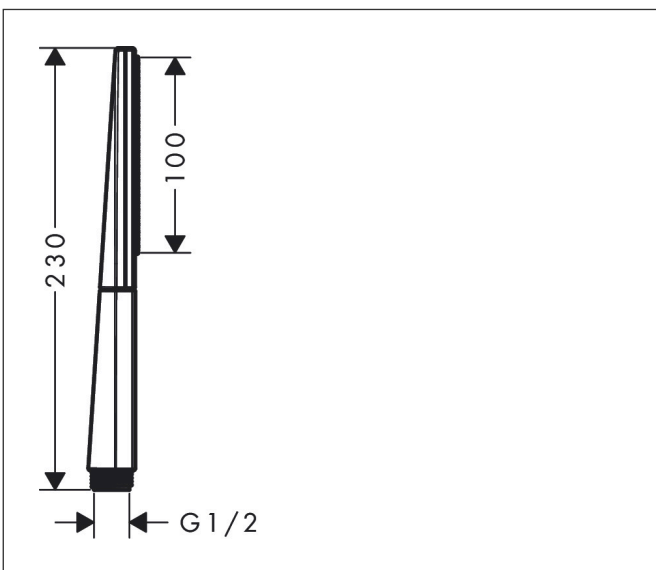

Merk hansgrohe
Artikelnaam **Rainfinity** staafhanddouche 100 ljet
Art.nr. 26866700
Oppervlakte mat wit
Netto prijs 145,93 EUR

reddot award 2019
best of the best

Product foto

Kenmerken

- diameter douchekop 100 x 38 mm
- PowderRain
- maximale doorstroomhoeveelheid bij 3 bar: 13,8 l/min
- functie van: 5,5 l/min
- met interne watervoering
- afspoelbare filterring

Maat tekeningen

Technologie

Straalsoorten

Merk hansgrohe
 Artikelnaam **Rainfinity** staafhanddouche 100 l|jet
 Art.nr. 26866700
 Oppervlakte mat wit
 Netto prijs 145,93 EUR

Stroomschema

De verbruikswaarden werden in overeenstemming met de praktijk met de bijbehorende armaturen (thermostaat/mengkraan/inbouwventiel) gemeten.

Merk	hansgrohe
Artikelnaam	Rainfinity staafhanddouche 100 1jet
Art.nr.	26866700
Oppervlakte	mat wit
Netto prijs	145,93 EUR

Explosietekening voor bouwjaar: >10/19

Merk hansgrohe
 Artikelnaam **Rainfinity** staafhanddouche 100 ljet
 Art.nr. 26866700
 Oppervlakte mat wit
 Netto prijs 145,93 EUR

Onderdelen voor bouwjaar: >10/19

Pos	Beschrijving	Art.nr.	Prijs
1	zeef	92672000	4,99
2	dichting	98058000	3,12