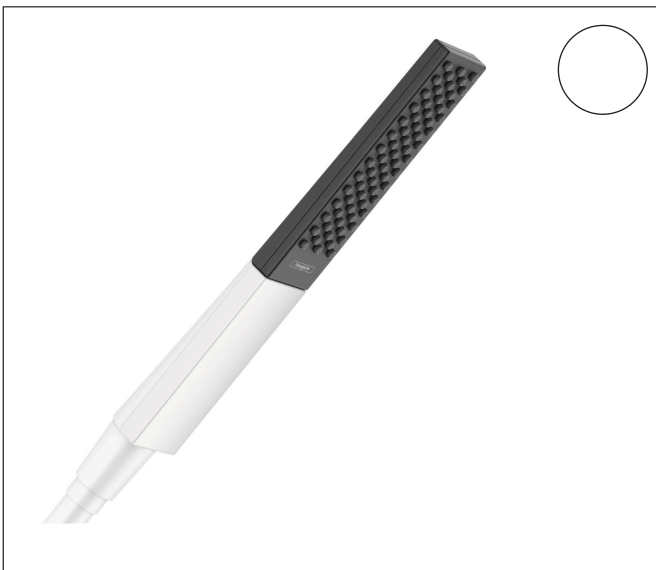

Merk hansgrohe
Artikelnaam **Rainfinity** staafhanddouche 100 ljet
Art.nr. 26866700
Oppervlakte mat wit
Netto prijs 145,93 EUR

reddot award 2019
best of the best

Product foto

Kenmerken

- diameter douchekop 100 x 38 mm
- PowderRain
- maximale doorstroomhoeveelheid bij 3 bar: 13,8 l/min
- functie van: 5,5 l/min
- met interne watervoering
- afspoelbare filterring

Maat tekeningen

Technologie

Straalsoorten

Merk hansgrohe
 Artikelnaam **Rainfinity** staafhanddouche 100 l|jet
 Art.nr. 26866700
 Oppervlakte mat wit
 Netto prijs 145,93 EUR

Stroomschema

De verbruikswaarden werden in overeenstemming met de praktijk met de bijbehorende armaturen (thermostaat/mengkraan/inbouwventiel) gemeten.

Merk	hansgrohe
Artikelnaam	Rainfinity staafhanddouche 100 1jet
Art.nr.	26866700
Oppervlakte	mat wit
Netto prijs	145,93 EUR

Explosietekening voor bouwjaar: >10/19

Merk hansgrohe
 Artikelnaam **Rainfinity** staafhanddouche 100 ljet
 Art.nr. 26866700
 Oppervlakte mat wit
 Netto prijs 145,93 EUR

Onderdelen voor bouwjaar: >10/19

Pos	Beschrijving	Art.nr.	Prijs
1	zeef	92672000	4,99
2	dichting	98058000	3,12