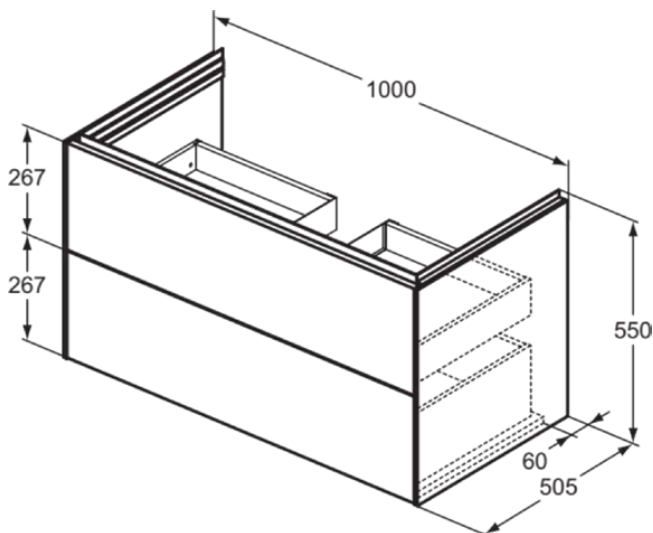

## T4575Y6

CONCA | Wastafelmeubel 1000x505x550 mm in licht eiken afwerking, 2 laden | Greeploos, Volledige extractielade, Push-to-open, Softclose, Voorgemonteerd, Duurzaam geproduceerd hout, Houtfineer

### Algemene informatie

Productcategorie:	Meubels
Producttype:	Wastafelmeubel
Merk:	Ideal Standard
Collectie:	CONCA
Ontwerper:	Palomba Serafini Associati
Colour:	Y6 - Licht Eiken
Afwerking van het oppervlak:	mat
Hoogte (mm):	550
Breedte (mm):	1000
Lengte / sprong (mm):	505
Bevestigingswijze:	Bevestigingsset
Nettogewicht (kg):	46.00
EAN-code:	8014140483083