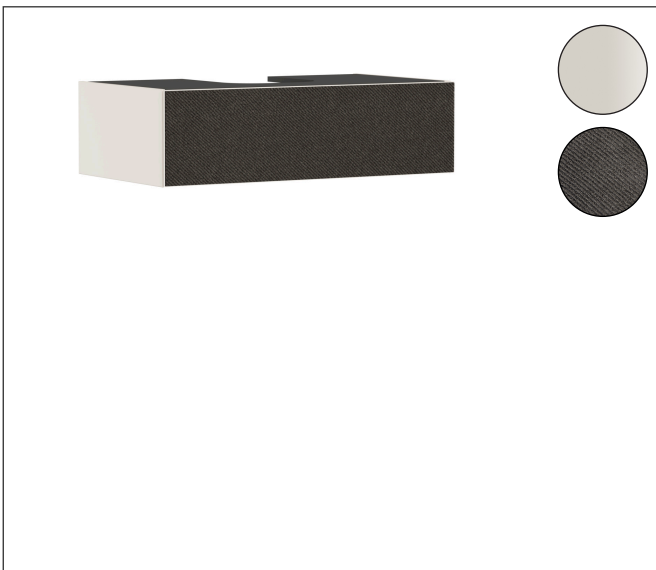

Merk	hansgrohe
Artikelnaam	Xevolos E badmeubel Sand Matt Beige 980/550 met 1 lade voor consoles met waskom/geslepen wastafel
Art.nr.	54314660
Oppervlakte	Oppervlak meubel: Sand Matt Beige, Oppervlak front: Textiel donker grijs
Netto prijs	1.572,91 EUR

Product foto

Maat tekeningen

Kenmerken

- bestaat uit: badkamermeubel, Basic Box-set, ruimtebesparende sifon
- materiaal behuizing: vezelplaat van gemiddelde dichtheid (MDF)
- oppervlaktemateriaal behuizing: lak
- materiaal voorzijde: polyester
- oppervlaktemateriaal voorzijde: textiel
- materiaal voorframe: aluminium
- oppervlaktemateriaal voorframe: poederlak (kleur van behuizing)
- SmoothSurface: glad en effen voor een geweldig gevoel
- AntiFingerprint: oplossing tegen vingerafdrukken
- MoistureProof: duurzaam materiaal dat lang mooi blijft
- greeploos
- open via PushOpen-functie
- type opening: volledig uittrekbaar
- 1 lade
- zonder uitsparing voor sifon
- SoftClose, voor vloeiend en zacht sluiten
- individuele en flexibele opbergruimte dankzij het verdelen van de binnenkant
- 2 basisbox-sets inbegrepen
- 1 ruimtebesparende sifon met waterafdichting 50 mm
- wandmontage
- montagevoorwaarde: voorgemonteerd

Technologie

Certificaat

Merk	hansgrohe
Artikelnaam	Xevolos E badmeubel Sand Matt Beige 980/550 met 1 lade voor consoles met waskom/geslepen wastafel
Art.nr.	54314660
Oppervlakte	Oppervlak meubel: Sand Matt Beige, Oppervlak front: Textiel donker grijs
Netto prijs	1.572,91 EUR

Benodigde onderdelen (naar keuze)

Product foto	Artikelnaam	Art.nr.	Prijs
	hansgrohe Xevolos E console 980/550 met uitsparing in het midden voor inbouwwastafel geslepen Sand Matt Beige	54209780	353,80
	hansgrohe Xevolos E console 980/550 met uitsparing in het midden voor waskom zonder kraangat Sand Matt Beige	54329780	353,81