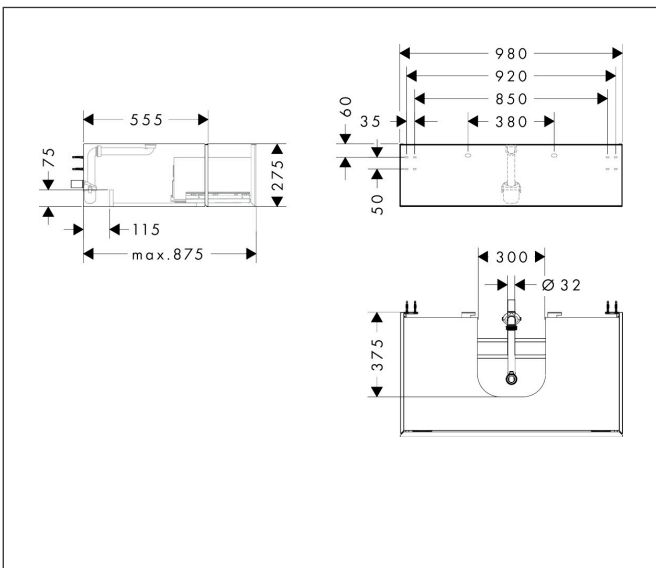

Merk	hansgrohe
Artikelnaam	Xevolos E badmeubel Sand Matt Beige 980/550 met 1 lade voor consoles met waskom/geslepen wastafel
Art.nr.	54314660
Oppervlakte	Oppervlak meubel: Sand Matt Beige, Oppervlak front: Textiel donker grijs
Netto prijs	1.572,91 EUR

Product foto

Maat tekeningen

Kenmerken

- bestaat uit: badkamermeubel, Basic Box-set, ruimtebesparende sifon
- materiaal behuizing: vezelplaat van gemiddelde dichtheid (MDF)
- oppervlaktemateriaal behuizing: lak
- materiaal voorzijde: polyester
- oppervlaktemateriaal voorzijde: textiel
- materiaal voorframe: aluminium
- oppervlaktemateriaal voorframe: poederlak (kleur van behuizing)
- SmoothSurface: glad en effen voor een geweldig gevoel
- AntiFingerprint: oplossing tegen vingerafdrukken
- MoistureProof: duurzaam materiaal dat lang mooi blijft
- greeploos
- open via PushOpen-functie
- type opening: volledig uittrekbaar
- 1 lade
- zonder uitsparing voor sifon
- SoftClose, voor vloeiend en zacht sluiten
- individuele en flexibele opbergruimte dankzij het verdelen van de binnenkant
- 2 basisbox-sets inbegrepen
- 1 ruimtebesparende sifon met waterafdichting 50 mm
- wandmontage
- montagevoorwaarde: voorgemonteerd

Technologie

Certificaat

Merk	hansgrohe
Artikelnaam	Xevolos E badmeubel Sand Matt Beige 980/550 met 1 lade voor consoles met waskom/geslepen wastafel
Art.nr.	54314660
Oppervlakte	Oppervlak meubel: Sand Matt Beige, Oppervlak front: Textiel donker grijs
Netto prijs	1.572,91 EUR

Benodigde onderdelen (naar keuze)

Product foto	Artikelnaam	Art.nr.	Prijs
	hansgrohe Xevolos E console 980/550 met uitsparing in het midden voor inbouwwastafel geslepen Sand Matt Beige	54209780	353,80
	hansgrohe Xevolos E console 980/550 met uitsparing in het midden voor waskom zonder kraangat Sand Matt Beige	54329780	353,81