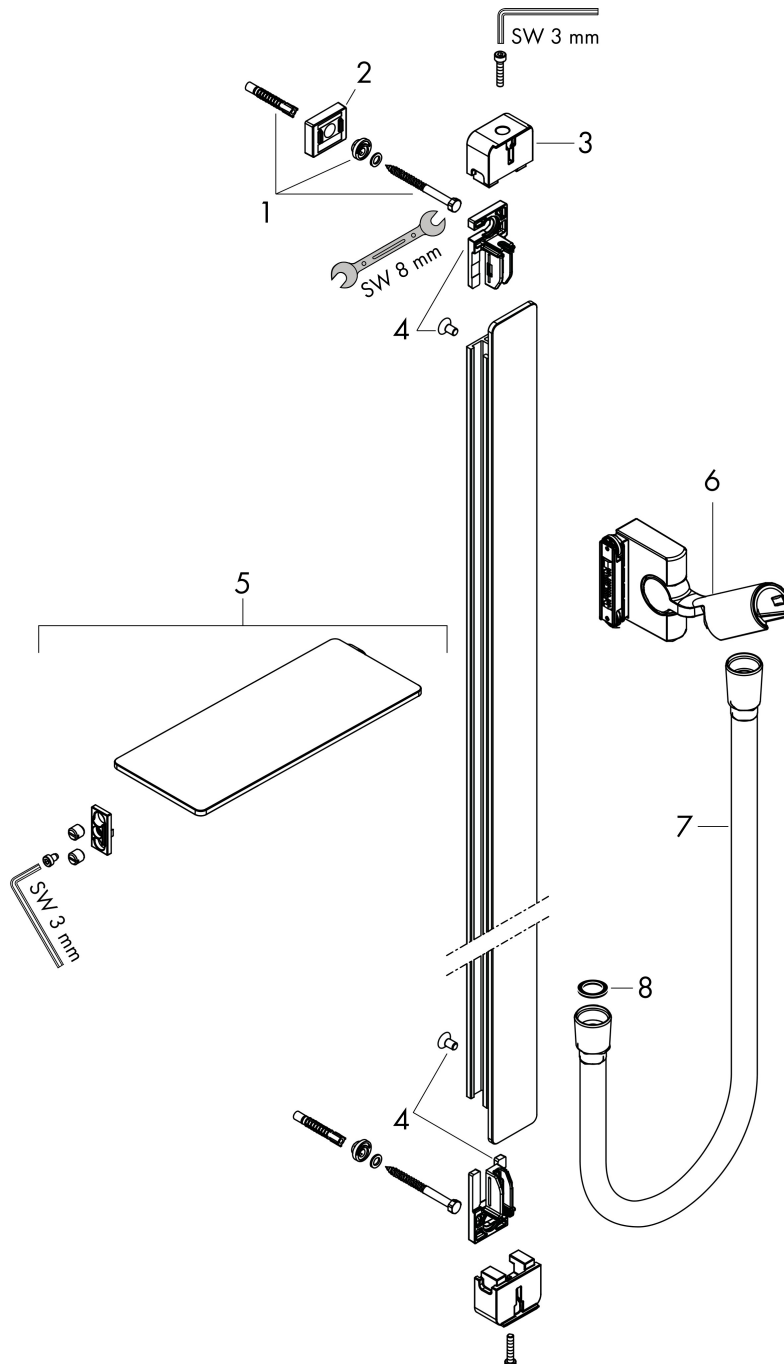

Merk	hansgrohe
Artikelnaam	Unica 150 cm met doucheslang
Art.nr.	27645000
Oppervlakte	chrom
Netto prijs	545,84 EUR

Product foto

Kenmerken

- bestaat uit: douchestang, doucheslang, schuifstuk, planchetten
- draaikoppeling voorkomt dat de slang in de knoop raakt
- voor doucheslangen met een conische moer
- 90° in positie verstelbaar schuifstuk, zwenkbaar naar links en rechts, omhoog en omlaag
- planchet gemaakt van veiligheidsglas
- finish: chrom
- buislengte: 1500 mm
- breedte douchestang: 41 mm
- profielbuis: vlak
- boorafstand: 1470 mm
- lengte doucheslang: 1600 mm
- zelfborgend schuifstuk
- schuifstuk traploos instelbaar
- wandhouders gemaakt van kunststof
- metalen handdouchehouder

Maat tekeningen

Merk hansgrohe
Artikelnaam **Unica** 150 cm met doucheslang
Art.nr. 27645000
Oppervlakte chroom
Netto prijs 545,84 EUR

Explosietekening voor bouwjaar: >10/17

Merk hansgrohe
 Artikelnaam **Unica** 150 cm met doucheslang
 Art.nr. 27645000
 Oppervlakte chroom
 Netto prijs 545,84 EUR

Onderdelen voor bouwjaar: >10/17

Pos	Beschrijving	Art.nr.	Prijs
1	bevestigingsmateriaal	92841000	7,70
2	opvulschijf 7 mm	93124000	10,40
3	afdekkap	93101000	4,80
4	wandhouder	93673000	16,60
5	planchet	26511000	86,12
6	schuifstuk cpl.	93100000	113,70
7	doucheslang Isiflex'B 1,60 m	28276000	32,43
8	dichting	98058000	3,00