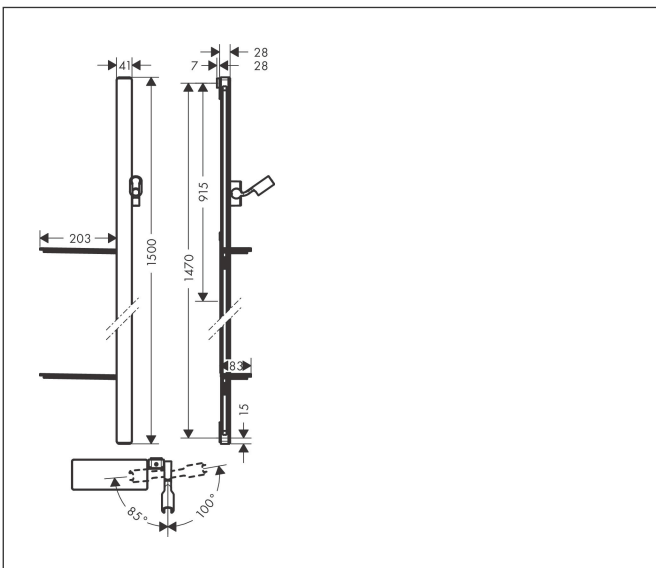

Merk	hansgrohe
Artikelnaam	Unica 150 cm met doucheslang
Art.nr.	27645000
Oppervlakte	chrom
Netto prijs	545,84 EUR

Product foto

Kenmerken

- bestaat uit: douchestang, doucheslang, schuifstuk, planchetten
- draaikoppeling voorkomt dat de slang in de knoop raakt
- voor doucheslangen met een conische moer
- 90° in positie verstelbaar schuifstuk, zwenkbaar naar links en rechts, omhoog en omlaag
- planchet gemaakt van veiligheidsglas
- finish: chrom
- buislengte: 1500 mm
- breedte douchestang: 41 mm
- profielbuis: vlak
- boorafstand: 1470 mm
- lengte doucheslang: 1600 mm
- zelfborgend schuifstuk
- schuifstuk traploos instelbaar
- wandhouders gemaakt van kunststof
- metalen handdouchehouder

Maat tekeningen

Merk hansgrohe
Artikelnaam **Unica** 150 cm met doucheslang
Art.nr. 27645000
Oppervlakte chroom
Netto prijs 545,84 EUR

Explosietekening voor bouwjaar: >10/17

Merk hansgrohe
 Artikelnaam **Unica** 150 cm met doucheslang
 Art.nr. 27645000
 Oppervlakte chroom
 Netto prijs 545,84 EUR

Onderdelen voor bouwjaar: >10/17

Pos	Beschrijving	Art.nr.	Prijs
1	bevestigingsmateriaal	92841000	7,70
2	opvulschijf 7 mm	93124000	10,40
3	afdekkap	93101000	4,80
4	wandhouder	93673000	16,60
5	planchet	26511000	86,12
6	schuifstuk cpl.	93100000	113,70
7	doucheslang Isiflex'B 1,60 m	28276000	32,43
8	dichting	98058000	3,00