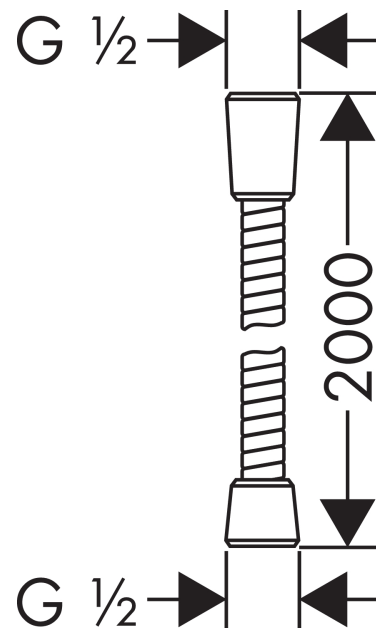

Sensoflex**metalen doucheslang 200 cm**Finish: **chrom** Artikelnummer: **28134000****Beschrijving**

- metalen doucheslang
- met plastic coating, gemakkelijk schoon te maken
- lengte: 2,00 m
- draaikoppeling voorkomt dat de slang in de knoop raakt
- anti-knikbescherming
- moeren doucheslang: conische moer aan beide zijden
- aansluitdraad: G $\frac{1}{2}$
- Kiwa K13366_Shower Hoses EN1113
- Kiwa K13366_Shower Hoses EN1113

Artikeldetails

Vrijblijvende advies
verkoopprijs excl. BTW 45,40 €

Vrijblijvende advies
verkoopprijs incl. BTW 54,93 €

Productfoto**Maattekening**

Sensoflex
metalen doucheslang 200 cm
Finish: **chrom** Artikelnummer: **28134000**

Explosietekening

Bouwjaar: >09/07

Sensoflex
metalen doucheslang 200 cm
Finish: **chrom** Artikelnummer: **28134000**

Reserveonderdelenlijst

Bouwjaar: >09/07

Regel	Beschrijving	Artikelnummer	Prijs incl. BTW	VE
1	dichting	98058000	2,90 €	1