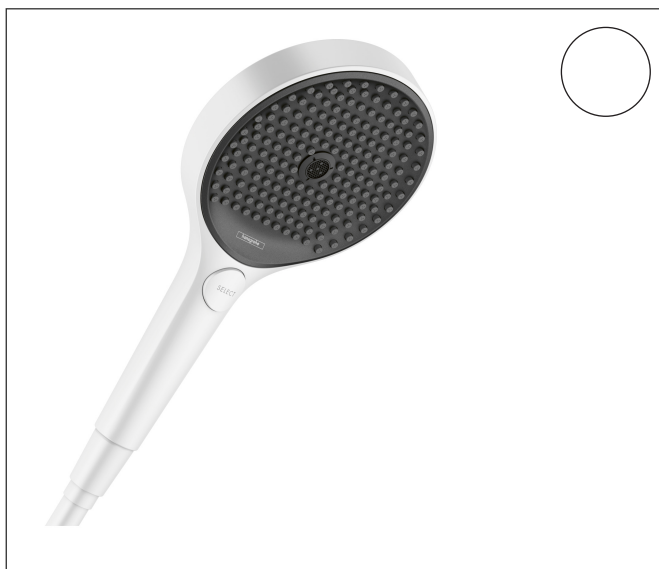

Merk hansgrohe
 Artikelnaam **Rainfinity** handdouche 130 3jet
 Art.nr. 26864700
 Oppervlakte mat wit
 Netto prijs 174,52 EUR

Product foto

Kenmerken

- diameter douchekop 132 mm
- PowderRain, Intense PowderRain, MonoRain
- handige straalkeuze via Select-knop
- maximale doorstroomhoeveelheid bij 3 bar: 14 l/min
- functie van: 5,7 l/min
- met interne watervoering
- afspoelbare filterring

Maat tekeningen

Technologie

Straalsoorten

Certificaat

Merk hansgrohe
 Artikelnaam **Rainfinity** handdouche 130 3jet
 Art.nr. 26864700
 Oppervlakte mat wit
 Netto prijs 174,52 EUR

Stroomschema

- 1 MonoRain
- 2 Mono straal
- 3 Intense PowderRain
- 4 PowderRain

De verbruikswaarden werden in overeenstemming met de praktijk met de bijbehorende armaturen (thermostaat/mengkraan/inbouwventiel) gemeten.

| | |
|-------------|---------------------------------------|
| Merk | hansgrohe |
| Artikelnaam | Rainfinity handdouche 130 3jet |
| Art.nr. | 26864700 |
| Oppervlakte | mat wit |
| Netto prijs | 174,52 EUR |

Explosietekening voor bouwjaar: >07/19

Merk hansgrohe
 Artikelnaam **Rainfinity** handdouche 130 3jet
 Art.nr. 26864700
 Oppervlakte mat wit
 Netto prijs 174,52 EUR

Onderdelen voor bouwjaar: >07/19

| Pos | Beschrijving | Art.nr. | Prijs |
|-----|--------------|----------|-------|
| 1 | zeef | 92672000 | 4,99 |
| 2 | dichting | 98058000 | 3,12 |