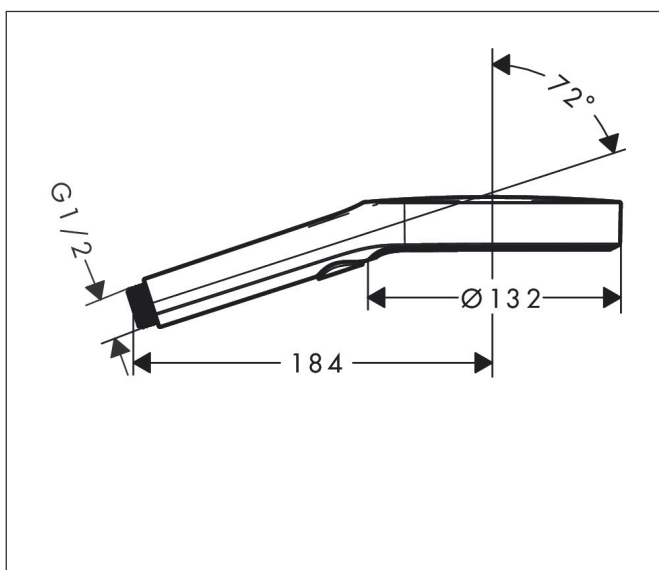

Merk hansgrohe
 Artikelnaam **Rainfinity** handdouche 130 3jet
 Art.nr. 26864700
 Oppervlakte mat wit
 Netto prijs 174,52 EUR

Product foto

Kenmerken

- diameter douchekop 132 mm
- PowderRain, Intense PowderRain, MonoRain
- handige straalkeuze via Select-knop
- maximale doorstroomhoeveelheid bij 3 bar: 14 l/min
- functie van: 5,7 l/min
- met interne watervoering
- afspoelbare filterring

Maat tekeningen

Technologie

Straalsoorten

Certificaat

Merk hansgrohe
 Artikelnaam **Rainfinity** handdouche 130 3jet
 Art.nr. 26864700
 Oppervlakte mat wit
 Netto prijs 174,52 EUR

Stroomschema

- 1 MonoRain
- 2 Mono straal
- 3 Intense PowderRain
- 4 PowderRain

Explosietekening voor bouwjaar: >07/19

Merk hansgrohe
 Artikelnaam **Rainfinity** handdouche 130 3jet
 Art.nr. 26864700
 Oppervlakte mat wit
 Netto prijs 174,52 EUR

Onderdelen voor bouwjaar: >07/19

| Pos | Beschrijving | Art.nr. | Prijs |
|-----|--------------|----------|-------|
| 1 | zeef | 92672000 | 4,99 |
| 2 | dichting | 98058000 | 3,12 |