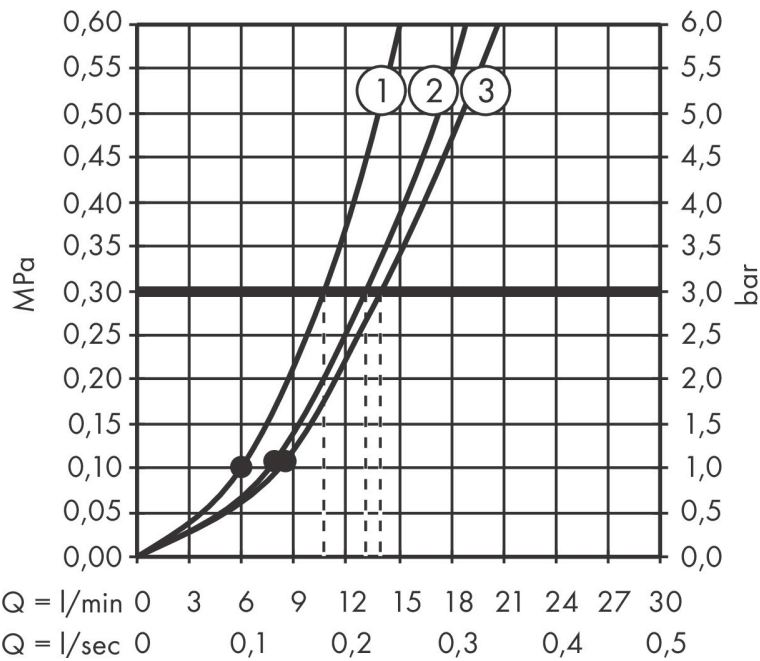

Merk hansgrohe
 Artikelnaam **Rainfinity** handdouche 130 3jet
 Art.nr. 26864700
 Oppervlakte mat wit
 Netto prijs 174,52 EUR

Product foto

Kenmerken

- diameter douchekop 132 mm
- PowderRain, Intense PowderRain, MonoRain
- handige straalkeuze via Select-knop
- maximale doorstroomhoeveelheid bij 3 bar: 14 l/min
- functie van: 5,7 l/min
- met interne watervoering
- afspoelbare filterring

Maat tekeningen

Technologie

Straalsoorten

Certificaat

Merk hansgrohe
 Artikelnaam **Rainfinity** handdouche 130 3jet
 Art.nr. 26864700
 Oppervlakte mat wit
 Netto prijs 174,52 EUR

Stroomschema

- 1 MonoRain
- 2 Mono straal
- 3 Intense PowderRain
- 4 PowderRain