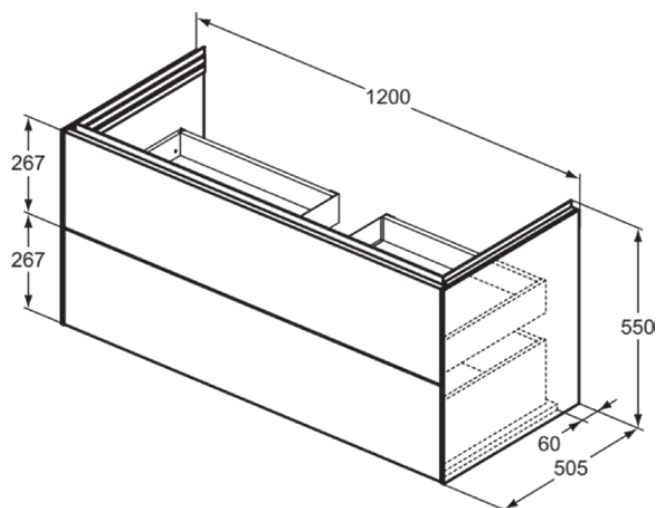

## T4576Y1

CONCA | Wastafelmeubel 1200x505x550 mm in matt white afwerking, 2 laden | Greeploos, Volledige extractielade, Push-to-open, Softclose, Voorgemonteerd, Duurzaam geproduceerd hout

### Algemene informatie

Productcategorie:	Meubels
Producttype:	Wastafelmeubel
Merk:	Ideal Standard
Collectie:	CONCA
Ontwerper:	Palomba Serafini Associati
Colour:	Y1 - Matt White
Afwerking van het oppervlak:	mat
Hoogte (mm):	550
Breedte (mm):	1200
Lengte / sprong (mm):	505
Bevestigingswijze:	Bevestigingsset
Nettogewicht (kg):	51.90
EAN-code:	8014140483090