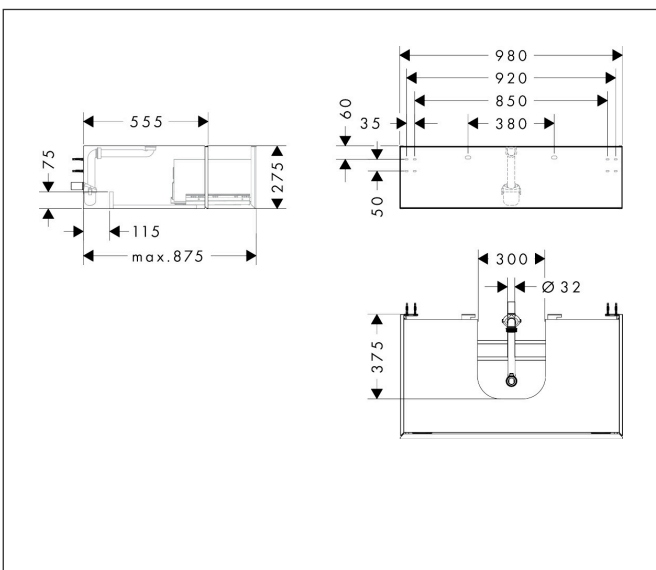

Merk	hansgrohe
Artikelnaam	Xevolos E badmeubel Sand Matt Beige 980/550 met 1 lade voor consoles met waskom/geslepen wastafel
Art.nr.	54314790
Oppervlakte	Oppervlak meubel: Sand Matt Beige, Oppervlak front: Metallic Sand Beige
Netto prijs	1.328,29 EUR

Product foto

Maat tekeningen

Kenmerken

- bestaat uit: badkamermeubel, Basic Box-set, ruimtebesparende sifon
- materiaal behuizing: vezelplaat van gemiddelde dichtheid (MDF)
- oppervlaktemateriaal behuizing: lak
- materiaal voorzijde: glas
- oppervlaktemateriaal voorzijde: metaal (satijnglans)
- materiaal voorframe: aluminium
- oppervlaktemateriaal voorframe: poederlak (kleur van behuizing)
- SmoothSurface: glad en effen voor een geweldig gevoel
- AntiFingerprint: oplossing tegen vingerafdrukken
- MoistureProof: duurzaam materiaal dat lang mooi blijft
- greeploos
- open via PushOpen-functie
- type opening: volledig uittrekbaar
- 1 lade
- zonder uitsparing voor sifon
- SoftClose, voor vloeiend en zacht sluiten
- individuele en flexibele opbergruimte dankzij het verdelen van de binnenkant
- 2 basisbox-sets inbegrepen
- 1 ruimtebesparende sifon met waterafdichting 50 mm
- wandmontage
- montagevoorwaarde: voorgemonteerd

Technologie

Certificaat

Merk	hansgrohe
Artikelnaam	Xevolos E badmeubel Sand Matt Beige 980/550 met 1 lade voor consoles met waskom/geslepen wastafel
Art.nr.	54314790
Oppervlakte	Oppervlak meubel: Sand Matt Beige, Oppervlak front: Metallic Sand Beige
Netto prijs	1.328,29 EUR

Benodigde onderdelen (naar keuze)

Product foto	Artikelnaam	Art.nr.	Prijs
	hansgrohe Xevolos E console 980/550 met uitsparing in het midden voor inbouwwastafel geslepen Sand Matt Beige	54209780	353,80
	hansgrohe Xevolos E console 980/550 met uitsparing in het midden voor waskom zonder kraangat Sand Matt Beige	54329780	353,81