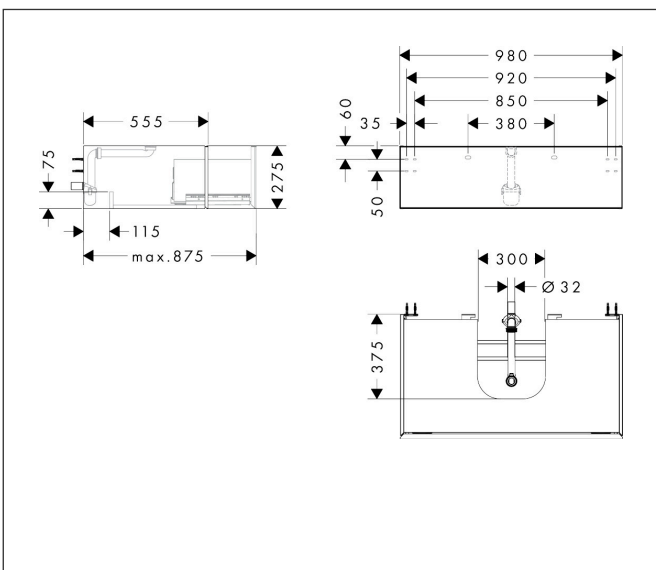

Merk	hansgrohe
Artikelnaam	<b>Xevolos E</b> badmeubel Slate Matt Grey 980/550 met 1 lade voor consoles met waskom/geslepen wastafel
Art.nr.	54315390
Oppervlakte	Oppervlak meubel: Slate Matt Grey, Oppervlak front: Patterned Bronze
Netto prijs	1.572,91 EUR

## Kenmerken

- bestaat uit: badkamermeubel, Basic Box-set, ruimtebesparende sifon
- materiaal behuizing: vezelplaat van gemiddelde dichtheid (MDF)
- oppervlaktemateriaal behuizing: lak
- materiaal voorzijde: keramiek
- oppervlaktemateriaal voorzijde: keramiek met microtextuur
- materiaal voorframe: aluminium
- oppervlaktemateriaal voorframe: poederlak (kleur van behuizing)
- SmoothSurface: glad en effen voor een geweldig gevoel
- AntiFingerprint: oplossing tegen vingerafdrukken
- MoistureProof: duurzaam materiaal dat lang mooi blijft
- greeploos
- open via PushOpen-functie
- type opening: volledig uittrekbaar
- 1 lade
- zonder uitsparing voor sifon
- SoftClose, voor vloeiend en zacht sluiten
- individuele en flexibele opbergruimte dankzij het verdelen van de binnenkant
- 2 basisbox-sets inbegrepen
- 1 ruimtebesparende sifon met waterafdichting 50 mm
- wandmontage
- montagevoorwaarde: voorgemonteerd

## Maat tekeningen