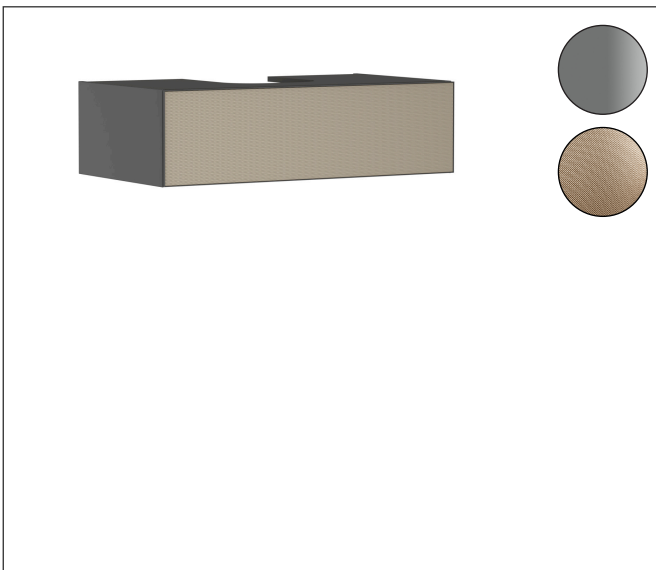

Merk	hansgrohe
Artikelnaam	<b>Xevolos E</b> badmeubel Slate Matt Grey 980/550 met 1 lade voor consoles met waskom/geslepen wastafel
Art.nr.	54315390
Oppervlakte	Oppervlak meubel: Slate Matt Grey, Oppervlak front: Patterned Bronze
Netto prijs	1.572,91 EUR

## Product foto

## Kenmerken

- bestaat uit: badkamermeubel, Basic Box-set, ruimtebesparende sifon
- materiaal behuizing: vezelplaat van gemiddelde dichtheid (MDF)
- oppervlaktemateriaal behuizing: lak
- materiaal voorzijde: keramiek
- oppervlaktemateriaal voorzijde: keramiek met microtextuur
- materiaal voorframe: aluminium
- oppervlaktemateriaal voorframe: poederlak (kleur van behuizing)
- SmoothSurface: glad en effen voor een geweldig gevoel
- AntiFingerprint: oplossing tegen vingerafdrukken
- MoistureProof: duurzaam materiaal dat lang mooi blijft
- greeploos
- open via PushOpen-functie
- type opening: volledig uittrekbaar
- 1 lade
- zonder uitsparing voor sifon
- SoftClose, voor vloeiend en zacht sluiten
- individuele en flexibele opbergruimte dankzij het verdelen van de binnenkant
- 2 basisbox-sets inbegrepen
- 1 ruimtebesparende sifon met waterafdichting 50 mm
- wandmontage
- montagevoorwaarde: voorgemonteerd

## Certificaat

Merk hansgrohe  
 Artikelnaam **Xevolos E** badmeubel Slate Matt Grey 980/550 met 1 lade voor consoles met waskom/geslepen wastafel  
 Art.nr. 54315390  
 Oppervlakte Oppervlak meubel: Slate Matt Grey, Oppervlak front: Patterned Bronze  
 Netto prijs 1.572,91 EUR