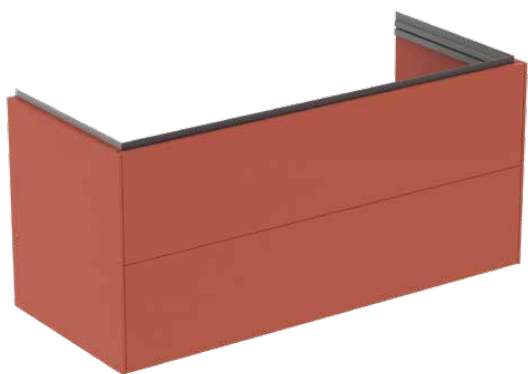

## T4576Y3

CONCA | Wastafelmeubel 1200x505x550 mm in matt sunset afwerking, 2 laden | Greeploos, Volledige extractielade, Push-to-open, Softclose, Voorgemonteerd, Duurzaam geproduceerd hout

### Algemene informatie

Productcategorie:	Meubels
Producttype:	Wastafelmeubel
Merk:	Ideal Standard
Collectie:	CONCA
Ontwerper:	Palomba Serafini Associati
Colour:	Y3 - Matt Sunset
Afwerking van het oppervlak:	matt
Hoogte (mm):	550
Breedte (mm):	1200
Lengte / sprong (mm):	505
Bevestigingswijze:	Bevestigingsset
Nettogewicht (kg):	51.90
EAN-code:	8014140483113