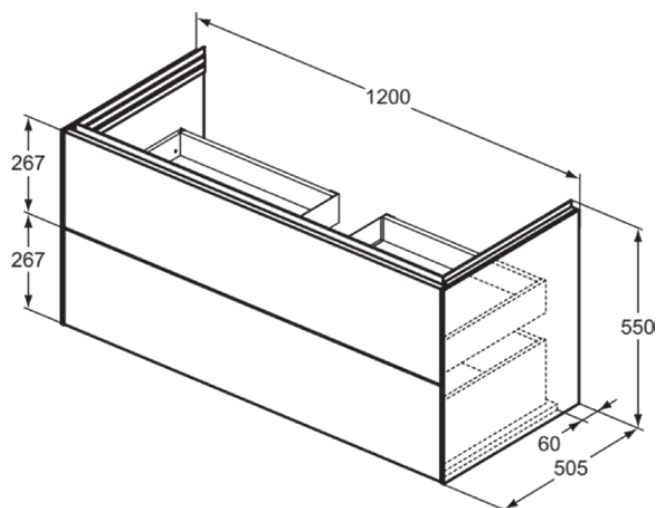

CONCA

T4576Y3

CONCA | Wastafelmeubel 1200x505x550 mm in matt sunset afwerking, 2 laden | Greeploos, Volledige extractielade, Push-to-open, Softclose, Voorgemonteerd, Duurzaam geproduceerd hout

Afbeelding & technische tekening

Algemene informatie

Productcategorie:	Meubels
Producttype:	Wastafelmeubel
Merk:	Ideal Standard
Collectie:	CONCA
Ontwerper:	Palomba Serafini Associati
Colour:	Y3 - Matt Sunset
Afwerking van het oppervlak:	matt
Hoogte (mm):	550
Breedte (mm):	1200
Lengte / sprong (mm):	505
Bevestigingswijze:	Bevestigingsset
Nettogewicht (kg):	51.90
EAN-code:	8014140483113

Kenmerken

	Greeploos		Volledige extractielade
	Push-to-open		Softclose
	Voorgemonteerd		Duurzaam geproduceerd hout

Downloads

- [Installation Guide](#)
- [Spare Parts List](#)

Product specificaties

Sluitingsmechanisme:	Softclosing
Kleurcode:	Y3
Kleuromschrijving:	matt sunset
Hoekmodel:	Nee
Volledige extractielade:	Yes
Gre(e)p(en):	Greeploos
Verstelbare montagevoeten:	Nee
Materiaal:	Hout
Materiaalkwaliteit lichaam:	3-laags spaanplaat met hoge dichtheid
Aantal deuren (totaal):	0
Aantal deuren (links openend):	0
Aantal deuren (rechts openend):	0
Aantal laden (totaal):	2
Aantal externe laden:	2
Aantal interne laden:	0
Aantal open vakken:	0
Aantal roldeuren:	0