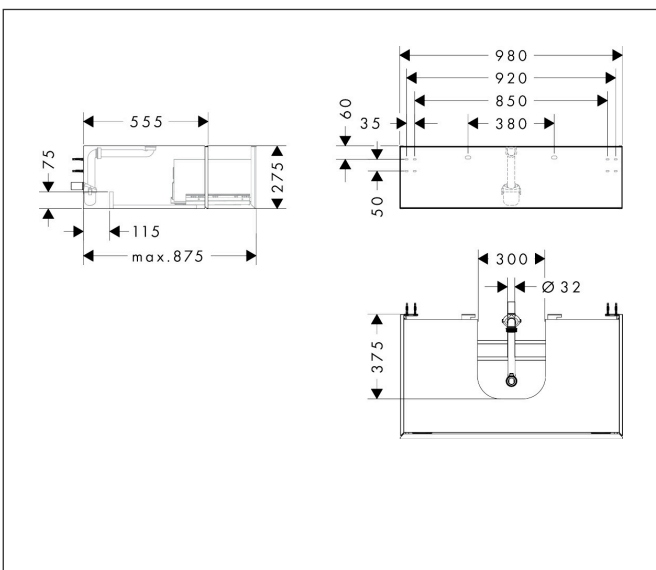

Merk	hansgrohe
Artikelnaam	Xevolos E badmeubel Slate Matt Grey 980/550 met 1 lade voor consoles met waskom/geslepen wastafel
Art.nr.	54315770
Oppervlakte	Oppervlak meubel: Slate Matt Grey, Oppervlak front: Metallic Slate Grey
Netto prijs	1.328,29 EUR

Product foto

Maat tekeningen

Kenmerken

- bestaat uit: badkamermeubel, Basic Box-set, ruimtebesparende sifon
- materiaal behuizing: vezelplaat van gemiddelde dichtheid (MDF)
- oppervlaktemateriaal behuizing: lak
- materiaal voorzijde: glas
- oppervlaktemateriaal voorzijde: metaal (satijn glans)
- materiaal voorframe: aluminium
- oppervlaktemateriaal voorframe: poederlak (kleur van behuizing)
- SmoothSurface: glad en effen voor een geweldig gevoel
- AntiFingerprint: oplossing tegen vingerafdrukken
- MoistureProof: duurzaam materiaal dat lang mooi blijft
- greeploos
- open via PushOpen-functie
- type opening: volledig uittrekbaar
- 1 lade
- zonder uitsparing voor sifon
- SoftClose, voor vloeiend en zacht sluiten
- individuele en flexibele opbergruimte dankzij het verdelen van de binnenkant
- 2 basisbox-sets inbegrepen
- 1 ruimtebesparende sifon met waterafdichting 50 mm
- wandmontage
- montagevoorwaarde: voorgemonteerd

Technologie

Certificaat

Merk	hansgrohe
Artikelnaam	Xevolos E badmeubel Slate Matt Grey 980/550 met 1 lade voor consoles met waskom/geslepen wastafel
Art.nr.	54315770
Oppervlakte	Oppervlak meubel: Slate Matt Grey, Oppervlak front: Metallic Slate Grey
Netto prijs	1.328,29 EUR

Benodigde onderdelen (naar keuze)

Product foto	Artikelnaam	Art.nr.	Prijs
	hansgrohe Xevolos E console 980/550 met uitsparing in het midden voor inbouwwastafel geslepen Slate Matt Grey	54209760	353,80
	hansgrohe Xevolos E console 980/550 met uitsparing in het midden voor waskom zonder kraangat Slate Matt Grey	54329760	353,81