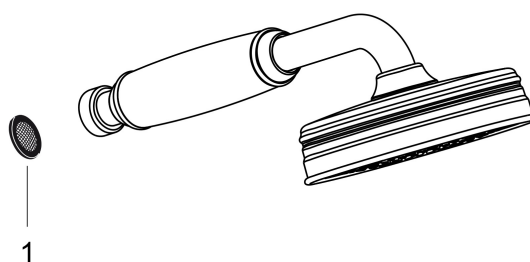

| | |
|-------------|--|
| Merk | AXOR |
| Artikelnaam | AXOR Montreux handdouche 100 1jet |
| Art.nr. | 16320000 |
| Oppervlakte | chromo |
| Netto prijs | 263,49 EUR |

Product foto

Kenmerken

- diameter douchekop 100 mm
- RainAir volle zachte regenstraal
- maximale doorstroomhoeveelheid bij 3 bar: 16 l/min
- functie van: 7,3 l/min
- afspoelbare filterring

Maat tekeningen

Technologie

Straalsoorten

Certificaat

Merk AXOR
Artikelnaam **AXOR Montreux** handdouche 100 ljet
Art.nr. 16320000
Oppervlakte chroom
Netto prijs 263,49 EUR

Stroomschema

De verbruikswaarden werden in overeenstemming met de praktijk met de bijbehorende armaturen (thermostaat/mengkraan/inbouwventiel) gemeten.

| | |
|-------------|--|
| Merk | AXOR |
| Artikelnaam | AXOR Montreux handdouche 100 1jet |
| Art.nr. | 16320000 |
| Oppervlakte | chrom |
| Netto prijs | 263,49 EUR |

Explosietekening voor bouwjaar: >04/06