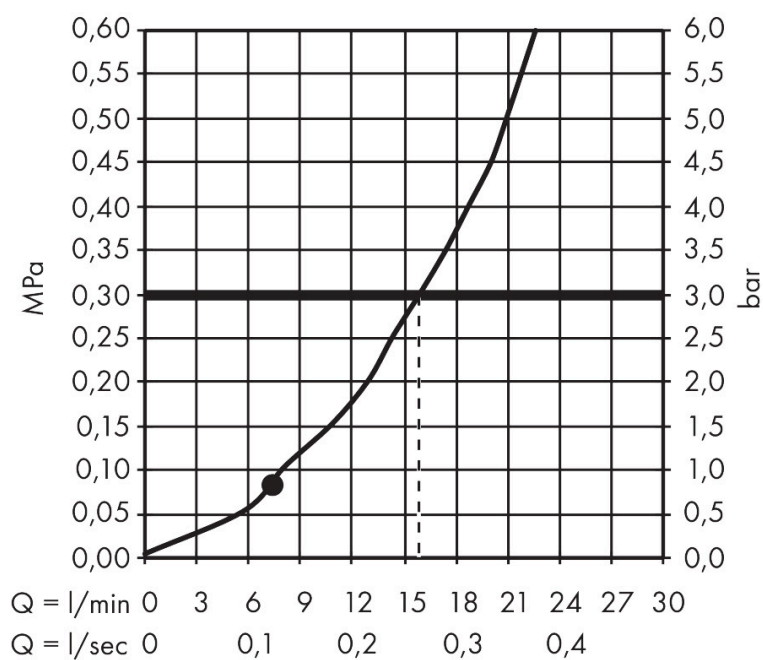

Maat tekeningen

Technologie

Straalsoorten

Certificaat

Merk AXOR
Artikelnaam **AXOR Montreux** handdouche 100 ljet
Art.nr. 16320000
Oppervlakte chroom
Netto prijs 263,49 EUR

Stroomschema

De verbruikswaarden werden in overeenstemming met de praktijk met de bijbehorende armaturen (thermostaat/mengkraan/inbouwventiel) gemeten.