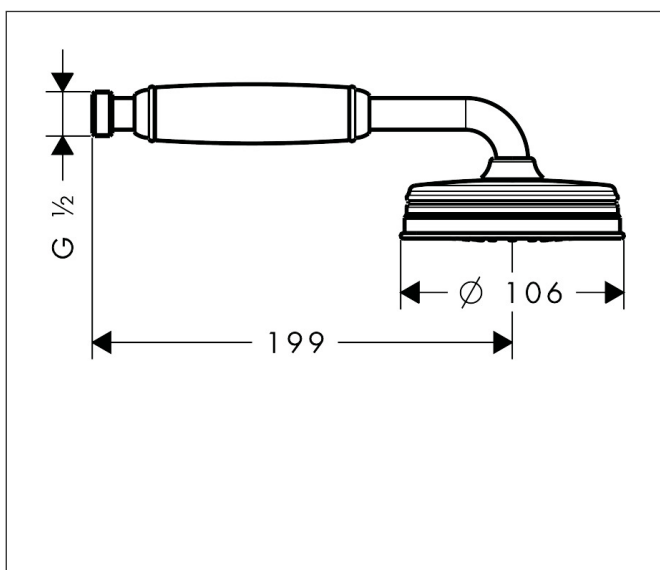

| | |
|-------------|--|
| Merk | AXOR |
| Artikelnaam | AXOR Montreux handdouche 100 1jet |
| Art.nr. | 16320000 |
| Oppervlakte | chromo |
| Netto prijs | 263,49 EUR |

Product foto

Kenmerken

- diameter douchekop 100 mm
- RainAir volle zachte regenstraal
- maximale doorstroomhoeveelheid bij 3 bar: 16 l/min
- functie van: 7,3 l/min
- afspoelbare filterring

Maat tekeningen

Technologie

Straalsoorten

Certificaat

Merk AXOR
Artikelnaam **AXOR Montreux** handdouche 100 ljet
Art.nr. 16320000
Oppervlakte chroom
Netto prijs 263,49 EUR

Stroomschema

De verbruikswaarden werden in overeenstemming met de praktijk met de bijbehorende armaturen (thermostaat/mengkraan/inbouwventiel) gemeten.

| | |
|-------------|--|
| Merk | AXOR |
| Artikelnaam | AXOR Montreux handdouche 100 1jet |
| Art.nr. | 16320000 |
| Oppervlakte | chrom |
| Netto prijs | 263,49 EUR |

Explosietekening voor bouwjaar: >04/06