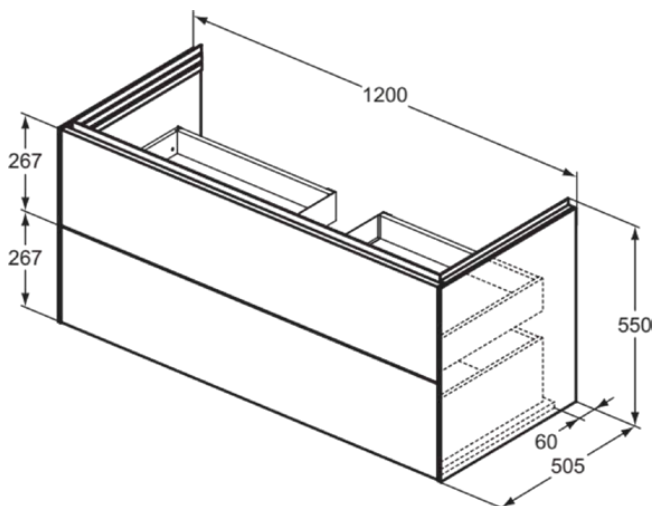

CONCA

T4576Y4

CONCA | Wastafelmeubel 1200x505x550 mm in smoked oak afwerking, 2 laden | Greeploos, Volledige extractielade, Push-to-open, Softclose, Voorgemonteerd, Duurzaam geproduceerd hout, Houtfineer

Afbeelding & technische tekening

Algemene informatie

Productcategorie:	Meubels
Producttype:	Wastafelmeubel
Merk:	Ideal Standard
Collectie:	CONCA
Ontwerper:	Palomba Serafini Associati
Colour:	Y4 - Smoked Oak
Afwerking van het oppervlak:	mat
Hoogte (mm):	550
Breedte (mm):	1200
Lengte / sprong (mm):	505
Bevestigingswijze:	Bevestigingsset
Nettogewicht (kg):	51.90
EAN-code:	8014140483120

Kenmerken

	Greeploos		Volledige extractielade
	Push-to-open		Softclose
	Voorgemonteerd		Duurzaam geproduceerd hout
	Houtfineer		

Downloads

- [Installation Guide](#)
- [Spare Parts List](#)

Product specificaties

Sluitingsmechanisme:	Softclosing
Kleurcode:	Y4
Kleuromschrijving:	smoked oak
Hoekmodel:	Nee
Volledige extractielade:	Yes
Gre(e)p(en):	Greeploos
Verstelbare montagevoeten:	Nee
Materiaal:	Hout
Materiaalkwaliteit lichaam:	3-laags spaanplaat met hoge dichtheid
Aantal deuren (totaal):	0
Aantal deuren (links openend):	0
Aantal deuren (rechts openend):	0
Aantal laden (totaal):	2
Aantal externe laden:	2