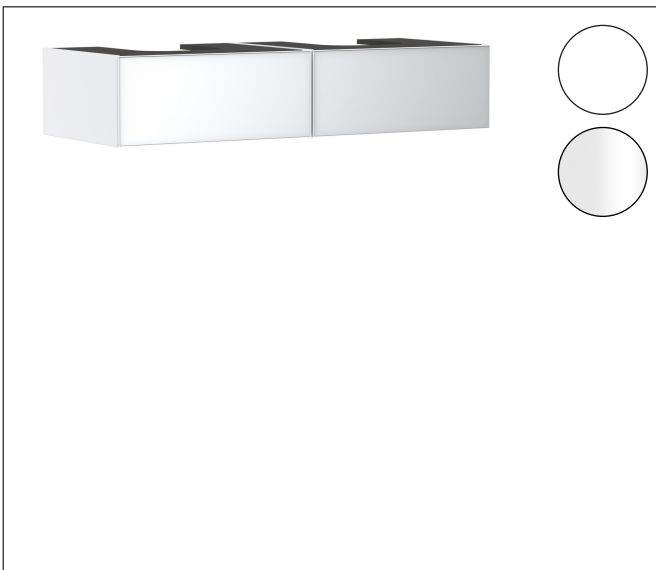

Merk	hansgrohe
Artikelnaam	Xevolos E Badmeubel Matt White 1370/550 met 2 lades voor consoles met 2 waskommen/geslepen wastafels
Art.nr.	54316320
Oppervlakte	Oppervlak meubel: Mat wit, Oppervlak front: Metallic White
Netto prijs	2.287,66 EUR

Product foto

Maat tekeningen

Kenmerken

- bestaat uit: badkamermeubel, Basic Box-set, ruimtebesparende sifon
- materiaal behuizing: vezelplaat van gemiddelde dichtheid (MDF)
- oppervlaktemateriaal behuizing: lak
- materiaal voorzijde: glas
- oppervlaktemateriaal voorzijde: metaal (satijn-glas)
- materiaal voorframe: aluminium
- oppervlaktemateriaal voorframe: poederlak (kleur van behuizing)
- SmoothSurface: glad en effen voor een geweldig gevoel
- AntiFingerprint: oplossing tegen vingerafdrukken
- MoistureProof: duurzaam materiaal dat lang mooi blijft
- greeploos
- open via PushOpen-functie
- type opening: volledig uittrekbaar
- 2 laden
- zonder uitsparing voor sifon
- SoftClose, voor vloeiend en zacht sluiten
- individuele en flexibele opbergruimte dankzij het verdelen van de binnenkant
- 2 basisbox-sets inbegrepen
- inclusief 2 ruimtebesparende sifons met waterslot 50 mm
- wandmontage
- montagevoorwaarde: voorgemonteerd

Technologie

Certificaat

Merk	hansgrohe
Artikelnaam	Xevolos E Badmeubel Matt White 1370/550 met 2 lades voor consoles met 2 waskommen/geslepen wastafels
Art.nr.	54316320
Oppervlakte	Oppervlak meubel: Mat wit, Oppervlak front: Metallic White
Netto prijs	2.287,66 EUR

Explosietekening voor bouwjaar: >09/25

Merk	hansgrohe
Artikelnaam	Xevolos E Badmeubel Matt White 1370/550 met 2 lades voor consoles met 2 waskommen/geslepen wastafels
Art.nr.	54316320
Oppervlakte	Oppervlak meubel: Mat wit, Oppervlak front: Metallic White
Netto prijs	2.287,66 EUR