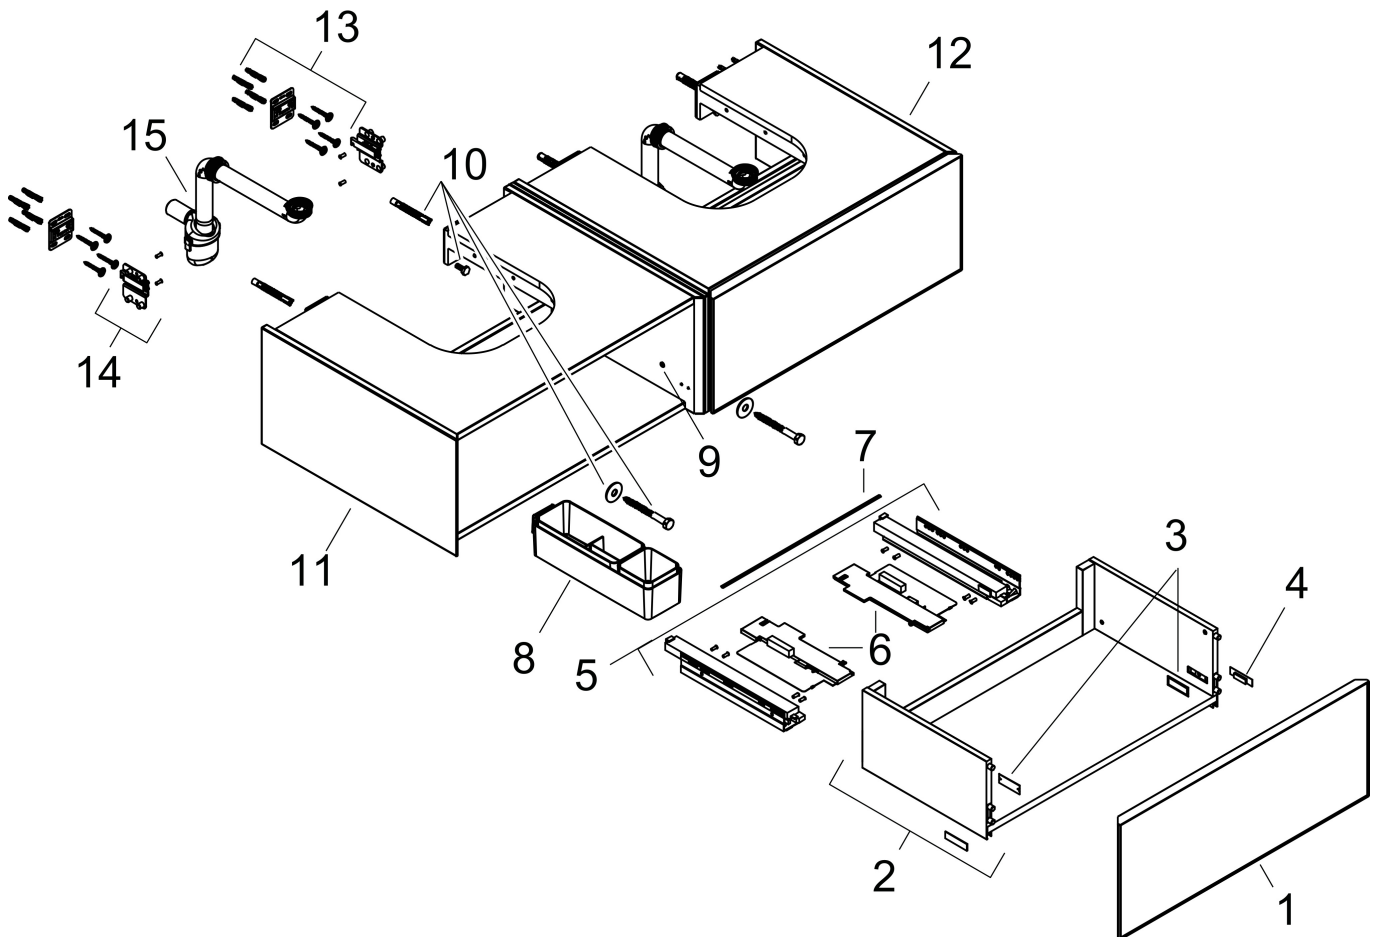

Merk	hansgrohe
Artikelnaam	Xevolos E Badmeubel Matt White 1370/550 met 2 lades voor consoles met 2 waskommen/geslepen wastafels
Art.nr.	54316320
Oppervlakte	Oppervlak meubel: Mat wit, Oppervlak front: Metallic White
Netto prijs	2.287,66 EUR

Explosietekening voor bouwjaar: >09/25