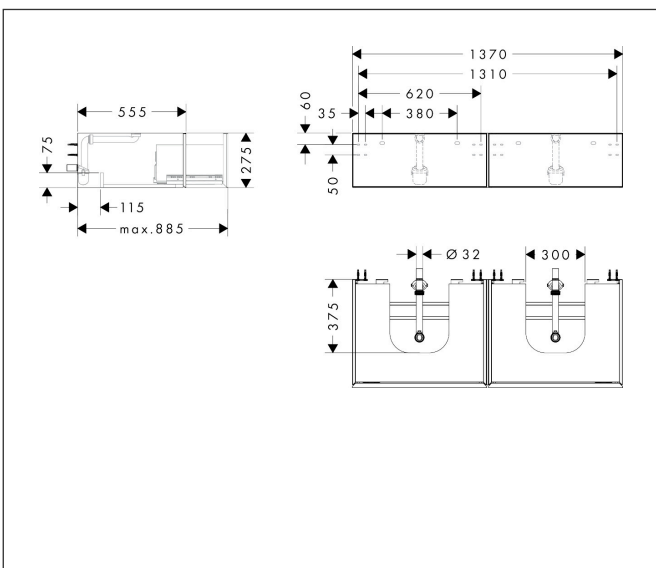

Merk	hansgrohe
Artikelnaam	Xevolos E Badmeubel Matt White 1370/550 met 2 lades voor consoles met 2 waskommen/geslepen wastafels
Art.nr.	54316320
Oppervlakte	Oppervlak meubel: Mat wit, Oppervlak front: Metallic White
Netto prijs	2.287,66 EUR

Product foto

Maat tekeningen

Kenmerken

- bestaat uit: badkamermeubel, Basic Box-set, ruimtebesparende sifon
- materiaal behuizing: vezelplaat van gemiddelde dichtheid (MDF)
- oppervlaktemateriaal behuizing: lak
- materiaal voorzijde: glas
- oppervlaktemateriaal voorzijde: metaal (satijn-glas)
- materiaal voorframe: aluminium
- oppervlaktemateriaal voorframe: poederlak (kleur van behuizing)
- SmoothSurface: glad en effen voor een geweldig gevoel
- AntiFingerprint: oplossing tegen vingerafdrukken
- MoistureProof: duurzaam materiaal dat lang mooi blijft
- greeploos
- open via PushOpen-functie
- type opening: volledig uittrekbaar
- 2 laden
- zonder uitsparing voor sifon
- SoftClose, voor vloeiend en zacht sluiten
- individuele en flexibele opbergruimte dankzij het verdelen van de binnenkant
- 2 basisbox-sets inbegrepen
- inclusief 2 ruimtebesparende sifons met waterslot 50 mm
- wandmontage
- montagevoorwaarde: voorgemonteerd

Technologie

Certificaat

Merk	hansgrohe
Artikelnaam	Xevolos E Badmeubel Matt White 1370/550 met 2 lades voor consoles met 2 waskommen/geslepen wastafels
Art.nr.	54316320
Oppervlakte	Oppervlak meubel: Mat wit, Oppervlak front: Metallic White
Netto prijs	2.287,66 EUR