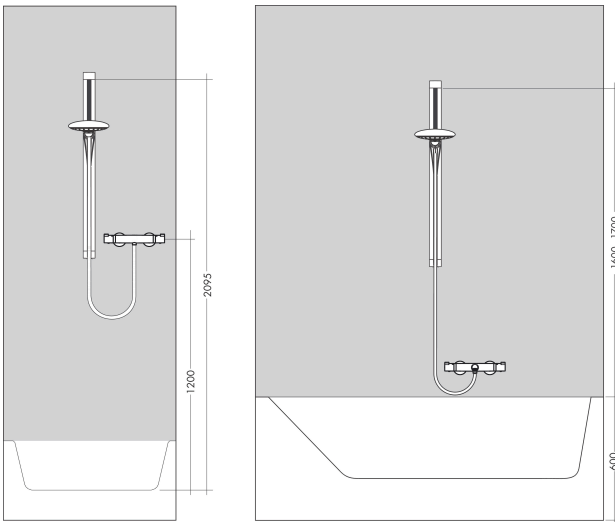

|             |  |
|-------------|--|
| Merk        | hansgrohe  |
| Artikelnaam | <b>Unica</b> glijstang Raindance 90 cm met doucheslang |
| Art.nr.     | 27636000   |
| Oppervlakte | chrom  |
| Netto prijs | 311,53 EUR   |

## Kenmerken

- bestaat uit: douchestang, doucheslang, schuifstuk
- draaikoppeling voorkomt dat de slang in de knoop raakt
- buislengte: 995 mm
- breedte douchestang: 45 mm
- profielbuis: vierkant
- boorafstand: 915 mm
- lengte doucheslang: 1600 mm
- zelfborgend schuifstuk
- schuifstuk traploos instelbaar
- metalen handdouchehouder

## Maat tekeningen

|             |  |
|-------------|--|
| Merk        | hansgrohe  |
| Artikelnaam | <b>Unica</b> glijstang Raindance 90 cm met doucheslang |
| Art.nr.     | 27636000   |
| Oppervlakte | chrom  |
| Netto prijs | 311,53 EUR   |

## Installatievoorbeelden

**i** Afmetingen kunnen variëren vanwege keramische toleranties die verband houden met het productieproces.

|             |  |
|-------------|--|
| Merk        | hansgrohe  |
| Artikelnaam | <b>Unica</b> glijstang Raindance 90 cm met doucheslang |
| Art.nr.     | 27636000   |
| Oppervlakte | chrom  |
| Netto prijs | 311,53 EUR   |