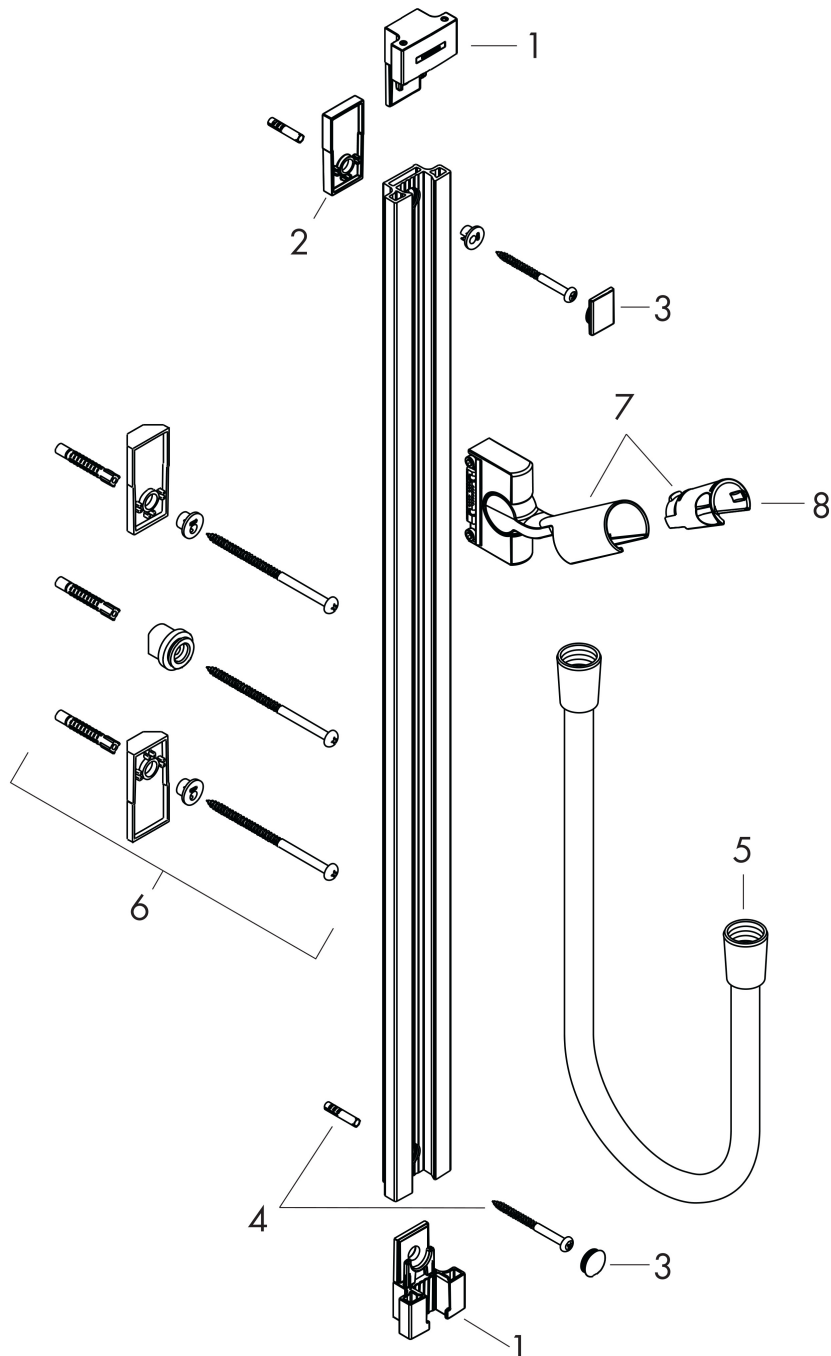

Merk	hansgrohe
Artikelnaam	Unica glijstang Raindance 90 cm met doucheslang
Art.nr.	27636000
Oppervlakte	chrom
Netto prijs	311,53 EUR

Explosietekening voor bouwjaar: >02/08