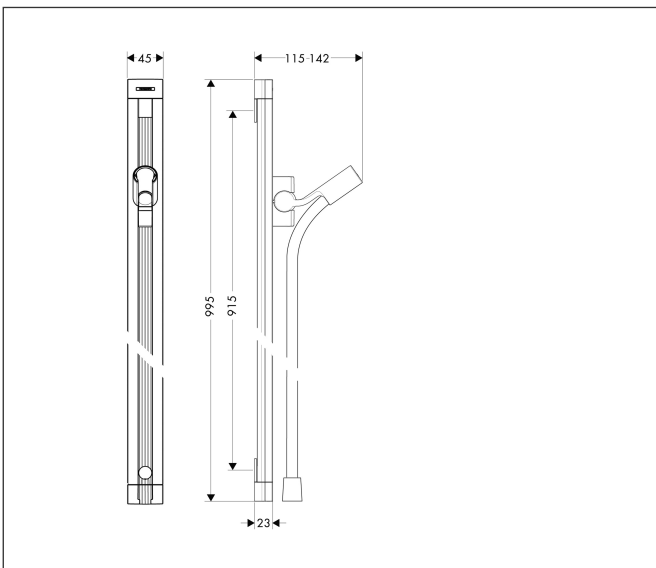

|             |  |
|-------------|--|
| Merk        | hansgrohe  |
| Artikelnaam | <b>Unica</b> glijstang Raindance 90 cm met doucheslang |
| Art.nr.     | 27636000   |
| Oppervlakte | chrom  |
| Netto prijs | 311,53 EUR   |

## Kenmerken

- bestaat uit: douchestang, doucheslang, schuifstuk
- draaikoppeling voorkomt dat de slang in de knoop raakt
- buislengte: 995 mm
- breedte douchestang: 45 mm
- profielbuis: vierkant
- boorafstand: 915 mm
- lengte doucheslang: 1600 mm
- zelfborgend schuifstuk
- schuifstuk traploos instelbaar
- metalen handdouchehouder

## Maat tekeningen

|             |  |
|-------------|--|
| Merk        | hansgrohe  |
| Artikelnaam | <b>Unica</b> glijstang Raindance 90 cm met doucheslang |
| Art.nr.     | 27636000   |
| Oppervlakte | chrom  |
| Netto prijs | 311,53 EUR   |