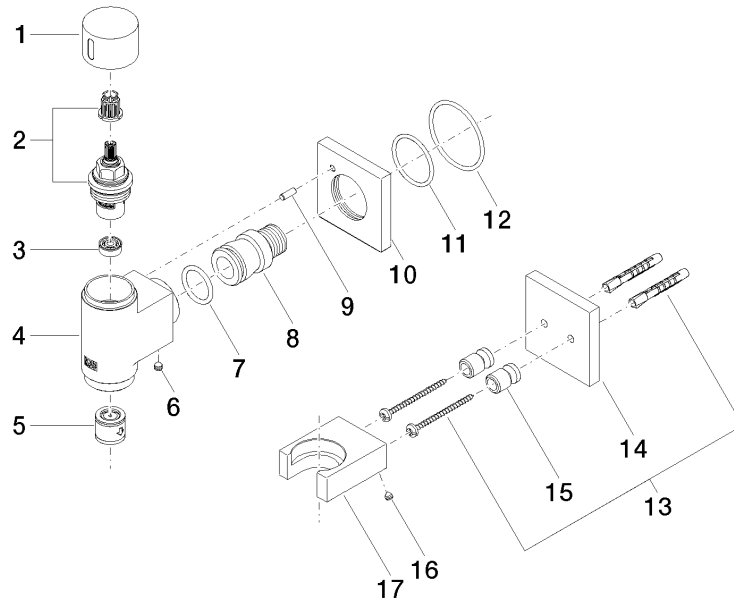

MEM

27 821 979

WATER TUBE Kneipp-Wandanschlussbogen mit Schlauchhalterung mit Einzelrosette - Champagne gebürstet (22kt Gold)

MEM

27 821 979
mm [inches]

Durchflussdiagramm

Zertifikate

Belgaqua_22_280_2

WATER TUBE Kneipp-Wandanschlussbogen mit Schlauchhalterung mit Einzelrosette - Champagne gebürstet (22kt Gold)

27 821 979

Produktversion bis 3/12/2018

Produktversion von 3/12/2018 bis 3/6/2023

Produktversion ab 3/6/2023

WATER TUBE Kneipp-Wandanschlussbogen mit Schlauchhalterung mit Einzelrosette - Champagne gebürstet (22kt Gold)

MEM

27 821 979

Ersatzteilstückliste

Produktversion bis 3/12/2018

Produktversion von 3/12/2018 bis 3/6/2023

Produktversion ab 3/6/2023

Nr.	Artikelnummer	Benennung	Verbaumenge	Lieferzeit
	28 486 979-46	Anschluss	8	-

Ersatzteil nicht mehr bestellbar, bitte bestellen Sie den Nachfolgeartikel

09311103090

Befestigung Gewindestift mit Innensechskant mit Ringschneide M5 x 5 mm -