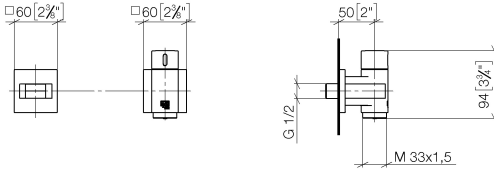

WATER TUBE Kneipp-Wandanschlussbogen mit Schlauchhalterung mit Einzelrosette - Champagne gebürstet (22kt Gold)

MEM

27 821 979

Passt zu: MEM, CL.1, IMO, CYO

WATER TUBE Kneipp-Wandanschlussbogen mit Schlauchhalterung mit Einzelrosette - Champagne gebürstet (22kt Gold)

MEM

27 821 979

WATER TUBE Kneipp-Wandanschlussbogen mit Schlauchhalterung mit Einzelrosette - Champagne gebürstet (22kt Gold)

MEM

27 821 979
mm [inches]

Durchflussdiagramm

Zertifikate

Belgaqua_22_280_2

Produktversion ab 3/6/2023

Nr.	Artikelnummer	Benennung	Verbaumenge	Lieferzeit
	28 486 979-46	Anschluss	8	-

Ersatzteil nicht mehr bestellbar, bitte bestellen Sie den Nachfolgeartikel

09311103090

Befestigung Gewindestift mit Innensechskant mit Ringschneide M5 x 5 mm -