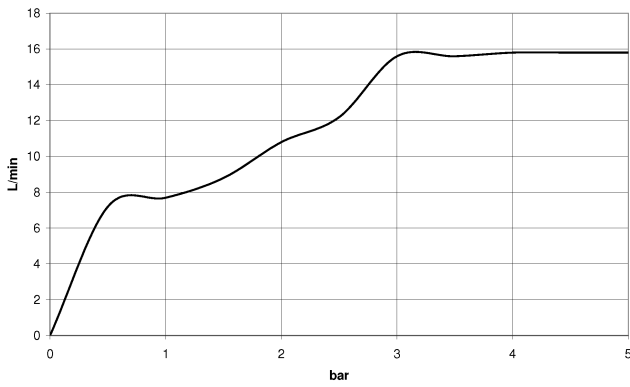

MEM

27 821 979

WATER TUBE Kneipp-Wandanschlussbogen mit Schlauchhalterung mit Einzelrosette - Champagne gebürstet (22kt Gold)

MEM

27 821 979
mm [inches]

Durchflussdiagramm

Zertifikate

Belgaqua_22_280_2