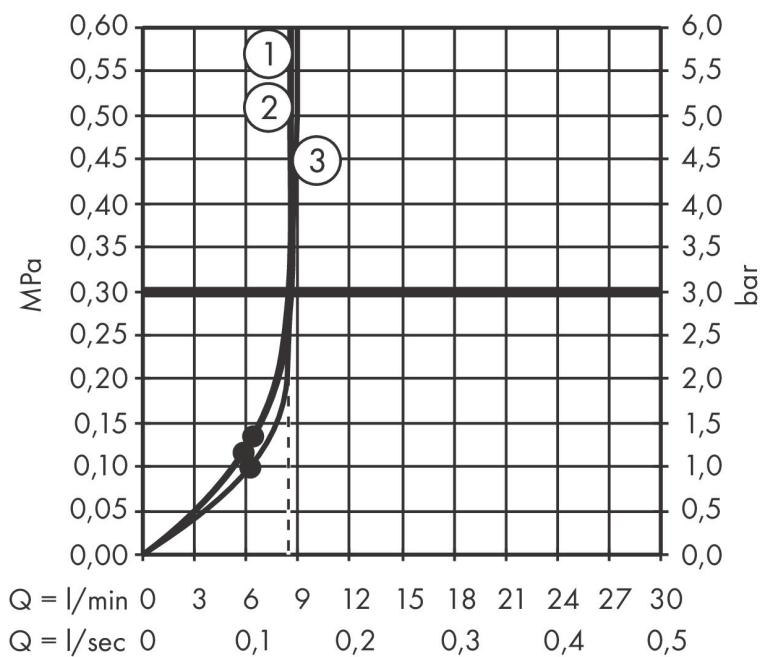

Merk	hansgrohe
Artikelnaam	Croma Select E handdouche 110 vario EcoSmart
Art.nr.	26813400
Oppervlakte	wit/chroom
Netto prijs	61,89 EUR

Product foto

Maat tekeningen

Kenmerken

- diameter douchekop 110 mm
- Rain, TurboRain, IntenseRain
- handige straalkeuze via Select-knop
- doorstroomhoeveelheid Rain bij 3 bar: 7,8 l/min
- maximale doorstroomhoeveelheid bij 3 bar: 8 l/min
- functie van: 5,5 l/min
- met interne watervoering
- afspoelbare filtering
- EcoSmart: Veel waterplezier met veel minder water
- EU taxonomie: max. 8l/min

Technologie

Straalsoorten

Certificaat

Merk hansgrohe
 Artikelnaam **Croma Select E** handdouche 110 vario EcoSmart
 Art.nr. 26813400
 Oppervlakte wit/chroom
 Netto prijs 61,89 EUR

Stroomschema

- 1 Rain krachtige regenstraal
- 2 TurboRain
- 3 IntenseRain
- 4 Rain + Booster

De verbruikswaarden werden in overeenstemming met de praktijk met de bijbehorende armaturen (thermostaat/mengkraan/inbouwventiel) gemeten.