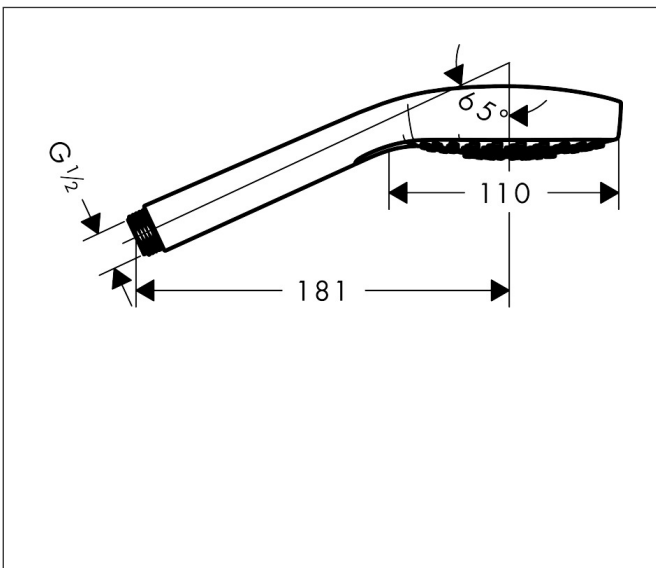

Merk	hansgrohe
Artikelnaam	Croma Select E handdouche 110 vario EcoSmart
Art.nr.	26813400
Oppervlakte	wit/chroom
Netto prijs	61,89 EUR

Product foto

Maat tekeningen

Kenmerken

- diameter douchekop 110 mm
- Rain, TurboRain, IntenseRain
- handige straalkeuze via Select-knop
- doorstroomhoeveelheid Rain bij 3 bar: 7,8 l/min
- maximale doorstroomhoeveelheid bij 3 bar: 8 l/min
- functie van: 5,5 l/min
- met interne watervoering
- afspoelbare filtering
- EcoSmart: Veel waterplezier met veel minder water
- EU taxonomie: max. 8l/min

Technologie

Straalsoorten

Certificaat

Merk hansgrohe
 Artikelnaam **Croma Select E** handdouche 110 vario EcoSmart
 Art.nr. 26813400
 Oppervlakte wit/chroom
 Netto prijs 61,89 EUR

Stroomschema

- 1 Rain krachtige regenstraal
- 2 TurboRain
- 3 IntenseRain
- 4 Rain + Booster