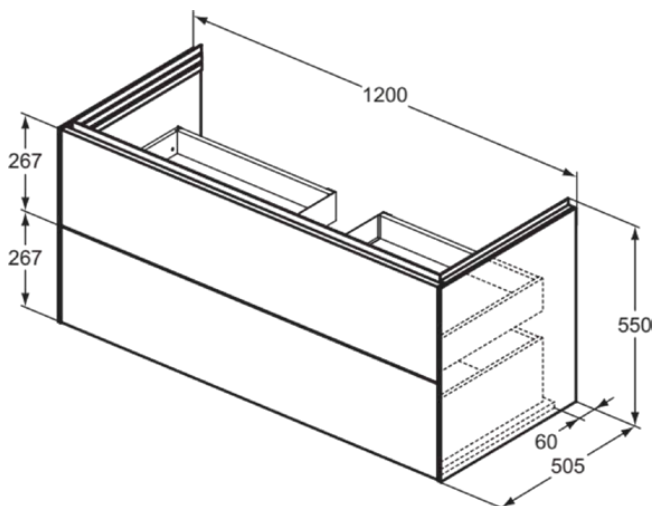

CONCA

T4576Y5

CONCA | Wastafelmeubel 1200x505x550 mm in dark walnut afwerking, 2 laden | Greeploos, Volledige extractielade, Push-to-open, Softclose, Voorgemonteerd, Duurzaam geproduceerd hout, Houtfineer

Afbeelding & technische tekening

Algemene informatie

Productcategorie:	Meubels
Producttype:	Wastafelmeubel
Merk:	Ideal Standard
Collectie:	CONCA
Ontwerper:	Palomba Serafini Associati
Colour:	Y5 - Dark Walnut
Afwerking van het oppervlak:	mat
Hoogte (mm):	550
Breedte (mm):	1200
Lengte / sprong (mm):	505
Bevestigingswijze:	Bevestigingsset
Nettogewicht (kg):	51.90
EAN-code:	8014140483137

Kenmerken

	Greeploos		Volledige extractielade
	Push-to-open		Softclose
	Voorgemonteerd		Duurzaam geproduceerd hout
	Houtfineer		

Downloads

- [Installation Guide](#)
- [Spare Parts List](#)

Product specificaties

Sluitingsmechanisme:	Softclosing
Kleurcode:	Y5
Kleuromschrijving:	dark walnut
Hoekmodel:	Nee
Volledige extractielade:	Yes
Gre(e)p(en):	Greeploos
Verstelbare montagevoeten:	Nee
Materiaal:	Hout
Materiaalkwaliteit lichaam:	3-laags spaanplaat met hoge dichtheid
Aantal deuren (totaal):	0
Aantal deuren (links openend):	0
Aantal deuren (rechts openend):	0
Aantal laden (totaal):	2
Aantal externe laden:	2