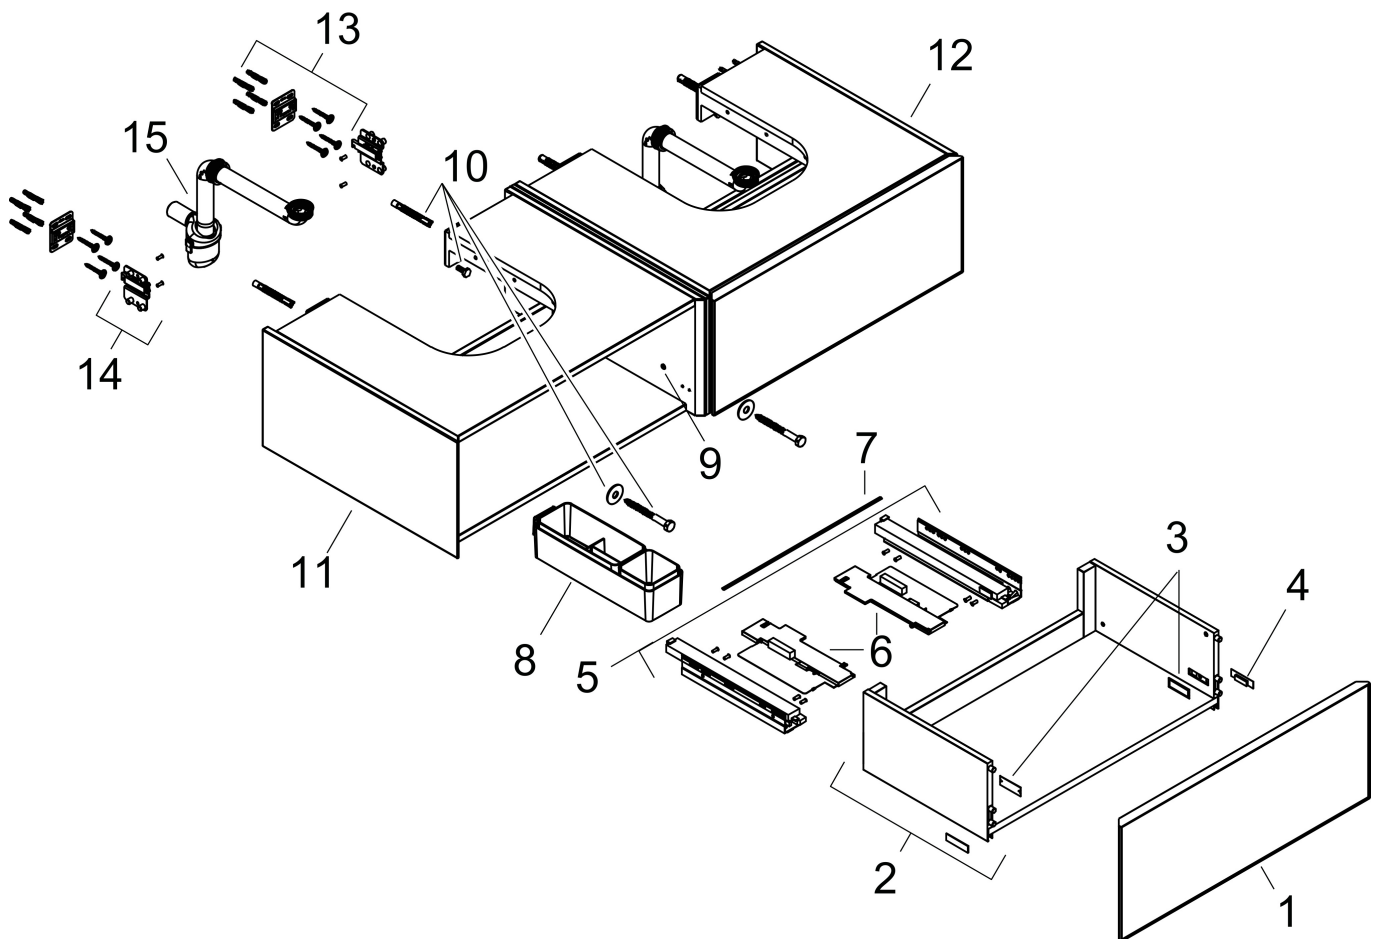

Merk	hansgrohe
Artikelnaam	Xevolos E Badmeubel Matt White 1370/550 met 2 lades voor consoles met 2 waskommen/geslepen wastafels
Art.nr.	54316390
Oppervlakte	Oppervlak meubel: Mat wit, Oppervlak front: Patterned Bronze
Netto prijs	2.664,14 EUR

Explosietekening voor bouwjaar: >09/25