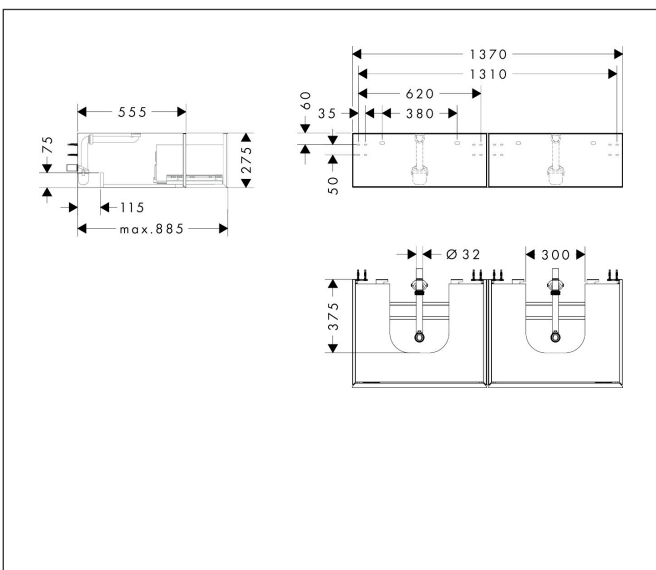

Merk	hansgrohe
Artikelnaam	<b>Xevolos E</b> Badmeubel Matt White 1370/550 met 2 lades voor consoles met 2 waskommen/geslepen wastafels
Art.nr.	54316390
Oppervlakte	Oppervlak meubel: Mat wit, Oppervlak front: Patterned Bronze
Netto prijs	2.664,14 EUR

## Maat tekeningen