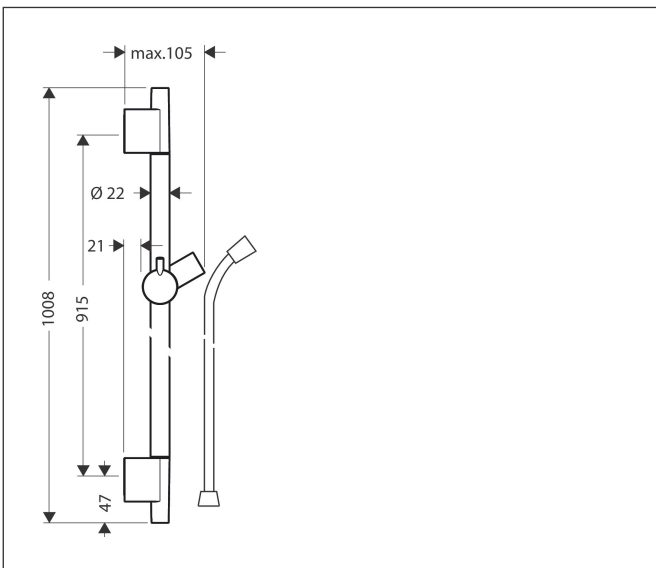

Merk	hansgrohe
Artikelnaam	Unica S Puro glijstang 90 cm met doucheslang
Art.nr.	28631000
Oppervlakte	chrom
Netto prijs	146,60 EUR

Product foto

Kenmerken

- bestaat uit: douchestang, doucheslang, schuifstuk
- draaikoppeling voorkomt dat de slang in de knoop raakt
- buislengte: 1008 mm
- diameter glijstang: 22 mm
- profielbuis: rond
- boorafstand: 915 mm
- lengte doucheslang: 1600 mm
- schuifstuk met vergrendelingsmechanisme
- schuifstuk traploos instelbaar
- wandhouders gemaakt van kunststof
- metalen handdouchehouder

Maat tekeningen

Merk	hansgrohe
Artikelnaam	Unica S Puro glijstang 90 cm met doucheslang
Art.nr.	28631000
Oppervlakte	chrom
Netto prijs	146,60 EUR

Installatievoorbeelden

i Afmetingen kunnen variëren vanwege keramische toleranties die verband houden met het productieproces.

Merk	hansgrohe
Artikelnaam	Unica S Puro glijstang 90 cm met doucheslang
Art.nr.	28631000
Oppervlakte	chrom
Netto prijs	146,60 EUR

Explosietekening voor bouwjaar: >04/05

Merk hansgrohe
 Artikelnaam **Unica S Puro** glijstang 90 cm met doucheslang
 Art.nr. 28631000
 Oppervlakte chroom
 Netto prijs 146,60 EUR

Onderdelen voor bouwjaar: >04/05

Pos	Beschrijving	Art.nr.	Prijs
1	afdekkap	97709000	32,70
2	schuifstuk cpl.	97651000	78,40
3	opvulschijf 7 mm	97450000	12,66
4	wandsteun	96275000	7,70
5	bevestigingsmateriaal	96179000	10,40
6	doucheslang Isiflex'B 1,60 m	28276000	32,43
7	planchet Casetta'S	28679000	43,81
8	Casettaklemmen, Ø 22 mm	98717000	3,00