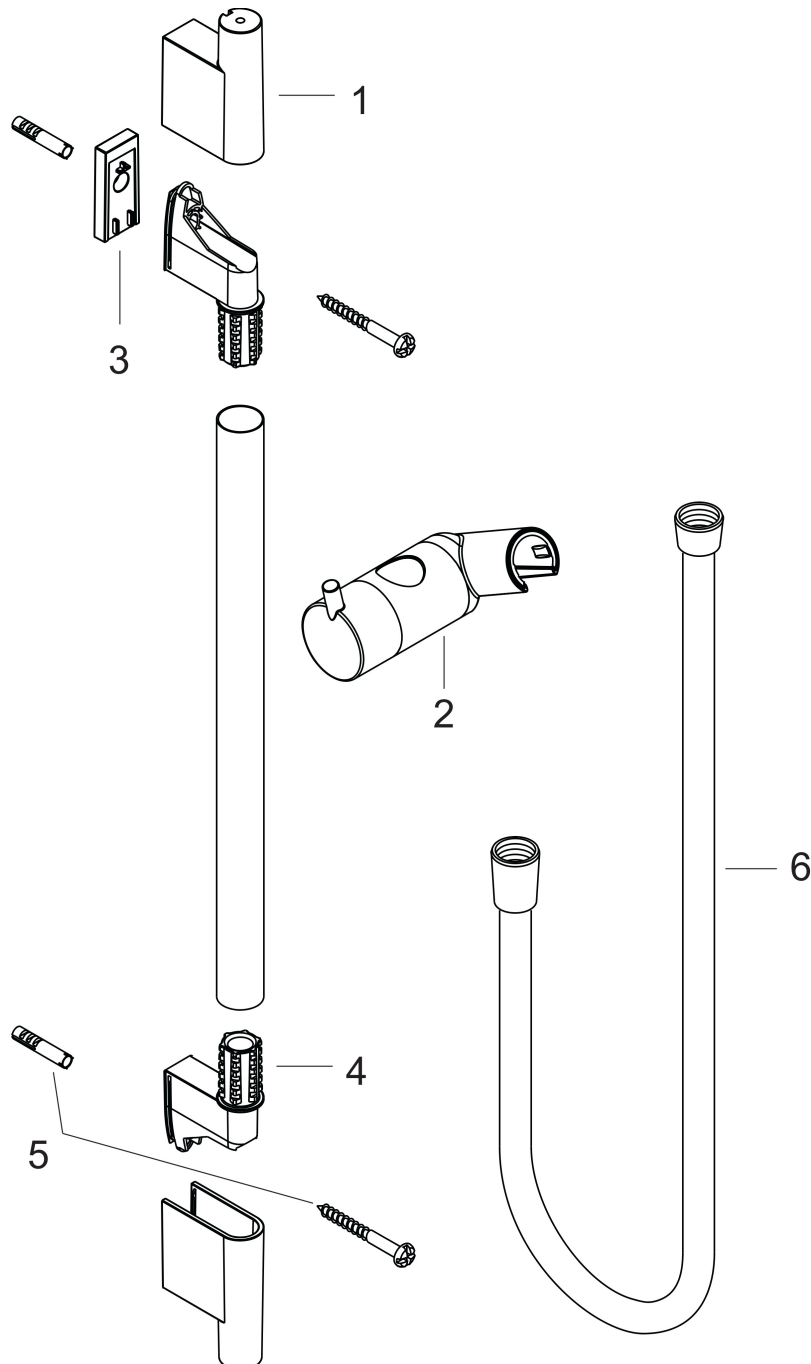

Merk	hansgrohe
Artikelnaam	Unica S Puro glijstang 90 cm met doucheslang
Art.nr.	28631000
Oppervlakte	chrom
Netto prijs	146,60 EUR

Product foto

Kenmerken

- bestaat uit: douchestang, doucheslang, schuifstuk
- draaikoppeling voorkomt dat de slang in de knoop raakt
- buislengte: 1008 mm
- diameter glijstang: 22 mm
- profielbuis: rond
- boorafstand: 915 mm
- lengte doucheslang: 1600 mm
- schuifstuk met vergrendelingsmechanisme
- schuifstuk traploos instelbaar
- wandhouders gemaakt van kunststof
- metalen handdouchehouder

Maat tekeningen

Merk	hansgrohe
Artikelnaam	Unica S Puro glijstang 90 cm met doucheslang
Art.nr.	28631000
Oppervlakte	chrom
Netto prijs	146,60 EUR

Installatievoorbeelden

i Afmetingen kunnen variëren vanwege keramische toleranties die verband houden met het productieproces.

Merk	hansgrohe
Artikelnaam	Unica S Puro glijstang 90 cm met doucheslang
Art.nr.	28631000
Oppervlakte	chrom
Netto prijs	146,60 EUR

Explosietekening voor bouwjaar: >04/05

Merk hansgrohe
 Artikelnaam **Unica S Puro** glijstang 90 cm met doucheslang
 Art.nr. 28631000
 Oppervlakte chroom
 Netto prijs 146,60 EUR

Onderdelen voor bouwjaar: >04/05

Pos	Beschrijving	Art.nr.	Prijs
1	afdekkap	97709000	32,70
2	schuifstuk cpl.	97651000	78,40
3	opvulschijf 7 mm	97450000	12,66
4	wandsteun	96275000	7,70
5	bevestigingsmateriaal	96179000	10,40
6	doucheslang Isiflex'B 1,60 m	28276000	32,43
7	planchet Casetta'S	28679000	43,81
8	Casettaklemmen, Ø 22 mm	98717000	3,00