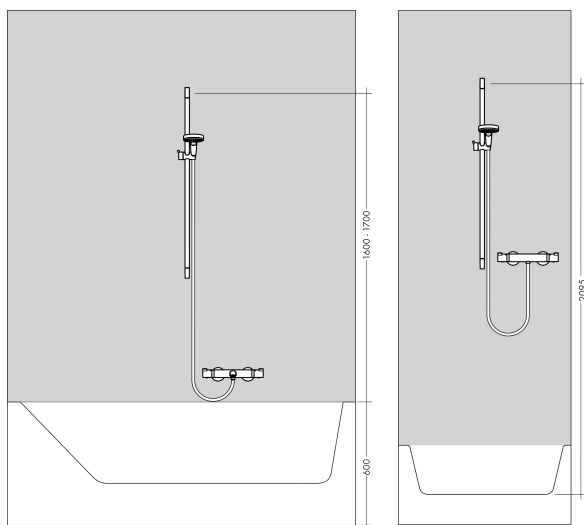

Merk	hansgrohe
Artikelnaam	Unica S Puro glijstang 90 cm met doucheslang
Art.nr.	28631000
Oppervlakte	chrom
Netto prijs	146,60 EUR

Product foto

Kenmerken

- bestaat uit: douchestang, doucheslang, schuifstuk
- draaikoppeling voorkomt dat de slang in de knoop raakt
- buislengte: 1008 mm
- diameter glijstang: 22 mm
- profielbuis: rond
- boorafstand: 915 mm
- lengte doucheslang: 1600 mm
- schuifstuk met vergrendelingsmechanisme
- schuifstuk traploos instelbaar
- wandhouders gemaakt van kunststof
- metalen handdouchehouder

Maat tekeningen

Merk	hansgrohe
Artikelnaam	Unica S Puro glijstang 90 cm met doucheslang
Art.nr.	28631000
Oppervlakte	chrom
Netto prijs	146,60 EUR

Installatievoorbeelden

i Afmetingen kunnen variëren vanwege keramische toleranties die verband houden met het productieproces.

Merk	hansgrohe
Artikelnaam	Unica S Puro glijstang 90 cm met doucheslang
Art.nr.	28631000
Oppervlakte	chrom
Netto prijs	146,60 EUR

Explosietekening voor bouwjaar: >04/05

Merk hansgrohe
 Artikelnaam **Unica S Puro** glijstang 90 cm met doucheslang
 Art.nr. 28631000
 Oppervlakte chroom
 Netto prijs 146,60 EUR

Onderdelen voor bouwjaar: >04/05

Pos	Beschrijving	Art.nr.	Prijs
1	afdekkap	97709000	32,70
2	schuifstuk cpl.	97651000	78,40
3	opvulschijf 7 mm	97450000	12,66
4	wandsteun	96275000	7,70
5	bevestigingsmateriaal	96179000	10,40
6	doucheslang Isiflex'B 1,60 m	28276000	32,43
7	planchet Casetta'S	28679000	43,81
8	Casettaklemmen, Ø 22 mm	98717000	3,00