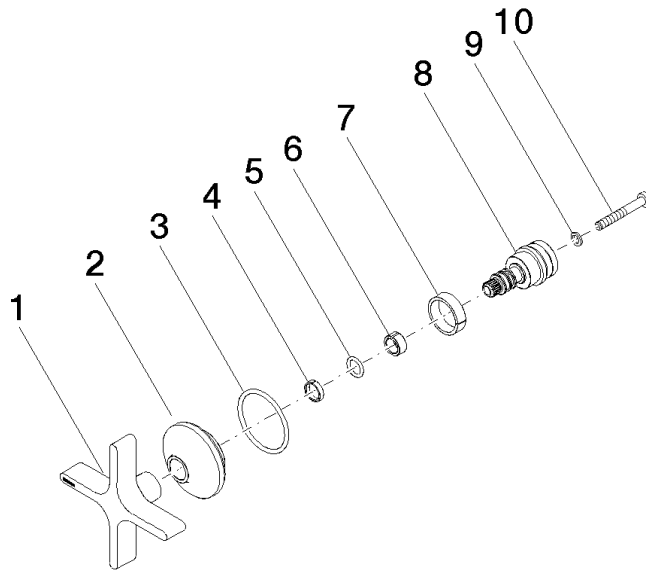

Griff für Brause / Wanne Stand Hot Ø 71 x 63 mm - Platin

90 20 80 011 01

Griff für Brause / Wanne Stand Hot Ø 71 x 63 mm - Platin

90 20 80 011 01

Griff für Brause / Wanne Stand Hot Ø 71 x 63 mm - Platin

90 20 80 011 01

Griff für Brause / Wanne Stand Hot Ø 71 x 63 mm - Platin

90 20 80 011 01

Griff für Brause / Wanne Stand Hot Ø 71 x 63 mm - Platin

90 20 80 011 01

Ersatzteilstückliste

Nr.	Artikelnummer	Benennung	Verbaumenge	Lieferzeit
	09 20 80 011-08	Griff Hot Ø 71,5 x 25,5 mm - Platin	10	40