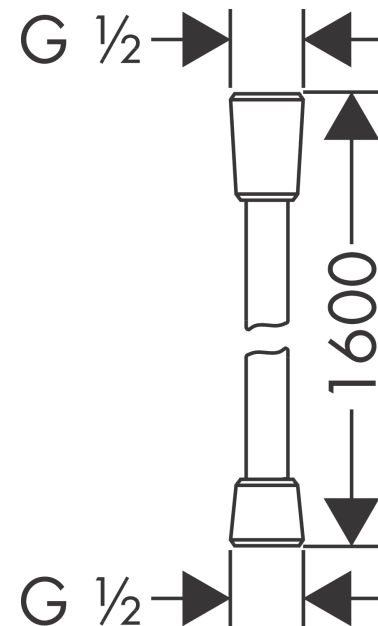

Isiflex
doucheslang 160 cm
 Finish: **chrom** Artikelnummer: **28276000**

Beschrijving

- hoogwaardige doucheslang
- met plastic coating, gemakkelijk schoon te maken
- lengte: 160 cm
- draaikoppeling voorkomt dat de slang in de knoop raakt
- anti-knikbescherming
- moeren doucheslang: conische moer aan beide zijden
- aansluitdraad: G½
- Kiwa K13366_Shower Hoses EN1113
- Kiwa K13366_Shower Hoses EN1113

Artikeldetails

Vrijblijvende advies verkoopprijs excl. BTW	31,20 €
Vrijblijvende advies verkoopprijs incl. BTW	37,75 €

Designprijzen

reddot winner 2020

reddot winner 2021

Productfoto

Maattekening

Isiflex
doucheslang 160 cm
Finish: **chrom** Artikelnummer: **28276000**

Explosietekening

Bouwjaar: >12/00

Isiflex
doucheslang 160 cm
 Finish: **chrom** Artikelnummer: **28276000**

Reserveonderdelenlijst

Bouwjaar: >12/00

Regel	Beschrijving	Artikelnummer	Prijs incl. BTW	VE
1	dichting	98058000	2,90 €	1