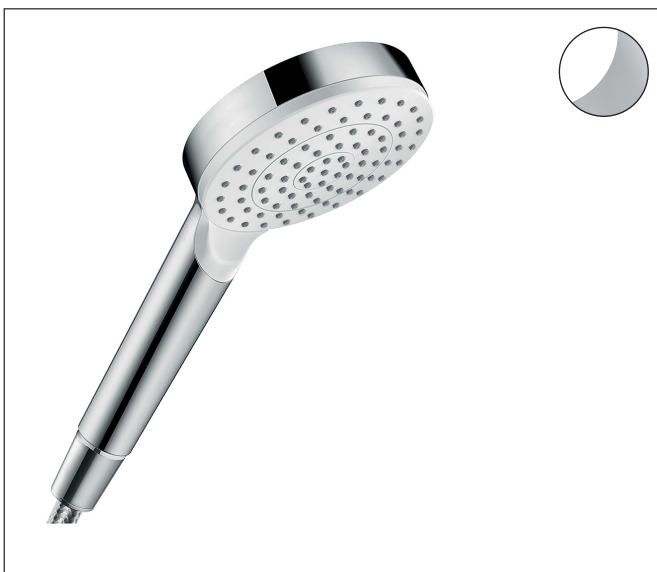

Merk	hansgrohe
Artikelnaam	Crometta handdouche 100 1jet EcoSmart+
Art.nr.	26334400
Oppervlakte	wit/chroom
Netto prijs	26,23 EUR

Product foto

Maat tekeningen

Kenmerken

- diameter douchekop 100 mm
- Rain
- maximale doorstroomhoeveelheid bij 3 bar: 4,8 l/min
- functie van: 3,2 l/min
- met interne watervoering
- afspoelbare filtering
- EU taxonomie: max 6l/min - draagt substantieel bij aan duurzaamheid

Technologie

Straalsoorten

Certificaat

Merk hansgrohe
 Artikelnaam **Crometta** handdouche 100 1jet EcoSmart+
 Art.nr. 26334400
 Oppervlakte wit/chroom
 Netto prijs 26,23 EUR

Stroomschema

De verbruikswaarden werden in overeenstemming met de praktijk met de bijbehorende armaturen (thermostaat/mengkraan/inbouwventiel) gemeten.

Merk	hansgrohe
Artikelnaam	Crometta handdouche 100 1jet EcoSmart+
Art.nr.	26334400
Oppervlakte	wit/chroom
Netto prijs	26,23 EUR

Explosietekening voor bouwjaar: >04/16

Merk hansgrohe
Artikelnaam **Crometta** handdouche 100 ljet EcoSmart+
Art.nr. 26334400
Oppervlakte wit/chroom
Netto prijs 26,23 EUR