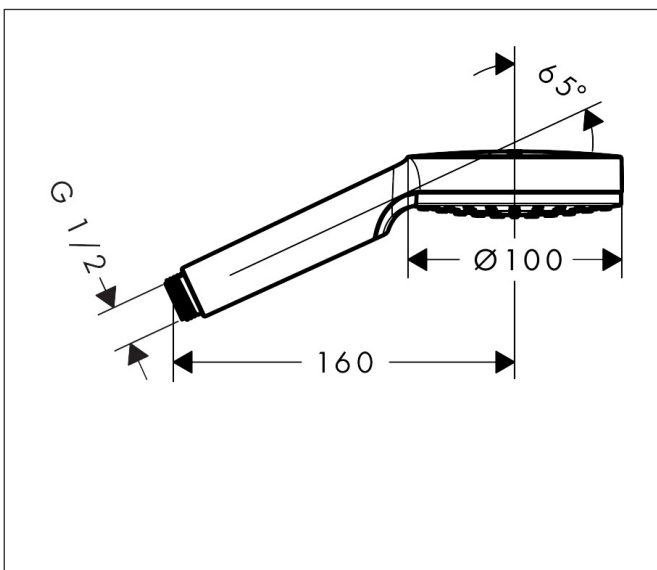

Merk	hansgrohe
Artikelnaam	Crometta handdouche 100 1jet EcoSmart+
Art.nr.	26334400
Oppervlakte	wit/chroom
Netto prijs	26,23 EUR

Product foto

Maat tekeningen

Kenmerken

- diameter douchekop 100 mm
- Rain
- maximale doorstroomhoeveelheid bij 3 bar: 4,8 l/min
- functie van: 3,2 l/min
- met interne watervoering
- afspoelbare filtering
- EU taxonomie: max 6l/min - draagt substantieel bij aan duurzaamheid

Technologie

Straalsoorten

Certificaat

Merk hansgrohe
 Artikelnaam **Crometta** handdouche 100 1jet EcoSmart+
 Art.nr. 26334400
 Oppervlakte wit/chroom
 Netto prijs 26,23 EUR

Stroomschema

De verbruikswaarden werden in overeenstemming met de praktijk met de bijbehorende armaturen (thermostaat/mengkraan/inbouwventiel) gemeten.

Merk	hansgrohe
Artikelnaam	Crometta handdouche 100 1jet EcoSmart+
Art.nr.	26334400
Oppervlakte	wit/chroom
Netto prijs	26,23 EUR

Explosietekening voor bouwjaar: >04/16

Merk hansgrohe
Artikelnaam **Crometta** handdouche 100 ljet EcoSmart+
Art.nr. 26334400
Oppervlakte wit/chroom
Netto prijs 26,23 EUR

Onderdelen voor bouwjaar: >04/16

Pos	Beschrijving	Art.nr.	Prijs
1	zeefdichting	94246000	3,12