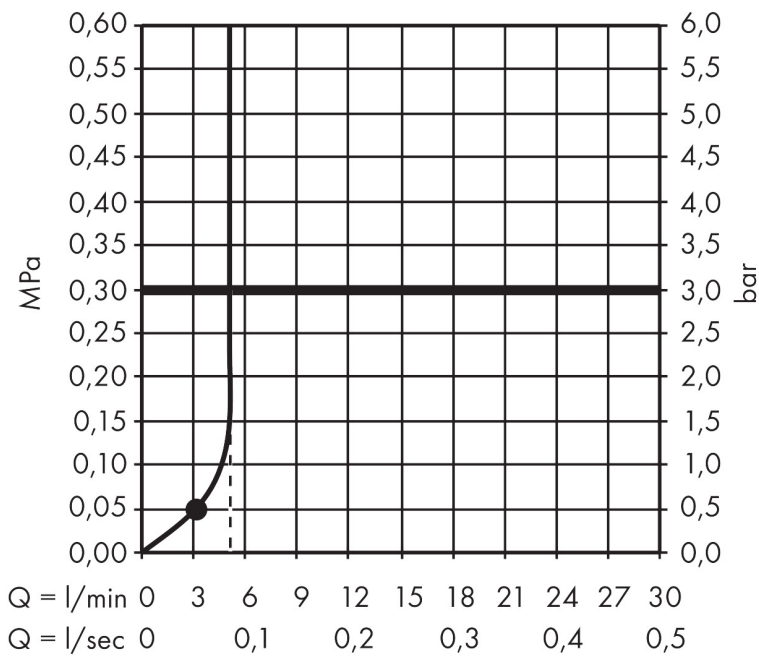

Merk	hansgrohe
Artikelnaam	Crometta handdouche 100 1jet EcoSmart+
Art.nr.	26334400
Oppervlakte	wit/chroom
Netto prijs	26,23 EUR

Product foto

Maat tekeningen

Kenmerken

- diameter douchekop 100 mm
- Rain
- maximale doorstroomhoeveelheid bij 3 bar: 4,8 l/min
- functie van: 3,2 l/min
- met interne watervoering
- afspoelbare filtering
- EU taxonomie: max 6l/min - draagt substantieel bij aan duurzaamheid

Technologie

Straalsoorten

Certificaat

Merk hansgrohe
 Artikelnaam **Crometta** handdouche 100 1jet EcoSmart+
 Art.nr. 26334400
 Oppervlakte wit/chroom
 Netto prijs 26,23 EUR

Stroomschema

De verbruikswaarden werden in overeenstemming met de praktijk met de bijbehorende armaturen (thermostaat/mengkraan/inbouwventiel) gemeten.

Merk	hansgrohe
Artikelnaam	Crometta handdouche 100 1jet EcoSmart+
Art.nr.	26334400
Oppervlakte	wit/chroom
Netto prijs	26,23 EUR

Explosietekening voor bouwjaar: >04/16

Merk hansgrohe
Artikelnaam **Crometta** handdouche 100 ljet EcoSmart+
Art.nr. 26334400
Oppervlakte wit/chroom
Netto prijs 26,23 EUR