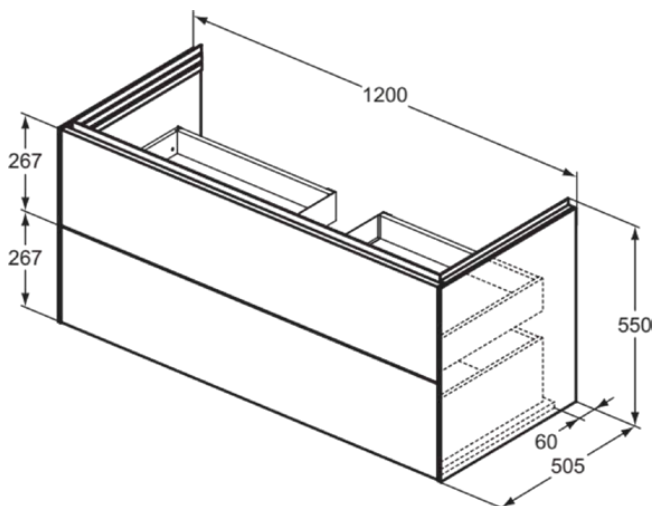

CONCA

T4576Y6

CONCA | Wastafelmeubel 1200x505x550 mm in licht eiken afwerking, 2 laden | Greeploos, Volledige extractielade, Push-to-open, Softclose, Voorgemonteerd, Duurzaam geproduceerd hout, Houtfineer

Afbeelding & technische tekening

Algemene informatie

Productcategorie:	Meubels
Producttype:	Wastafelmeubel
Merk:	Ideal Standard
Collectie:	CONCA
Ontwerper:	Palomba Serafini Associati
Colour:	Y6 - Licht Eiken
Afwerking van het oppervlak:	mat
Hoogte (mm):	550
Breedte (mm):	1200
Lengte / sprong (mm):	505
Bevestigingswijze:	Bevestigingsset
Nettogewicht (kg):	51.90
EAN-code:	8014140483144