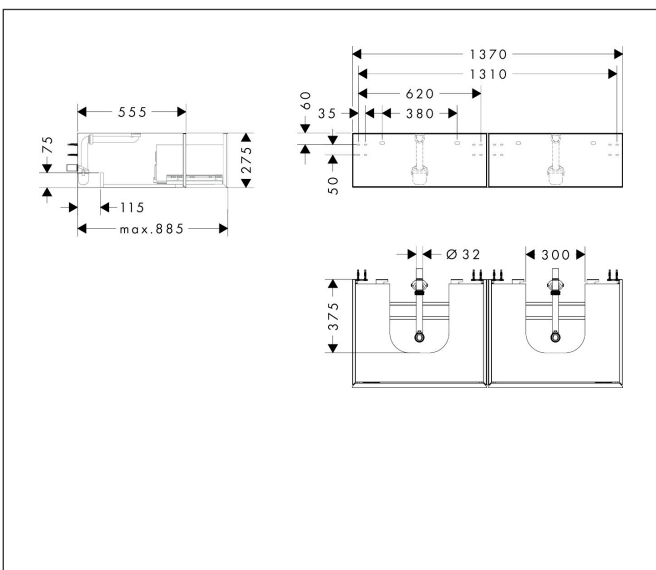

Merk	hansgrohe
Artikelnaam	Xevolos E Badmeubel Matt White 1370/550 met 2 lades voor consoles met 2 waskommen/geslepen wastafels
Art.nr.	54316660
Oppervlakte	Oppervlak meubel: Mat wit, Oppervlak front: Textiel donker grijs
Netto prijs	2.664,14 EUR

Product foto

Maat tekeningen

Kenmerken

- bestaat uit: badkamermeubel, Basic Box-set, ruimtebesparende sifon
- materiaal behuizing: vezelplaat van gemiddelde dichtheid (MDF)
- oppervlaktemateriaal behuizing: lak
- materiaal voorzijde: polyester
- oppervlaktemateriaal voorzijde: textiel
- materiaal voorframe: aluminium
- oppervlaktemateriaal voorframe: poederlak (kleur van behuizing)
- SmoothSurface: glad en effen voor een geweldig gevoel
- AntiFingerprint: oplossing tegen vingerafdrukken
- MoistureProof: duurzaam materiaal dat lang mooi blijft
- greeploos
- open via PushOpen-functie
- type opening: volledig uittrekbaar
- 2 laden
- zonder uitsparing voor sifon
- SoftClose, voor vloeiend en zacht sluiten
- individuele en flexibele opbergruimte dankzij het verdelen van de binnenkant
- 2 basisbox-sets inbegrepen
- inclusief 2 ruimtebesparende sifons met waterslot 50 mm
- wandmontage
- montagevoorwaarde: voorgemonteerd

Technologie

Certificaat

Merk	hansgrohe
Artikelnaam	Xevolos E Badmeubel Matt White 1370/550 met 2 lades voor consoles met 2 waskommen/geslepen wastafels
Art.nr.	54316660
Oppervlakte	Oppervlak meubel: Mat wit, Oppervlak front: Textiel donker grijs
Netto prijs	2.664,14 EUR

Explosietekening voor bouwjaar: >09/25

Merk hansgrohe
 Artikelnaam **Xevolos E** Badmeubel Matt White 1370/550 met 2 lades voor consoles met 2 waskommen/geslepen wastafels
 Art.nr. 54316660
 Oppervlakte Oppervlak meubel: Mat wit, Oppervlak front: Textiel donker grijs
 Netto prijs 2.664,14 EUR