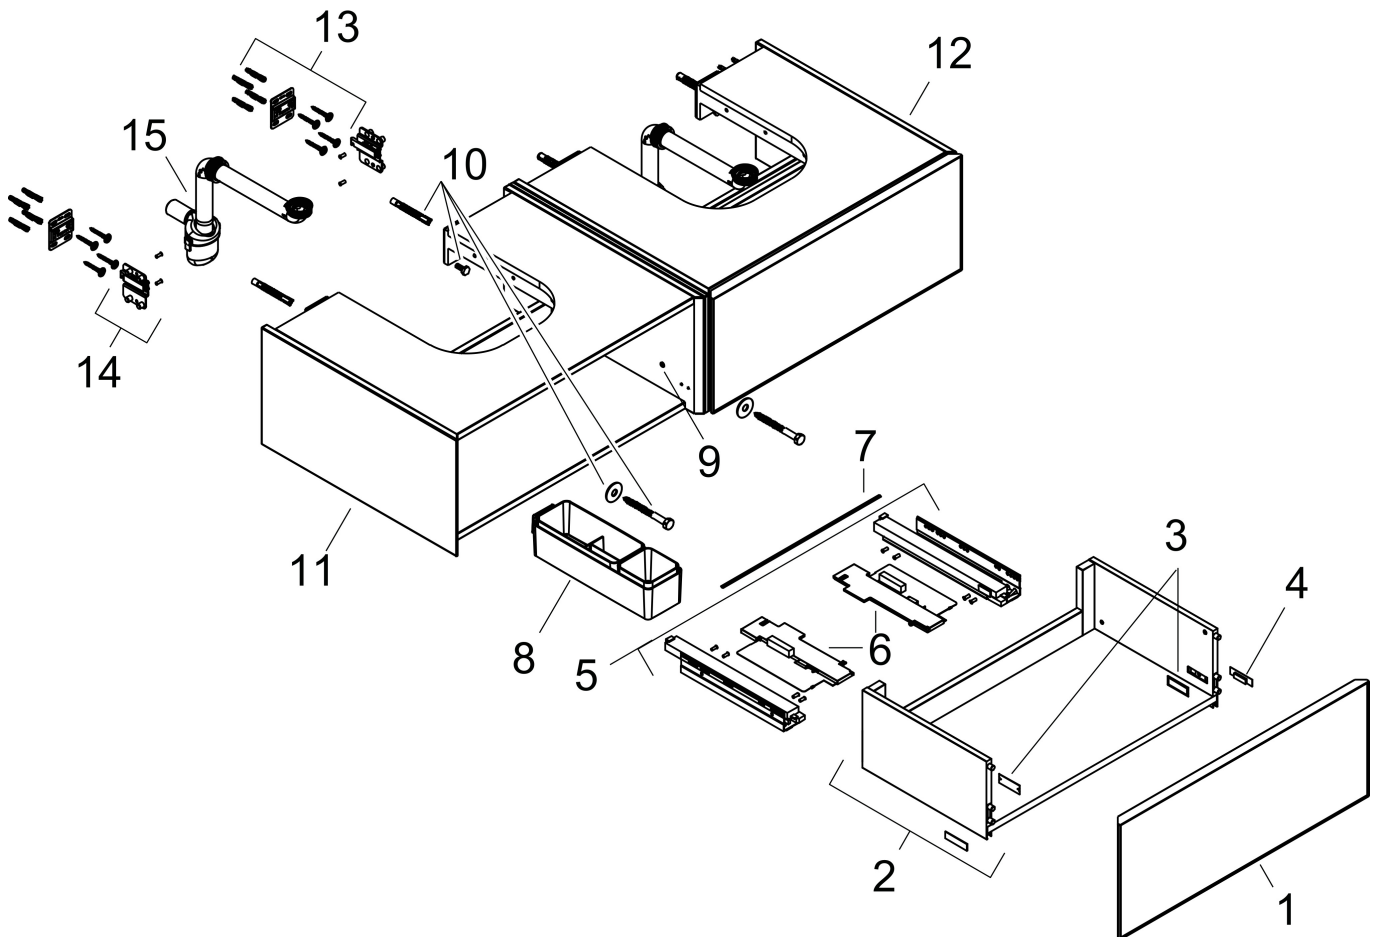

Merk	hansgrohe
Artikelnaam	Xevolos E Badmeubel Matt White 1370/550 met 2 lades voor consoles met 2 waskommen/geslepen wastafels
Art.nr.	54316660
Oppervlakte	Oppervlak meubel: Mat wit, Oppervlak front: Textiel donker grijs
Netto prijs	2.664,14 EUR

Explosietekening voor bouwjaar: >09/25