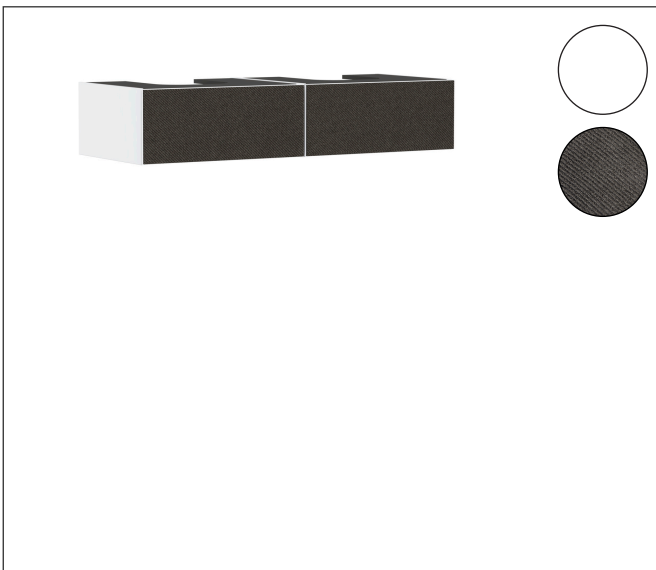

Merk	hansgrohe
Artikelnaam	Xevolos E Badmeubel Matt White 1370/550 met 2 lades voor consoles met 2 waskommen/geslepen wastafels
Art.nr.	54316660
Oppervlakte	Oppervlak meubel: Mat wit, Oppervlak front: Textiel donker grijs
Netto prijs	2.664,14 EUR

Product foto

Maat tekeningen

Kenmerken

- bestaat uit: badkamermeubel, Basic Box-set, ruimtebesparende sifon
- materiaal behuizing: vezelplaat van gemiddelde dichtheid (MDF)
- oppervlaktemateriaal behuizing: lak
- materiaal voorzijde: polyester
- oppervlaktemateriaal voorzijde: textiel
- materiaal voorframe: aluminium
- oppervlaktemateriaal voorframe: poederlak (kleur van behuizing)
- SmoothSurface: glad en effen voor een geweldig gevoel
- AntiFingerprint: oplossing tegen vingerafdrukken
- MoistureProof: duurzaam materiaal dat lang mooi blijft
- greeploos
- open via PushOpen-functie
- type opening: volledig uittrekbaar
- 2 laden
- zonder uitsparing voor sifon
- SoftClose, voor vloeiend en zacht sluiten
- individuele en flexibele opbergruimte dankzij het verdelen van de binnenkant
- 2 basisbox-sets inbegrepen
- inclusief 2 ruimtebesparende sifons met waterslot 50 mm
- wandmontage
- montagevoorwaarde: voorgemonteerd

Technologie

Certificaat

Merk	hansgrohe
Artikelnaam	Xevolos E Badmeubel Matt White 1370/550 met 2 lades voor consoles met 2 waskommen/geslepen wastafels
Art.nr.	54316660
Oppervlakte	Oppervlak meubel: Mat wit, Oppervlak front: Textiel donker grijs
Netto prijs	2.664,14 EUR

Explosietekening voor bouwjaar: >09/25

Merk hansgrohe
 Artikelnaam **Xevolos E** Badmeubel Matt White 1370/550 met 2 lades voor consoles met 2 waskommen/geslepen wastafels
 Art.nr. 54316660
 Oppervlakte Oppervlak meubel: Mat wit, Oppervlak front: Textiel donker grijs
 Netto prijs 2.664,14 EUR