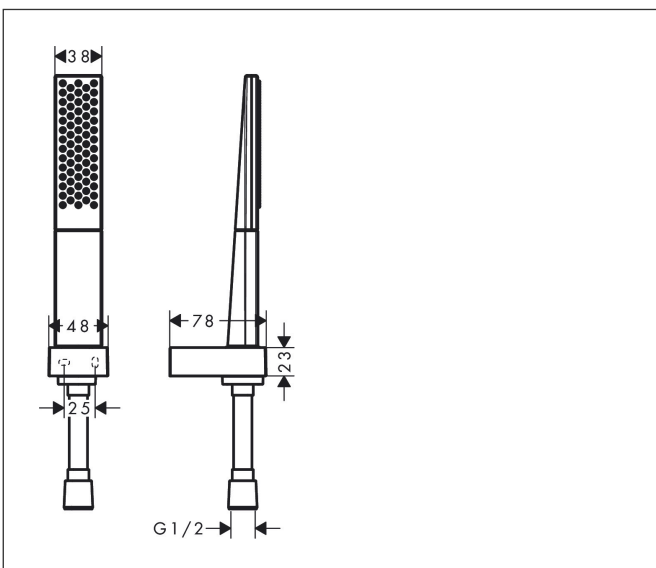

Merk hansgrohe  
 Artikelnaam **Rainfinity** PowderRain douchehouder set 100 1jet met doucheslang 125 cm  
 Art.nr. 26857700  
 Oppervlakte mat wit  
 Netto prijs 253,65 EUR

## Kenmerken

- bestaat uit: staafhanddouche, douchehouder, doucheslang
- diameter handdouche 100 x 38 mm
- PowderRain
- QuickClean: Kalkaanslag kun je eenvoudig met je vinger verwijderen
- doucheslang met conische moer aan beide uiteinden
- draaikoppeling voorkomt dat de slang in de knoop raakt
- lengte doucheslang: 1250 mm
- geïntegreerde houder
- wandhouders van metaal
- afspoelbare filtering

## Maat tekeningen