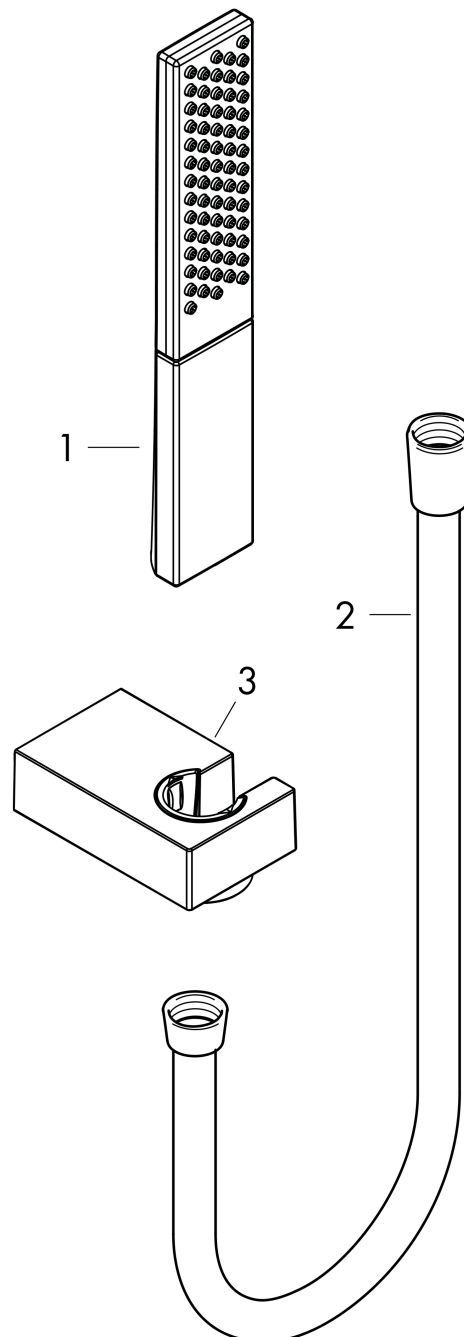

Merk	hansgrohe
Artikelnaam	Rainfinity PowderRain douchehouderset 100 1jet met doucheslang 125 cm
Art.nr.	26857700
Oppervlakte	mat wit
Netto prijs	253,65 EUR

Explosietekening voor bouwjaar: >10/19