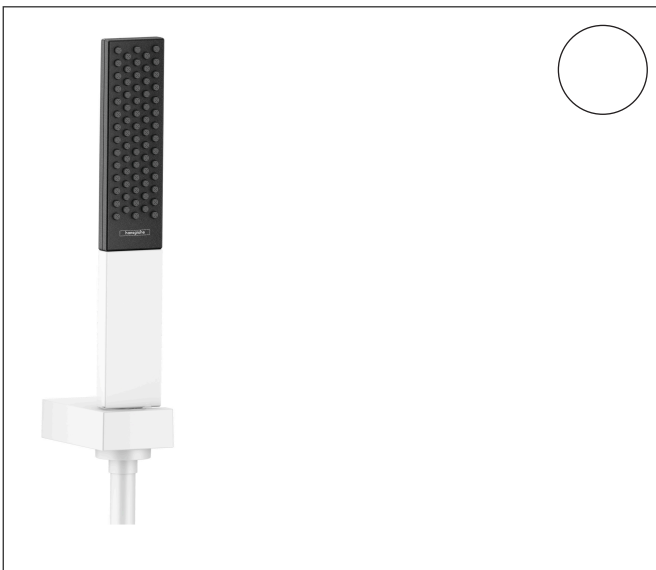

Merk hansgrohe  
 Artikelnaam **Rainfinity** PowderRain douchehouder set 100 1jet met doucheslang 125 cm  
 Art.nr. 26857700  
 Oppervlakte mat wit  
 Netto prijs 253,65 EUR

## Product foto

## Kenmerken

- bestaat uit: staafhanddouche, douchehouder, doucheslang
- diameter handdouche 100 x 38 mm
- PowderRain
- QuickClean: Kalkaanslag kun je eenvoudig met je vinger verwijderen
- doucheslang met conische moer aan beide uiteinden
- draaikoppeling voorkomt dat de slang in de knoop raakt
- lengte doucheslang: 1250 mm
- geïntegreerde houder
- wandhouders van metaal
- afspoelbare filtering