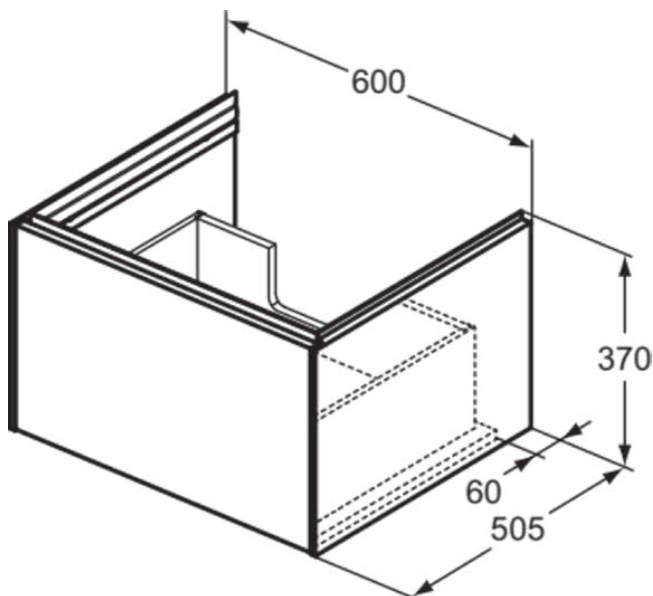

CONCA

T4577Y1

CONCA | Wastafelmeubel 600x505x370 mm in matt white afwerking, 1 lade | Greeploos, Volledige extractielade, Push-to-open, Softclose, Voorgemonteerd, Duurzaam geproduceerd hout

Afbeelding & technische tekening

Algemene informatie

Productcategorie:	Meubels
Producttype:	Wastafelmeubel
Merk:	Ideal Standard
Collectie:	CONCA
Ontwerper:	Palomba Serafini Associati
Colour:	Y1 - Matt White
Afwerking van het oppervlak:	mat
Hoogte (mm):	370
Breedte (mm):	600
Lengte / sprong (mm):	505
Bevestigingswijze:	Bevestigingsset
Nettogewicht (kg):	25.00
EAN-code:	8014140483151

Kenmerken

	Greeploos		Volledige extractielade
	Push-to-open		Softclose
	Voorgemonteerd		Duurzaam geproduceerd hout

Downloads

- [Installation Guide](#)
- [Spare Parts List](#)

Product specificaties

Sluitingsmechanisme:	Softclosing
Kleurcode:	Y1
Kleuromschrijving:	matt white
Hoekmodel:	Nee
Volledige extractielade:	Yes
Gre(e)p(en):	Greeploos
Verstelbare montagevoeten:	Nee
Materiaal:	Hout
Materiaalkwaliteit lichaam:	3-laags spaanplaat met hoge dichtheid
Aantal deuren (totaal):	0
Aantal deuren (links openend):	0
Aantal deuren (rechts openend):	0
Aantal laden (totaal):	1
Aantal externe laden:	1
Aantal interne laden:	0
Aantal open vakken:	0
Aantal roldeuren:	0

CONCA

T4577Y1

CONCA | Wastafelmeubel 600x505x370 mm in matt white afwerking, 1 lade | Greploos, Volledige extractielade, Push-to-open, Softclose, Voorgemonteerd, Duurzaam geproduceerd hout

Product specificaties