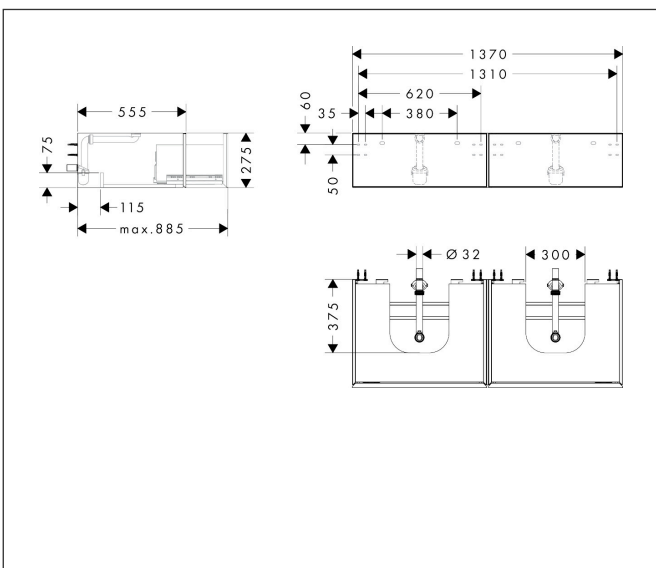

Merk	hansgrohe
Artikelnaam	Xevolos E Badmeubel Sand Matt Beige 1370/550 met 2 lades voor consoles met 2 waskommen/geslepen wastafels
Art.nr.	54317390
Oppervlakte	Oppervlak meubel: Sand Matt Beige, Oppervlak front: Patterned Bronze
Netto prijs	2.664,14 EUR

Product foto

Maat tekeningen

Kenmerken

- bestaat uit: badkamermeubel, Basic Box-set, ruimtebesparende sifon
- materiaal behuizing: vezelplaat van gemiddelde dichtheid (MDF)
- oppervlaktemateriaal behuizing: lak
- materiaal voorzijde: keramiek
- oppervlaktemateriaal voorzijde: keramiek met microtextuur
- materiaal voorframe: aluminium
- oppervlaktemateriaal voorframe: poederlak (kleur van behuizing)
- SmoothSurface: glad en effen voor een geweldig gevoel
- AntiFingerprint: oplossing tegen vingerafdrukken
- MoistureProof: duurzaam materiaal dat lang mooi blijft
- greeploos
- open via PushOpen-functie
- type opening: volledig uittrekbaar
- 2 laden
- zonder uitsparing voor sifon
- SoftClose, voor vloeiend en zacht sluiten
- individuele en flexibele opbergruimte dankzij het verdelen van de binnenkant
- 2 basisbox-sets inbegrepen
- inclusief 2 ruimtebesparende sifons met waterslot 50 mm
- wandmontage
- montagevoorwaarde: voorgemonteerd