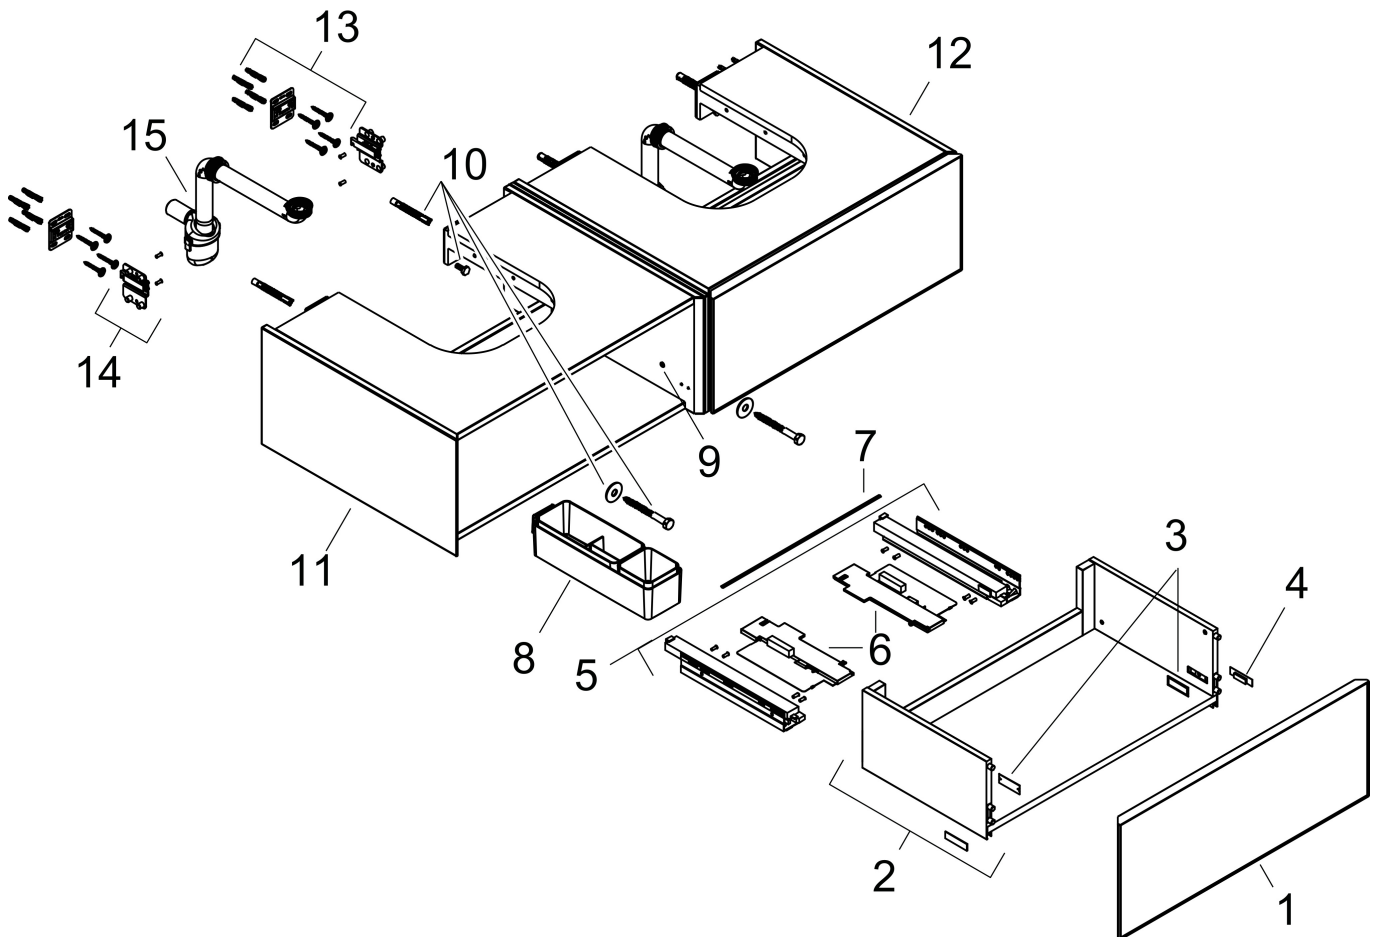

Merk	hansgrohe
Artikelnaam	Xevolos E Badmeubel Sand Matt Beige 1370/550 met 2 lades voor consoles met 2 waskommen/geslepen wastafels
Art.nr.	54317390
Oppervlakte	Oppervlak meubel: Sand Matt Beige, Oppervlak front: Patterned Bronze
Netto prijs	2.664,14 EUR

Explosietekening voor bouwjaar: >09/25