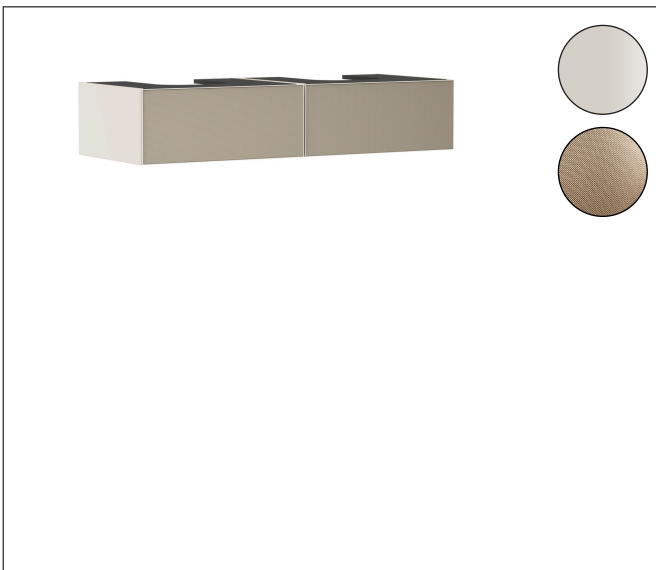

Merk	hansgrohe
Artikelnaam	Xevolos E Badmeubel Sand Matt Beige 1370/550 met 2 lades voor consoles met 2 waskommen/geslepen wastafels
Art.nr.	54317390
Oppervlakte	Oppervlak meubel: Sand Matt Beige, Oppervlak front: Patterned Bronze
Netto prijs	2.664,14 EUR

Product foto

Maat tekeningen

Kenmerken

- bestaat uit: badkamermeubel, Basic Box-set, ruimtebesparende sifon
- materiaal behuizing: vezelplaat van gemiddelde dichtheid (MDF)
- oppervlaktemateriaal behuizing: lak
- materiaal voorzijde: keramiek
- oppervlaktemateriaal voorzijde: keramiek met microtextuur
- materiaal voorframe: aluminium
- oppervlaktemateriaal voorframe: poederlak (kleur van behuizing)
- SmoothSurface: glad en effen voor een geweldig gevoel
- AntiFingerprint: oplossing tegen vingerafdrukken
- MoistureProof: duurzaam materiaal dat lang mooi blijft
- greeploos
- open via PushOpen-functie
- type opening: volledig uittrekbaar
- 2 laden
- zonder uitsparing voor sifon
- SoftClose, voor vloeiend en zacht sluiten
- individuele en flexibele opbergruimte dankzij het verdelen van de binnenkant
- 2 basisbox-sets inbegrepen
- inclusief 2 ruimtebesparende sifons met waterslot 50 mm
- wandmontage
- montagevoorwaarde: voorgemonteerd

Technologie

Certificaat

Merk	hansgrohe
Artikelnaam	Xevolos E Badmeubel Sand Matt Beige 1370/550 met 2 lades voor consoles met 2 waskommen/geslepen wastafels
Art.nr.	54317390
Oppervlakte	Oppervlak meubel: Sand Matt Beige, Oppervlak front: Patterned Bronze
Netto prijs	2.664,14 EUR