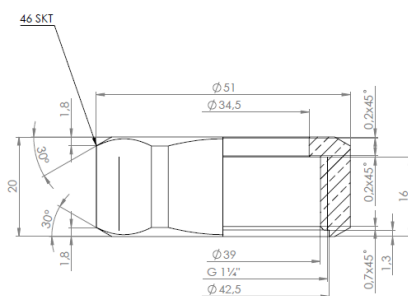

MAATWERK

Heeft u een speciale aansluiting nodig die niet standaard in de markt verkrijgbaar is dan kunnen we dit voor u laten maken in onze eigen draaiërij. Naast messing behoren ook andere soorten metaal tot de mogelijkheden zoals automatenstaal, RVS 303, etc. Behalve fittingen zijn we ook in staat om andere soorten producten te vervaardigen in onze draaiërij. Dit kan in kleine of grote series.