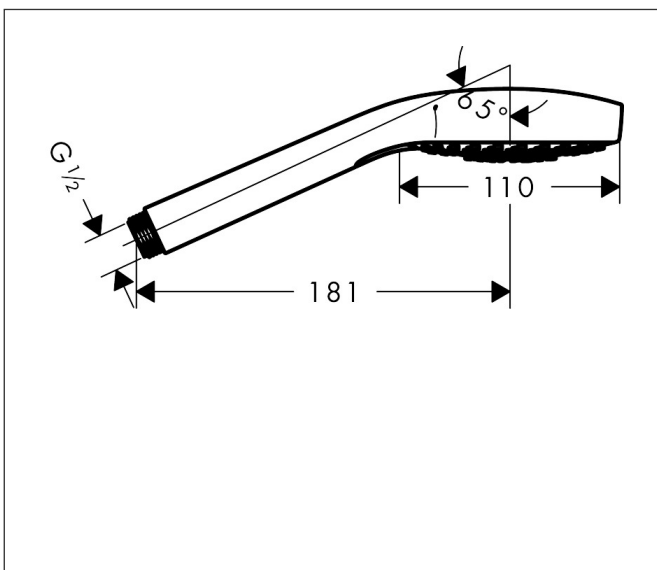

Merk	hansgrohe
Artikelnaam	<b>Croma Select S</b> handdouche 110 multi EcoSmart
Art.nr.	26801400
Oppervlakte	wit/chroom
Netto prijs	80,89 EUR

## Maat tekeningen

## Kenmerken

- diameter douchekop 110 mm
- SoftRain, IntenseRain, massagestraal
- handige straalkeuze via Select-knop
- doorstroomhoeveelheid IntenseRain straal bij 3 bar: 8,5 l/min
- doorstroomhoeveelheid massagestraal bij 3 bar: 8,4 l/min
- maximale doorstroomhoeveelheid bij 3 bar: 8,5 l/min
- functie van: 7,1 l/min
- met interne watervoering
- afspoelbare filtering
- EcoSmart: Veel waterplezier met veel minder water