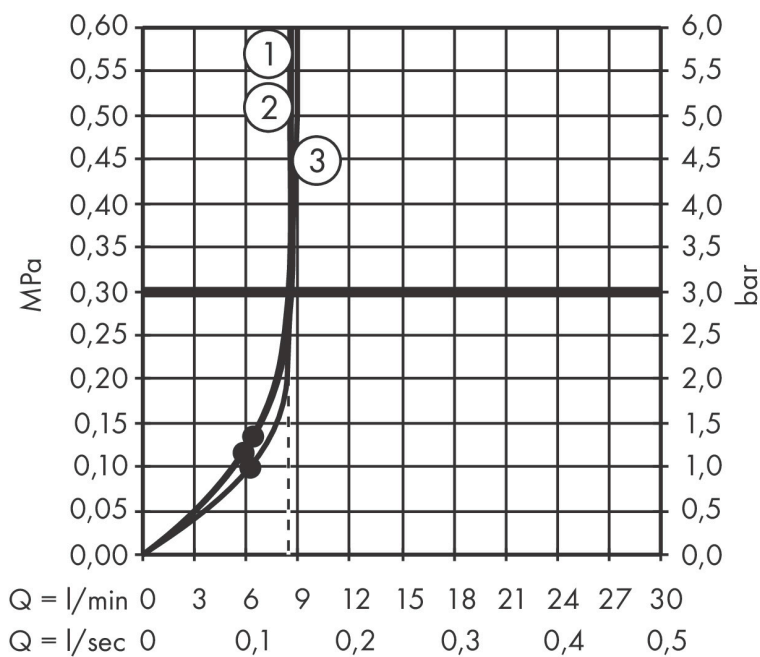

Merk hansgrohe
Artikelnaam **Croma Select S** handdouche 110 multi EcoSmart
Art.nr. 26801400
Oppervlakte wit/chroom
Netto prijs 80,89 EUR

Stroomschema

- 1 Massage
- 2 IntenseRain
- 3 SoftRain

De verbruikswaarden werden in overeenstemming met de praktijk met de bijbehorende armaturen (thermostaat/mengkraan/inbouwventiel) gemeten.