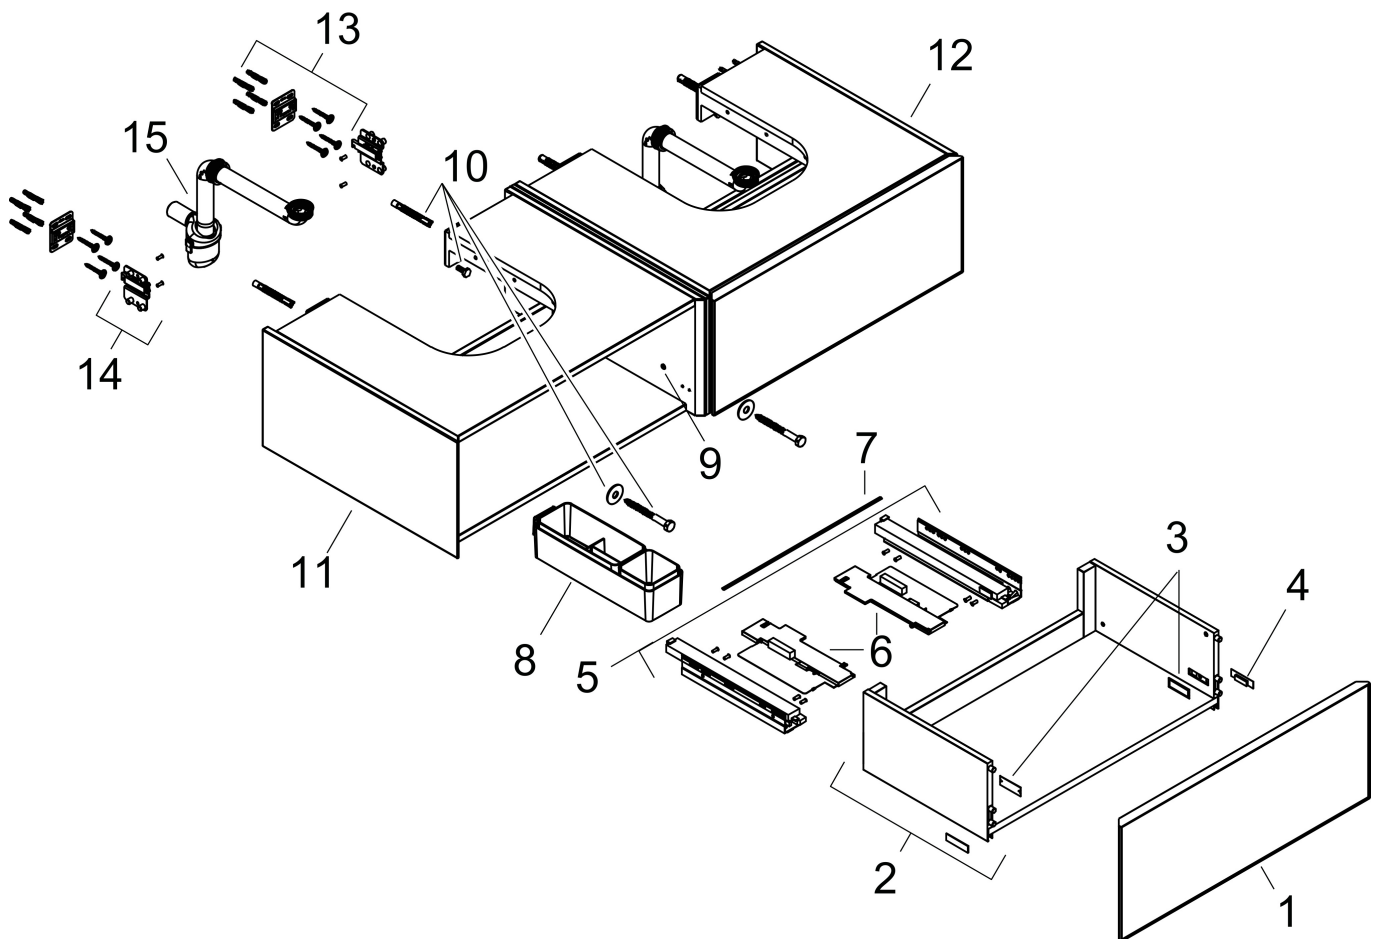

Merk	hansgrohe
Artikelnaam	Xevolos E Badmeubel Sand Matt Beige 1370/550 met 2 lades voor consoles met 2 waskommen/geslepen wastafels
Art.nr.	54317660
Oppervlakte	Oppervlak meubel: Sand Matt Beige, Oppervlak front: Textiel donker grijs
Netto prijs	2.664,14 EUR

Explosietekening voor bouwjaar: >09/25