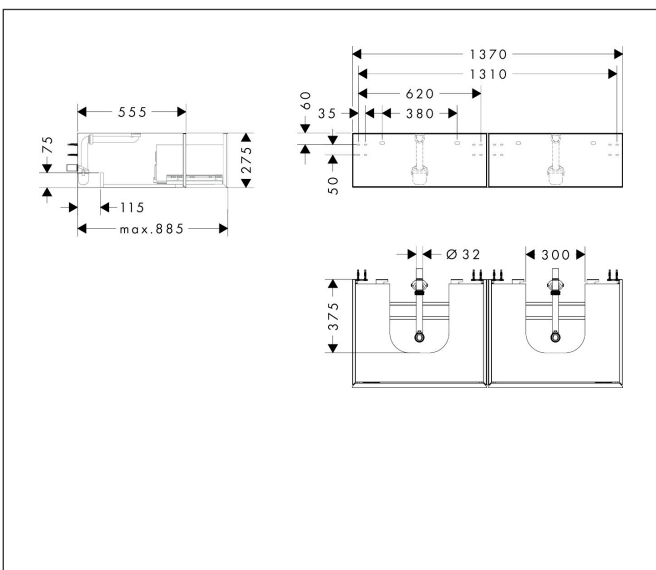

Merk	hansgrohe
Artikelnaam	<b>Xevolos E</b> Badmeubel Sand Matt Beige 1370/550 met 2 lades voor consoles met 2 waskommen/geslepen wastafels
Art.nr.	54317660
Oppervlakte	Oppervlak meubel: Sand Matt Beige, Oppervlak front: Textiel donker grijs
Netto prijs	2.664,14 EUR

## Maat tekeningen