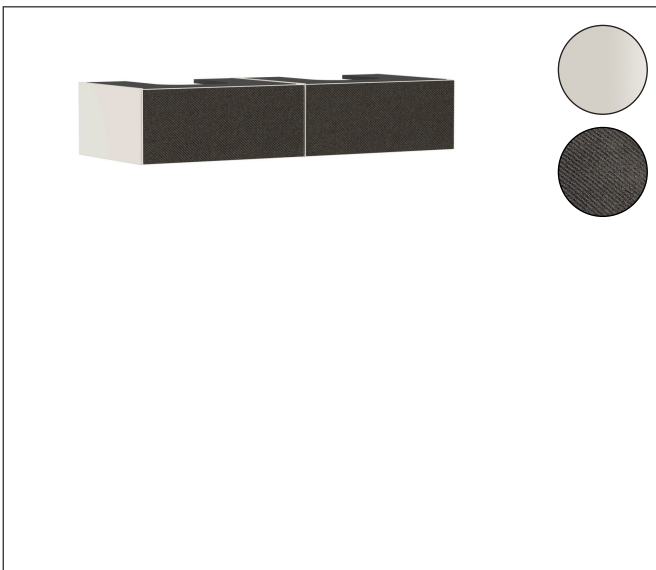

Merk	hansgrohe
Artikelnaam	Xevolos E Badmeubel Sand Matt Beige 1370/550 met 2 lades voor consoles met 2 waskommen/geslepen wastafels
Art.nr.	54317660
Oppervlakte	Oppervlak meubel: Sand Matt Beige, Oppervlak front: Textiel donker grijs
Netto prijs	2.664,14 EUR

Product foto