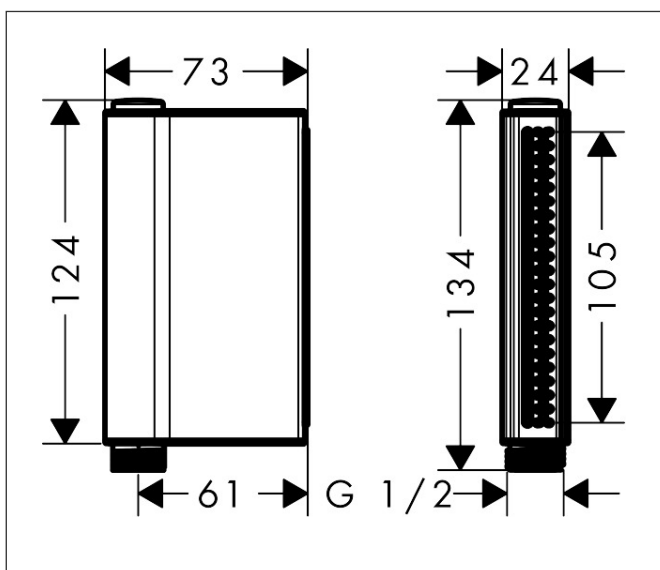

Merk	AXOR
Artikelnaam	AXOR One handdouche 2jet
Art.nr.	45720000
Oppervlakte	chrom
Netto prijs	208,62 EUR

Product foto

Kenmerken

- diameter douchekop 124 x 24 mm
- Rain, RainFlow waterval
- handige straalkeuze via Select-knop
- doorstroomhoeveelheid Rain bij 3 bar: 11,5 l/min
- doorstroomhoeveelheid MonoRain (bij 3 bar): 11,5 l/min
- maximale doorstroomhoeveelheid bij 3 bar: 11,5 l/min
- functie van: 10,5 l/min
- met interne watervoering
- afspoelbare filtering
- niet aanbevolen voor badrand-/ tegelrandmengkranen

Maat tekeningen

Technologie

Straalsoorten

Merk AXOR
 Artikelnaam **AXOR One** handdouche 2jet
 Art.nr. 45720000
 Oppervlakte chroom
 Netto prijs 208,62 EUR

Stroomschema

- 1 Rain krachtige regenstraal
- 2 Brede watervalstraal
- 3 Rain + Booster

Onderdelen voor bouwjaar: >04/17

Pos	Beschrijving	Art.nr.	Prijs
1	zeefdichting	94246000	3,12