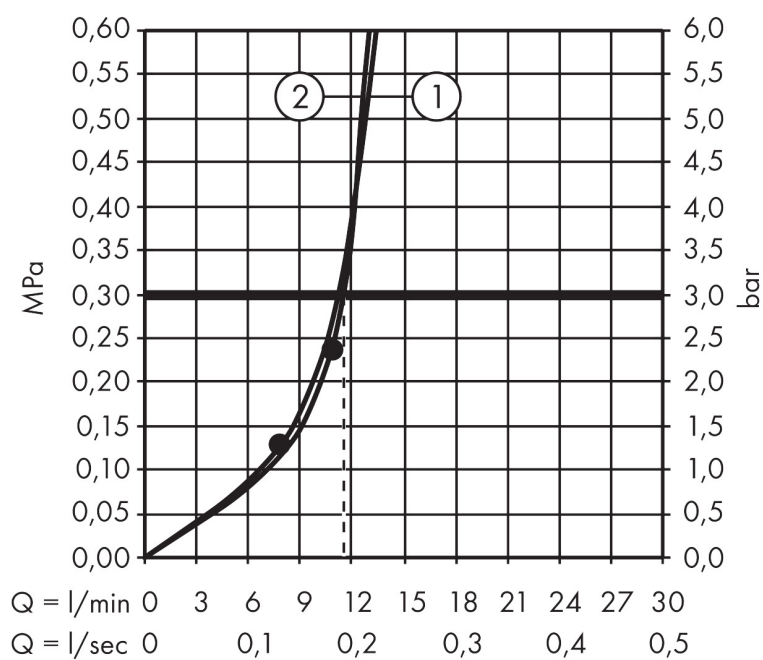

Merk	AXOR
Artikelnaam	AXOR One handdouche 2jet
Art.nr.	45720000
Oppervlakte	chrom
Netto prijs	208,62 EUR

Product foto

Kenmerken

- diameter douchekop 124 x 24 mm
- Rain, RainFlow waterval
- handige straalkeuze via Select-knop
- doorstroomhoeveelheid Rain bij 3 bar: 11,5 l/min
- doorstroomhoeveelheid MonoRain (bij 3 bar): 11,5 l/min
- maximale doorstroomhoeveelheid bij 3 bar: 11,5 l/min
- functie van: 10,5 l/min
- met interne watervoering
- afspoelbare filtering
- niet aanbevolen voor badrand-/ tegelrandmengkranen

Maat tekeningen

Technologie

Straalsoorten

Merk AXOR
 Artikelnaam **AXOR One** handdouche 2jet
 Art.nr. 45720000
 Oppervlakte chroom
 Netto prijs 208,62 EUR

Stroomschema

- 1 Rain krachtige regenstraal
- 2 Brede watervalstraal
- 3 Rain + Booster