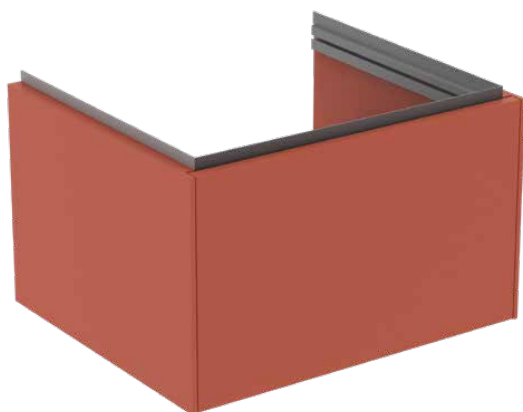

CONCA

T4577Y3

CONCA | Wastafelmeubel 600x505x370 mm in matt sunset afwerking, 1 lade | Greeploos, Volledige extractielade, Push-to-open, Softclose, Voorgemonteerd, Duurzaam geproduceerd hout

Afbeelding & technische tekening

Algemene informatie

Productcategorie:	Meubels
Producttype:	Wastafelmeubel
Merk:	Ideal Standard
Collectie:	CONCA
Ontwerper:	Palomba Serafini Associati
Colour:	Y3 - Matt Sunset
Afwerking van het oppervlak:	mat
Hoogte (mm):	370
Breedte (mm):	600
Lengte / sprong (mm):	505
Bevestigingswijze:	Bevestigingsset
Nettogewicht (kg):	25.00
EAN-code:	8014140483175

Kenmerken

	Greeploos		Volledige extractielade
	Push-to-open		Softclose
	Voorgemonteerd		Duurzaam geproduceerd hout

Downloads

- [Installation Guide](#)
- [Spare Parts List](#)

Product specificaties

Sluitingsmechanisme:	Softclosing
Kleurcode:	Y3
Kleuromschrijving:	matt sunset
Hoekmodel:	Nee
Volledige extractielade:	Yes
Gre(e)p(en):	Greeploos
Verstelbare montagevoeten:	Nee
Materiaal:	Hout
Materiaalkwaliteit lichaam:	3-laags spaanplaat met hoge dichtheid
Aantal deuren (totaal):	0
Aantal deuren (links openend):	0
Aantal deuren (rechts openend):	0
Aantal laden (totaal):	1
Aantal externe laden:	1
Aantal interne laden:	0
Aantal open vakken:	0
Aantal roldeuren:	0

CONCA

T4577Y3

CONCA | Wastafelmeubel 600x505x370 mm in matt sunset afwerking, 1 lade | Greeploos, Volledige extractielade, Push-to-open, Softclose, Voorgemonteerd, Duurzaam geproduceerd hout

Product specificaties