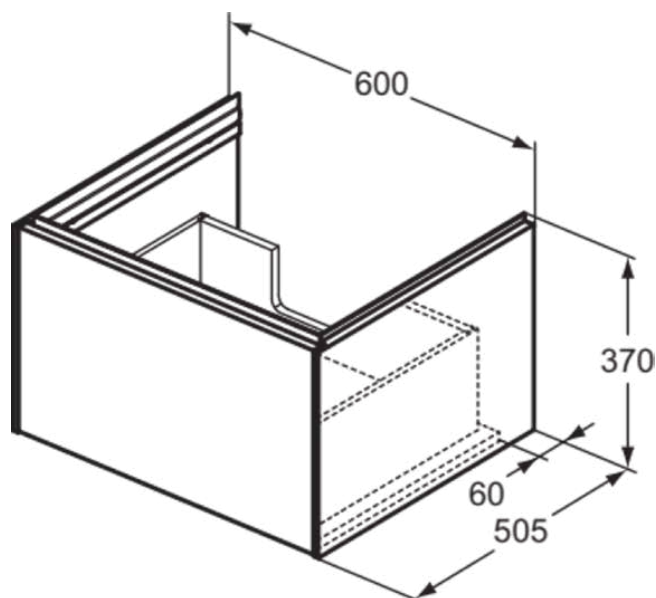

CONCA

T4577Y3

CONCA | Wastafelmeubel 600x505x370 mm in matt sunset afwerking, 1 lade | Greeploos, Volledige extractielade, Push-to-open, Softclose, Voorgemonteerd, Duurzaam geproduceerd hout

Afbeelding & technische tekening

Algemene informatie

Productcategorie:	Meubels
Producttype:	Wastafelmeubel
Merk:	Ideal Standard
Collectie:	CONCA
Ontwerper:	Palomba Serafini Associati
Colour:	Y3 - Matt Sunset
Afwerking van het oppervlak:	mat
Hoogte (mm):	370
Breedte (mm):	600
Lengte / sprong (mm):	505
Bevestigingswijze:	Bevestigingsset
Nettogewicht (kg):	25.00
EAN-code:	8014140483175

Kenmerken

	Greeploos		Volledige extractielade
	Push-to-open		Softclose
	Voorgemonteerd		Duurzaam geproduceerd hout

Downloads

- [Installation Guide](#)
- [Spare Parts List](#)

Product specificaties

Sluitingsmechanisme:	Softclosing
Kleurcode:	Y3
Kleuromschrijving:	matt sunset
Hoekmodel:	Nee
Volledige extractielade:	Yes
Gre(e)p(en):	Greeploos
Verstelbare montagevoeten:	Nee
Materiaal:	Hout
Materiaalkwaliteit lichaam:	3-laags spaanplaat met hoge dichtheid
Aantal deuren (totaal):	0
Aantal deuren (links openend):	0
Aantal deuren (rechts openend):	0
Aantal laden (totaal):	1
Aantal externe laden:	1
Aantal interne laden:	0
Aantal open vakken:	0
Aantal roldeuren:	0

CONCA

T4577Y3

CONCA | Wastafelmeubel 600x505x370 mm in matt sunset afwerking, 1 lade | Greeploos, Volledige extractielade, Push-to-open, Softclose, Voorgemonteerd, Duurzaam geproduceerd hout

Product specificaties