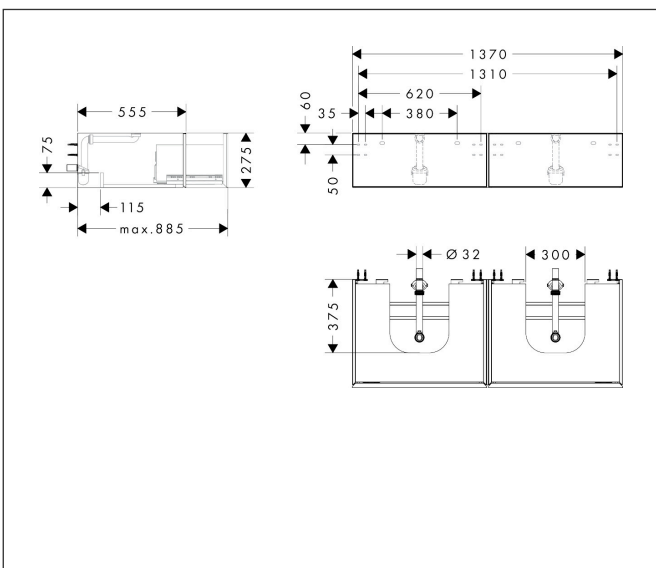

Merk	hansgrohe
Artikelnaam	<b>Xevolos E</b> Badmeubel Sand Matt Beige 1370/550 met 2 lades voor consoles met 2 waskommen/geslepen wastafels
Art.nr.	54317790
Oppervlakte	Oppervlak meubel: Sand Matt Beige, Oppervlak front: Metallic Sand Beige
Netto prijs	2.287,66 EUR

## Maat tekeningen