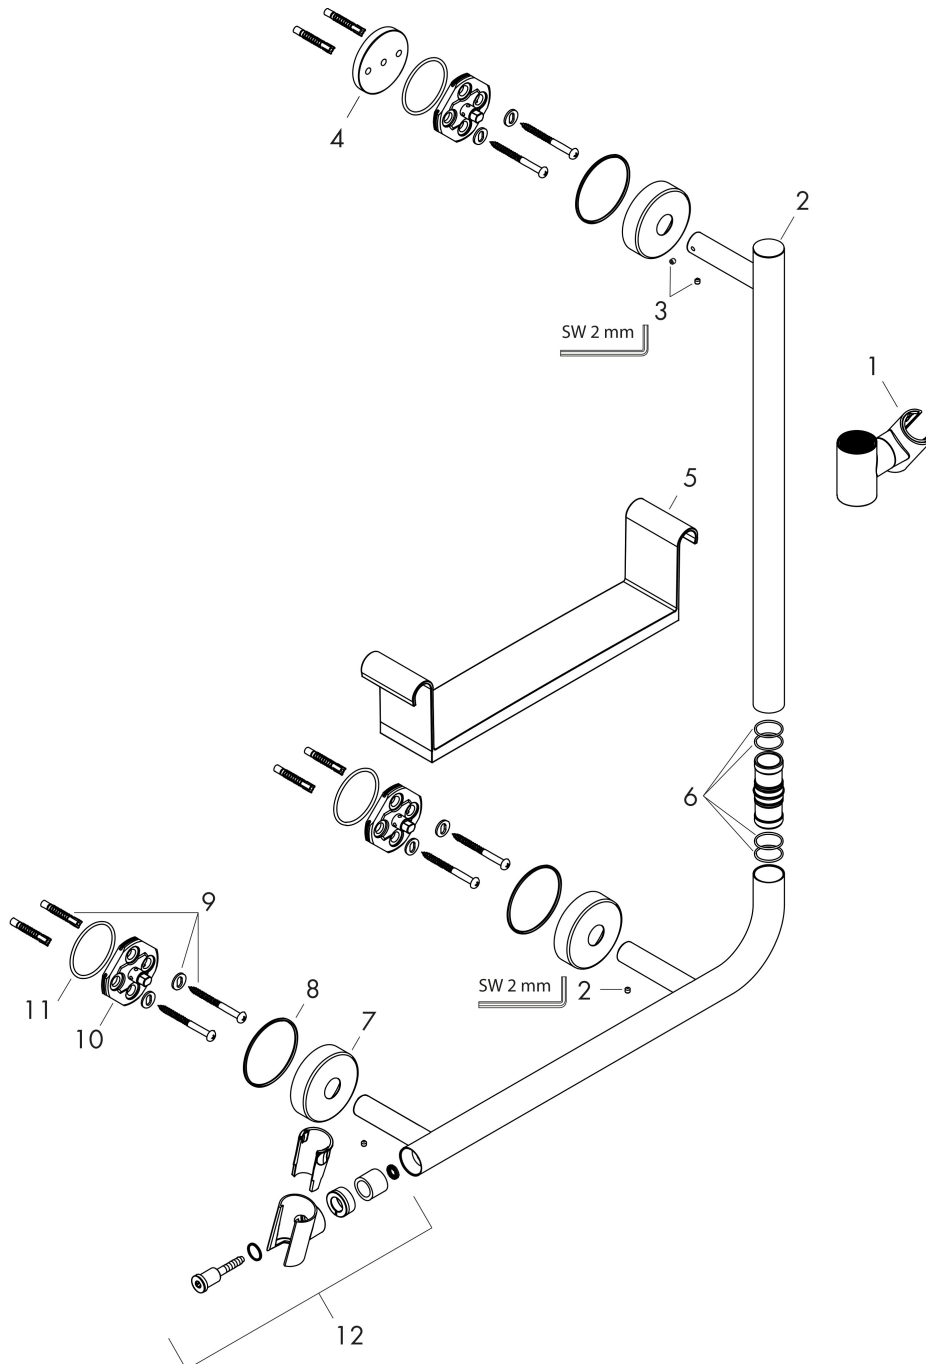

Merk	hansgrohe
Artikelnaam	Unica 110 cm rechts
Art.nr.	26404400
Oppervlakte	wit/chroom
Netto prijs	404,03 EUR

Explosietekening voor bouwjaar: >07/16

Merk hansgrohe
 Artikelnaam **Unica** 110 cm rechts
 Art.nr. 26404400
 Oppervlakte wit/chroom
 Netto prijs 404,03 EUR

Onderdelen voor bouwjaar: >07/16

Pos	Beschrijving	Art.nr.	Prijs
1	schuifstuk cpl.	95480000	64,30
2	afdekkap	92739000	25,70
3	inbusschroef M4x5	92846000	10,40
4	opvulschijf 7 mm	96380000	10,76
5	planchet	92806000	64,30
6	O-ring 17x3	92818000	3,00
7	rozet Ø 60 mm	92807000	12,70
8	O-Ring 50x2,5	95512000	3,00
9	bevestigingsmateriaal	96179000	10,40
10	wandhouder	98539000	25,70
11	O-ring 45x2,5	98432000	3,00
12	douchehouder	93269000	52,00