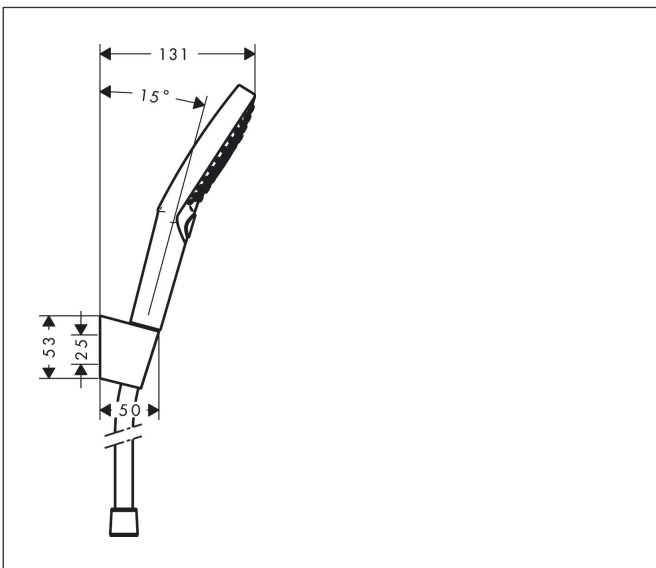

Merk	hansgrohe
Artikelnaam	<b>Raindance Select S</b> badset 120 3jet met doucheslang 125 cm
Art.nr.	26701000
Oppervlakte	chrom
Netto prijs	164,51 EUR

## Maat tekeningen

## Kenmerken

- bestaat uit: handdouche, douchehouder, doucheslang
- diameter handdouche 125 mm
- RainAir volle zachte regenstraal, Rain, Whirl intensieve massagestraal
- handige straalkeuze via Select-knop
- QuickClean: Kalkaanslag kun je eenvoudig met je vinger verwijderen
- draaikoppeling voorkomt dat de slang in de knoop raakt
- lengte doucheslang: 1250 mm
- geïntegreerde houder
- douchehouder van kunststof
- afspoelbare filterring