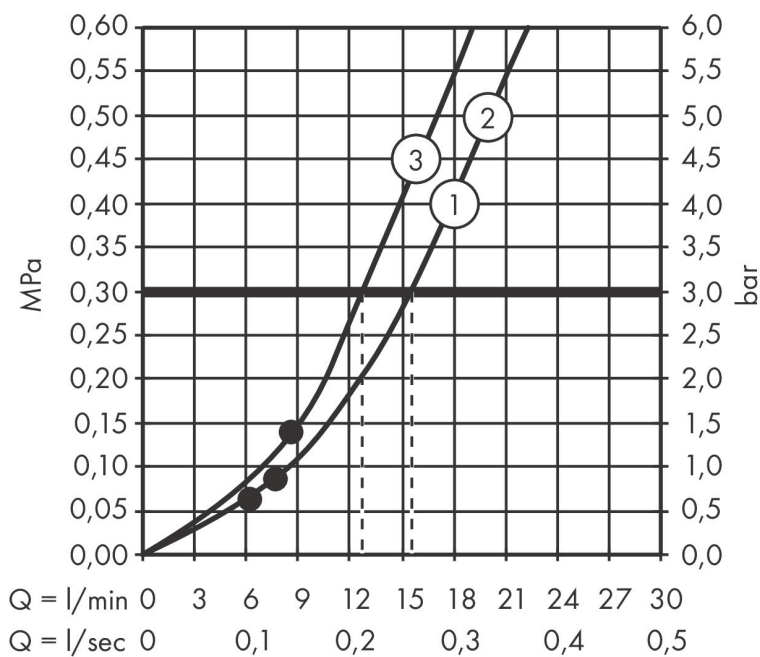

Merk hansgrohe
Artikelnaam **Raindance Select S** badset 120 3jet met doucheslang 125 cm
Art.nr. 26701000
Oppervlakte chroom
Netto prijs 164,51 EUR

Stroomschema

- 1 Rain krachtige regenstraal
- 2 RainAir volle zachte regenstraal
- 3 WhirlAIR intensieve massagestraal
- 4 Rain + Booster

De verbruikswaarden werden in overeenstemming met de praktijk met de bijbehorende armaturen (thermostaat/mengkraan/inbouwventiel) gemeten.