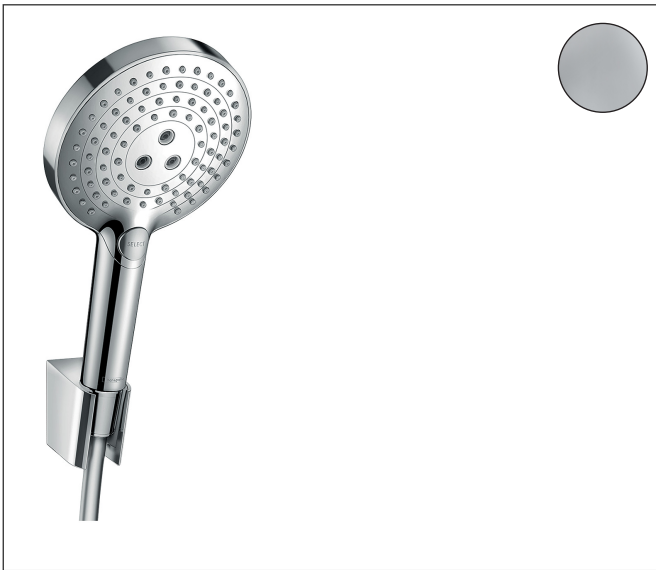

Merk	hansgrohe
Artikelnaam	Raindance Select S badset 120 3jet met doucheslang 125 cm
Art.nr.	26701000
Oppervlakte	chrom
Netto prijs	164,51 EUR

Product foto