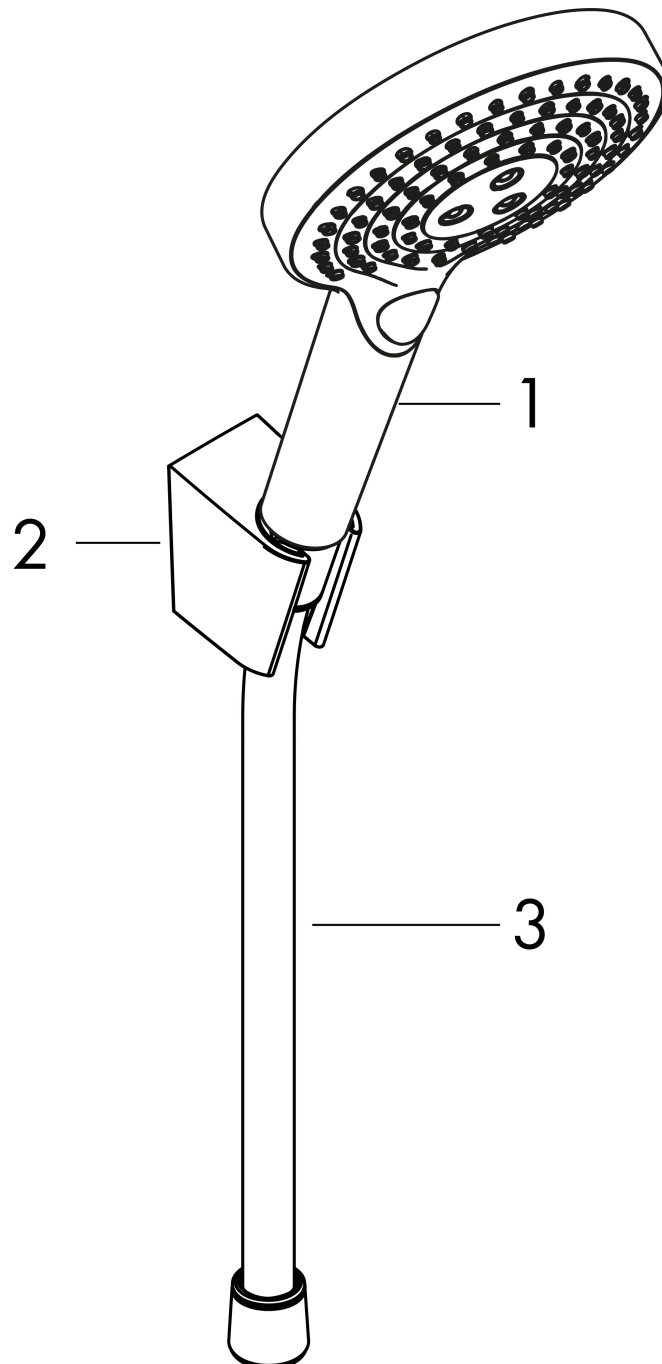

Merk	hansgrohe
Artikelnaam	Raindance Select S badset 120 3jet met doucheslang 125 cm
Art.nr.	26701000
Oppervlakte	chrom
Netto prijs	164,51 EUR

Explosietekening voor bouwjaar: >04/16