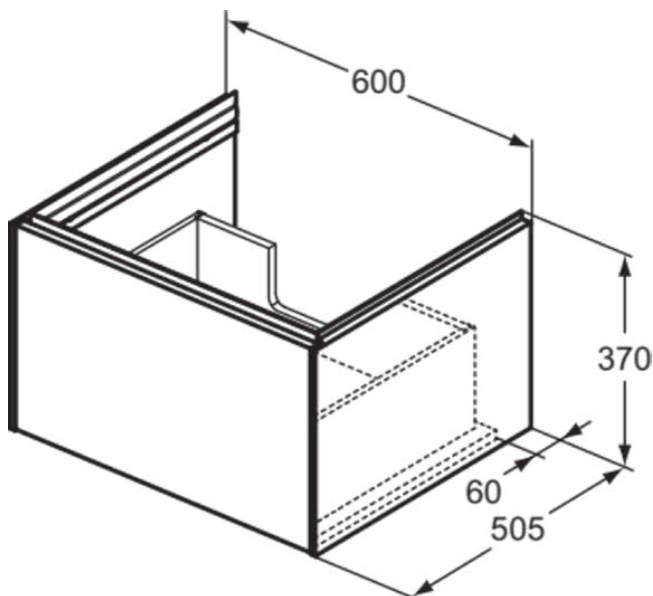

CONCA

T4577Y4

CONCA | Wastafelmeubel 600x505x370 mm in smoked oak afwerking, 1 lade | Greeploos, Volledige extractielade, Push-to-open, Softclose, Voorgemonteerd, Duurzaam geproduceerd hout, Houtfineer

Afbeelding & technische tekening

Algemene informatie

Productcategorie:	Meubels
Producttype:	Wastafelmeubel
Merk:	Ideal Standard
Collectie:	CONCA
Ontwerper:	Palomba Serafini Associati
Colour:	Y4 - Smoked Oak
Afwerking van het oppervlak:	mat
Hoogte (mm):	370
Breedte (mm):	600
Lengte / sprong (mm):	505
Bevestigingswijze:	Bevestigingsset
Nettogewicht (kg):	25.00
EAN-code:	8014140483182

Kenmerken

	Greeploos		Volledige extractielade
	Push-to-open		Softclose
	Voorgemonteerd		Duurzaam geproduceerd hout
	Houtfineer		

Downloads

- [Installation Guide](#)
- [Spare Parts List](#)

Product specificaties

Sluitingsmechanisme:	Softclosing
Kleurcode:	Y4
Kleuromschrijving:	smoked oak
Hoekmodel:	Nee
Volledige extractielade:	Yes
Gre(e)p(en):	Greeploos
Verstelbare montagevoeten:	Nee
Materiaal:	Hout
Materiaalkwaliteit lichaam:	3-laags spaanplaat met hoge dichtheid
Aantal deuren (totaal):	0
Aantal deuren (links openend):	0
Aantal deuren (rechts openend):	0
Aantal laden (totaal):	1
Aantal externe laden:	1