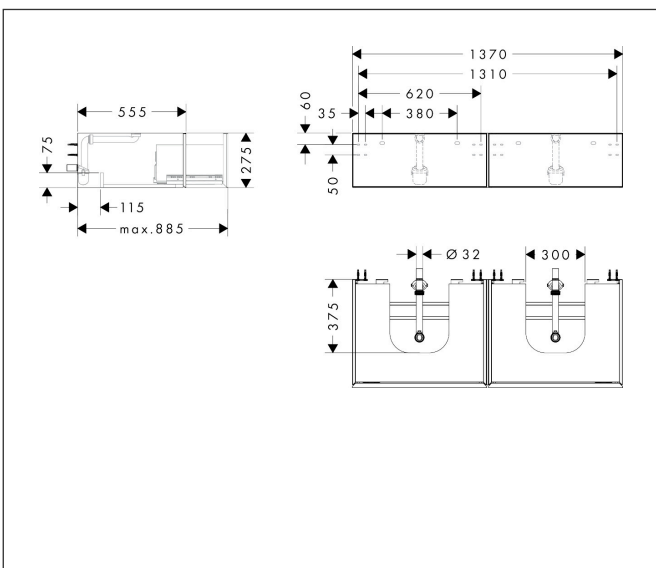

Merk	hansgrohe
Artikelnaam	Xevolos E badmeubel Slate Matt Grey 1370/550 met 2 lades voor consoles met 2 waskommen/geslepen wastafels
Art.nr.	54318390
Oppervlakte	Oppervlak meubel: Slate Matt Grey, Oppervlak front: Patterned Bronze
Netto prijs	2.664,14 EUR

Product foto

Maat tekeningen

Kenmerken

- bestaat uit: badkamermeubel, Basic Box-set, ruimtebesparende sifon
- materiaal behuizing: vezelplaat van gemiddelde dichtheid (MDF)
- oppervlaktemateriaal behuizing: lak
- materiaal voorzijde: keramiek
- oppervlaktemateriaal voorzijde: keramiek met microtextuur
- materiaal voorframe: aluminium
- oppervlaktemateriaal voorframe: poederlak (kleur van behuizing)
- SmoothSurface: glad en effen voor een geweldig gevoel
- AntiFingerprint: oplossing tegen vingerafdrukken
- MoistureProof: duurzaam materiaal dat lang mooi blijft
- greeploos
- open via PushOpen-functie
- type opening: volledig uittrekbaar
- 2 laden
- zonder uitsparing voor sifon
- SoftClose, voor vloeiend en zacht sluiten
- individuele en flexibele opbergruimte dankzij het verdelen van de binnenkant
- 2 basisbox-sets inbegrepen
- inclusief 2 ruimtebesparende sifons met waterslot 50 mm
- wandmontage
- montagevoorwaarde: voorgemonteerd

Technologie

Certificaat

Merk	hansgrohe
Artikelnaam	Xevolos E badmeubel Slate Matt Grey 1370/550 met 2 lades voor consoles met 2 waskommen/geslepen wastafels
Art.nr.	54318390
Oppervlakte	Oppervlak meubel: Slate Matt Grey, Oppervlak front: Patterned Bronze
Netto prijs	2.664,14 EUR