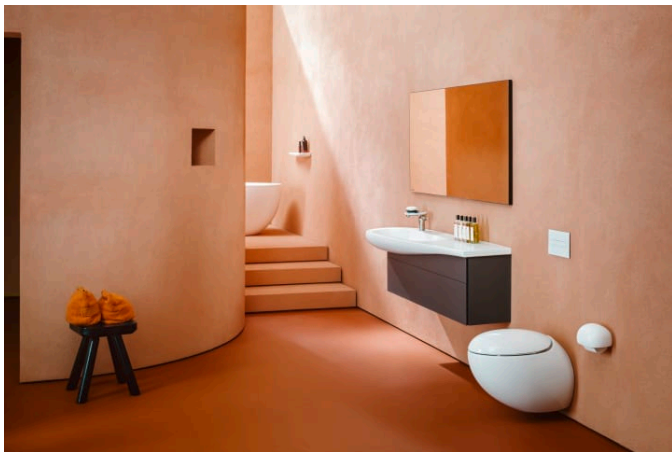

TE COMBINEREN MET

Always open waste with ceramic valve cover plate

H898184...0001