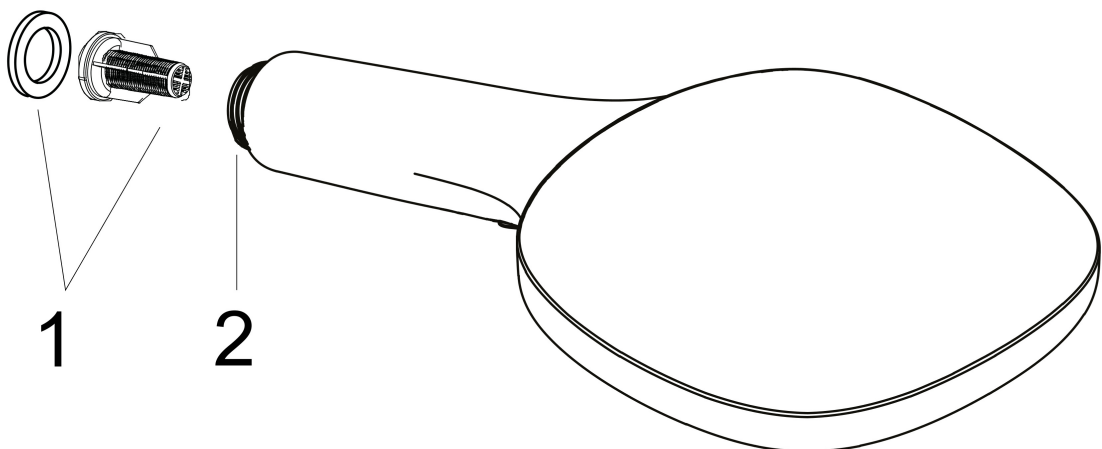

Merk	hansgrohe
Artikelnaam	Raindance Select E handdouche 120 3jet
Art.nr.	26520670
Oppervlakte	mat zwart
Netto prijs	173,56 EUR

Explosietekening voor bouwjaar: >08/19