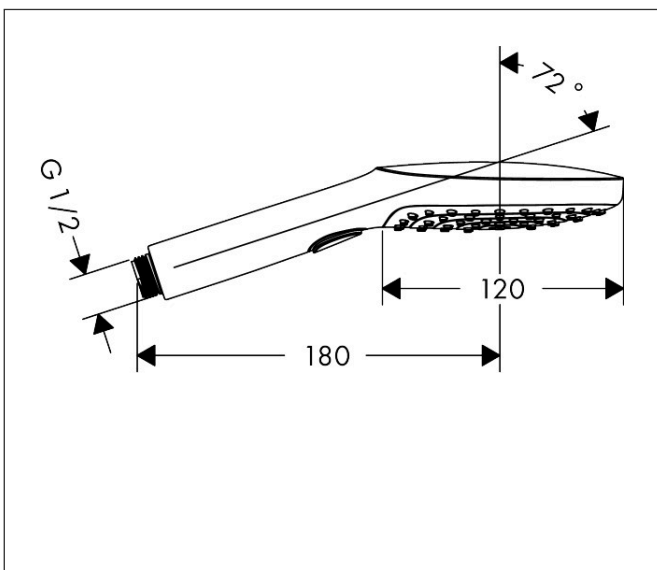

Merk hansgrohe  
 Artikelnaam **Raindance Select E** handdouche 120 3jet  
 Art.nr. 26520670  
 Oppervlakte mat zwart  
 Netto prijs 173,56 EUR

## Maat tekeningen

## Kenmerken

- diameter douchekop 120 mm
- RainAir volle zachte regenstraal, Rain, Whirl intensieve massagestraal
- handige straalkeuze via Select-knop
- maximale doorstroomhoeveelheid bij 3 bar: 14,4 l/min
- functie van: 8 l/min
- met interne watervoering
- afspoelbare filterring