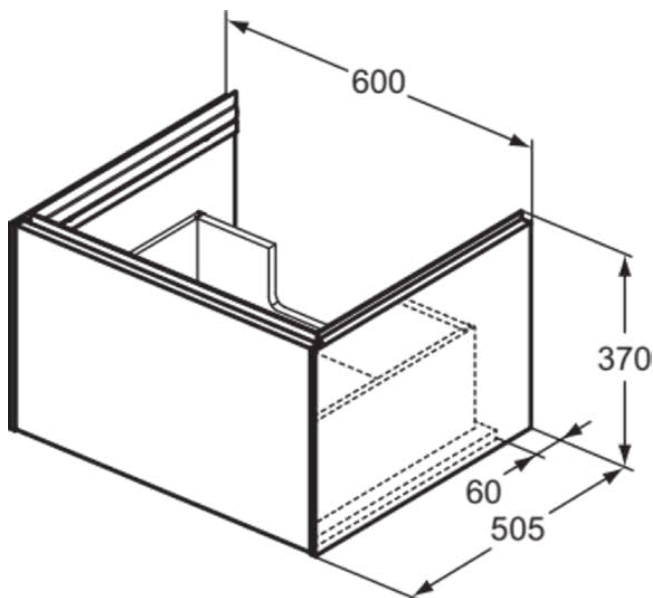

## T4577Y5

CONCA | Wastafelmeubel 600x505x370 mm in dark walnut afwerking, 1 lade | Greeploos, Volledige extractielade, Push-to-open, Softclose, Voorgemonteerd, Duurzaam geproduceerd hout, Houtfineer

### Algemene informatie

Productcategorie:	Meubels
Producttype:	Wastafelmeubel
Merk:	Ideal Standard
Collectie:	CONCA
Ontwerper:	Palomba Serafini Associati
Colour:	Y5 - Dark Walnut
Afwerking van het oppervlak:	mat
Hoogte (mm):	370
Breedte (mm):	600
Lengte / sprong (mm):	505
Bevestigingswijze:	Bevestigingsset
Nettogewicht (kg):	25.00
EAN-code:	8014140483199