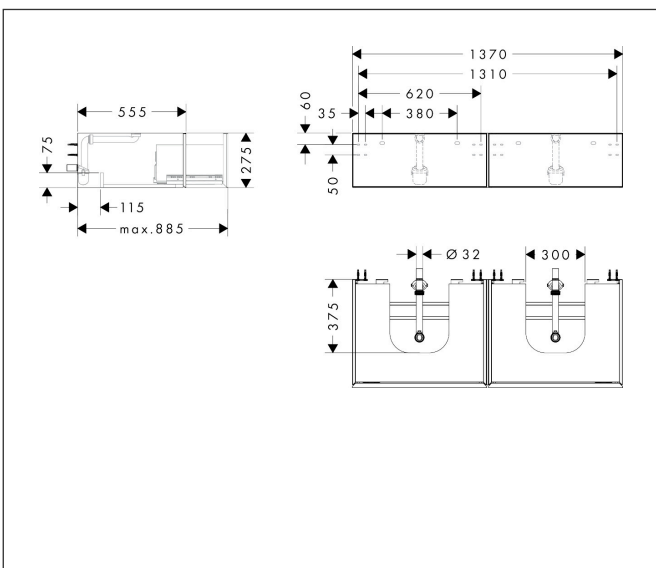

Merk	hansgrohe
Artikelnaam	Xevolos E badmeubel Slate Matt Grey 1370/550 met 2 lades voor consoles met 2 waskommen/geslepen wastafels
Art.nr.	54318770
Oppervlakte	Oppervlak meubel: Slate Matt Grey, Oppervlak front: Metallic Slate Grey
Netto prijs	2.287,66 EUR

Product foto

Maat tekeningen

Kenmerken

- bestaat uit: badkamermeubel, Basic Box-set, ruimtebesparende sifon
- materiaal behuizing: vezelplaat van gemiddelde dichtheid (MDF)
- oppervlaktemateriaal behuizing: lak
- materiaal voorzijde: glas
- oppervlaktemateriaal voorzijde: metaal (satijn-glas)
- materiaal voorframe: aluminium
- oppervlaktemateriaal voorframe: poederlak (kleur van behuizing)
- SmoothSurface: glad en effen voor een geweldig gevoel
- AntiFingerprint: oplossing tegen vingerafdrukken
- MoistureProof: duurzaam materiaal dat lang mooi blijft
- greeploos
- open via PushOpen-functie
- type opening: volledig uittrekbaar
- 2 laden
- zonder uitsparing voor sifon
- SoftClose, voor vloeiend en zacht sluiten
- individuele en flexibele opbergruimte dankzij het verdelen van de binnenkant
- 2 basisbox-sets inbegrepen
- inclusief 2 ruimtebesparende sifons met waterslot 50 mm
- wandmontage
- montagevoorwaarde: voorgemonteerd

Technologie

Certificaat

Merk	hansgrohe
Artikelnaam	Xevolos E badmeubel Slate Matt Grey 1370/550 met 2 lades voor consoles met 2 waskommen/geslepen wastafels
Art.nr.	54318770
Oppervlakte	Oppervlak meubel: Slate Matt Grey, Oppervlak front: Metallic Slate Grey
Netto prijs	2.287,66 EUR

Explosietekening voor bouwjaar: >09/25

Merk hansgrohe
 Artikelnaam **Xevolos E** badmeubel Slate Matt Grey 1370/550 met 2 lades voor consoles met 2 waskommen/geslepen wastafels
 Art.nr. 54318770
 Oppervlakte Oppervlak meubel: Slate Matt Grey, Oppervlak front: Metallic Slate Grey
 Netto prijs 2.287,66 EUR