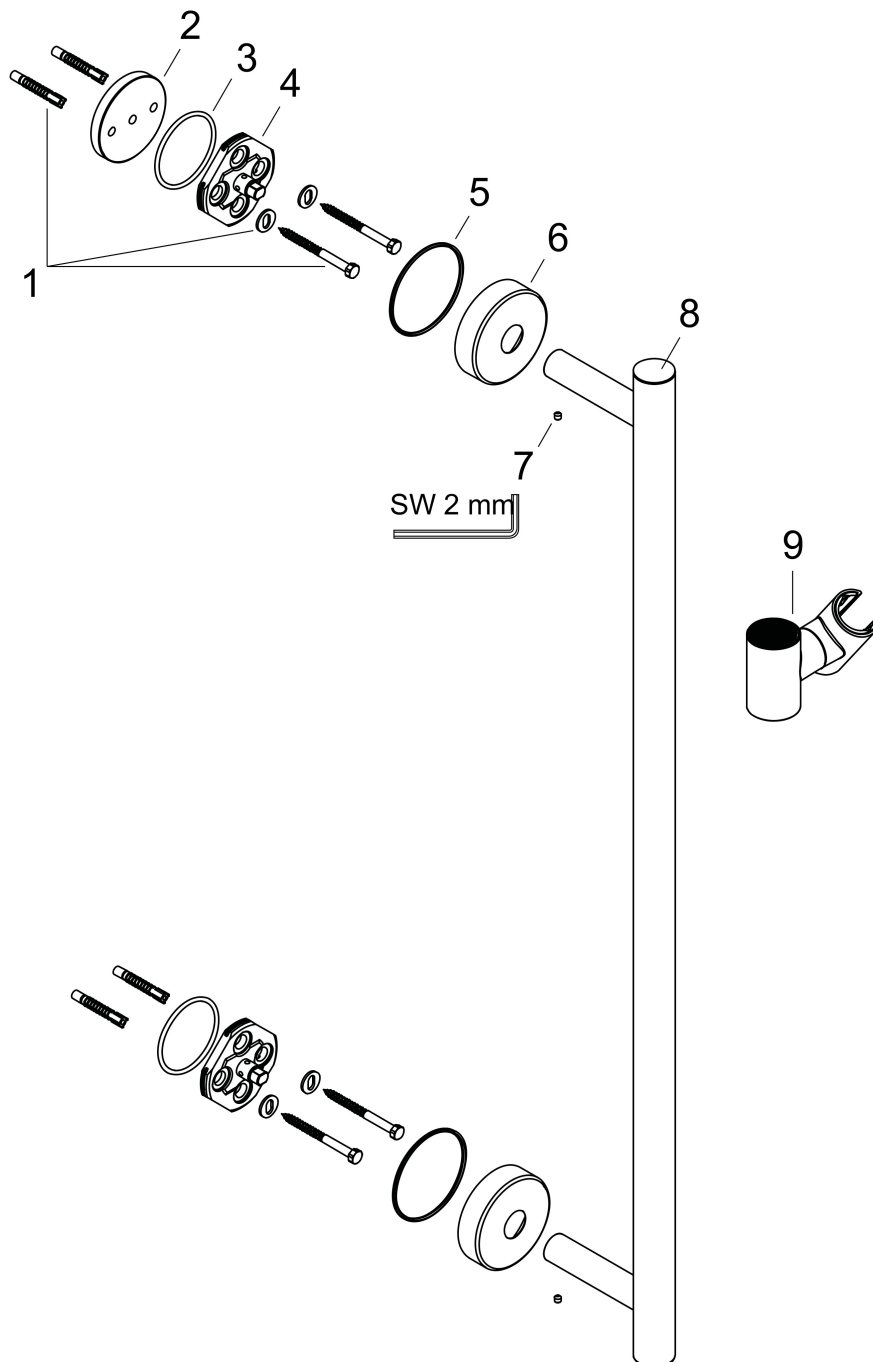

Merk	hansgrohe
Artikelnaam	Unica Comfort 65 cm
Art.nr.	26401000
Oppervlakte	chrom
Netto prijs	239,51 EUR

Explosietekening voor bouwjaar: >04/16