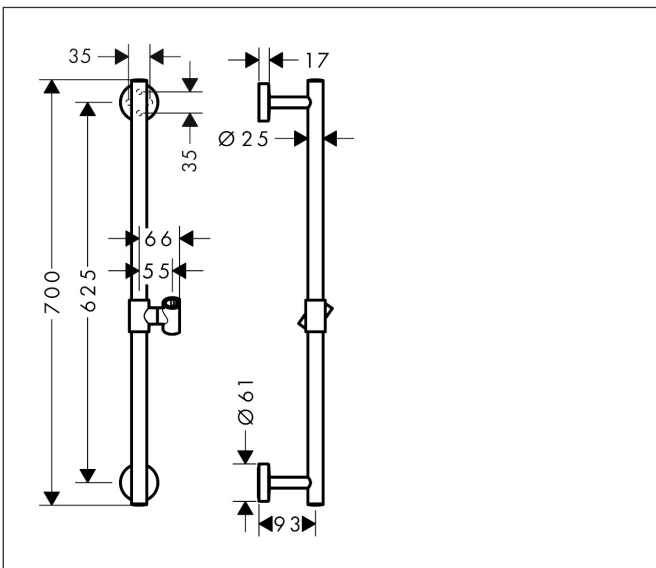

Merk	hansgrohe
Artikelnaam	<b>Unica</b> Comfort 65 cm
Art.nr.	26401000
Oppervlakte	chrom
Netto prijs	239,51 EUR

## Kenmerken

- bestaat uit: douchestang, schuifstuk
- 90° in positie verstelbaar schuifstuk, zwenkbaar naar links en rechts, omhoog en omlaag
- buislengte: 0,70 m
- diameter glijstang: 25 mm
- profielbuis: rond
- boorafstand: 625 mm
- schuifstuk met vergrendelingsmechanisme
- wandhouders van metaal
- metalen handdouchehouder

## Maat tekeningen

Merk	hansgrohe
Artikelnaam	<b>Unica</b> Comfort 65 cm
Art.nr.	26401000
Oppervlakte	chrom
Netto prijs	239,51 EUR

## Onderdelen voor bouwjaar: >04/16

Pos	Beschrijving	Art.nr.	Prijs
1	bevestigingsmateriaal	98716000	12,70
2	opvulschijf 7 mm	96380000	10,76
3	O-ring 45x2,5	98432000	3,00
4	wandhouder	98539000	25,70
5	O-Ring 50x2,5	95512000	3,00
6	rozet Ø 60 mm	92807000	12,70
7	inbusschroef M4x5	92846000	10,40
8	afdekkap	92739000	25,70
9	schuifstuk cpl.	95480000	64,30