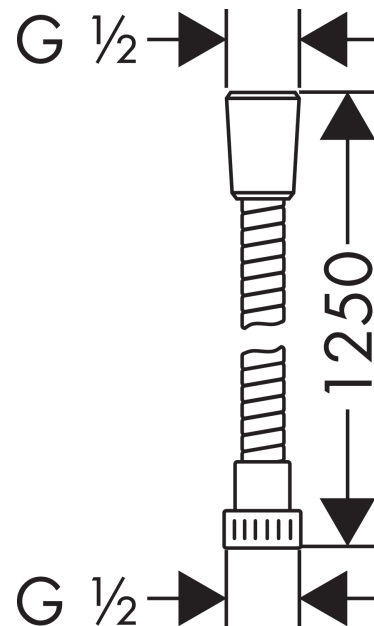

**Metaflex
doucheslang 125 cm**Finish: **chrom** Artikelnummer: **28262000****Beschrijving**

- kunststof doucheslang met spiraaleffect
- met plastic coating, gemakkelijk schoon te maken
- lengte: 125 cm
- zonder meedraaiende wartel
- anti-knikbescherming
- moeren doucheslang: 1x conische moer, 1x cilindrische moer
- aansluitdraad: G $\frac{1}{2}$
- Kiwa K13366_Shower Hoses EN1113
- Kiwa K13366_Shower Hoses EN1113

Artikeldetails

Vrijblijvende advies
verkoopprijs excl. BTW 15,80 €

Vrijblijvende advies
verkoopprijs incl. BTW 19,12 €

Productfoto**Maattekening**

Metaflex
doucheslang 125 cm
Finish: **chrom** Artikelnummer: **28262000**

Explosietekening

Bouwjaar: >05/01

Metaflex
doucheslang 125 cm
 Finish: **chrom** Artikelnummer: **28262000**

Reserveonderdelenlijst

Bouwjaar: >05/01

Regel	Beschrijving	Artikelnummer	Prijs incl. BTW	VE
1	dichting	98058000	2,90 €	1