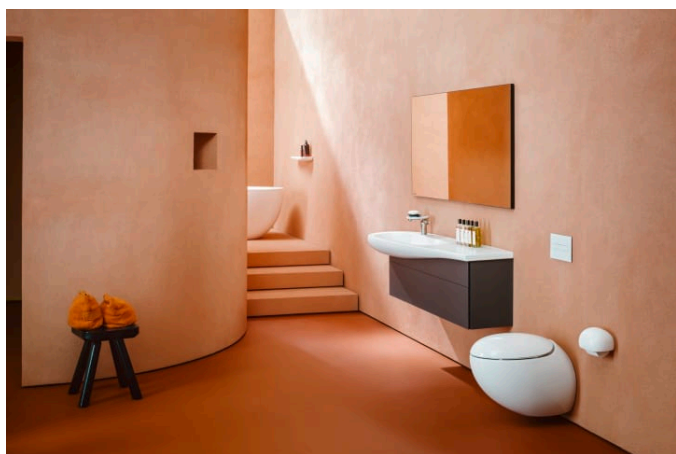

ILBAGNOALESSI

Lavabo mural ou à poser sur meuble, tablette à droite, avec trop-plein caché, avec cache-bonde en céramique

DIMENSIONS

Longueur	1600 mm
Largeur	500 mm
Hauteur	140 mm

COULEUR ET FINITION

■ 716 Noir mat

OPTIONS

109 - non percé

Asymétrique

Base émaillée

Kit de fixations : Non inclus

Largeur de la cuve (mm) : 325

Longueur de la cuve (mm) : 890

Matériau : Porcelaine

Nombre de points de fixation : 2

Position de la cuve : A gauche

Position de la tablette : A droite

Tablette intégrée

Trou pour la robinetterie : Sans trou

Type d'installation : Autoportant, À poser sur meuble

Type de vidage : Clou

COMPATIBLE AVEC

Vidage toujours ouvert
avec couvre-bonde en
céramique

H898184...0001

ILBAGNOALESSI

ILBAGNOALESSI est un projet de salle de bains qui fascine depuis des années le milieu du design d'intérieur. Il est intemporel dans son modelé, d'une totale fantaisie et un brin excentrique. L'ensemble de salle de bains, lauréat du prix du design, est une création d'une star italienne du design, Stefano Giovannoni.