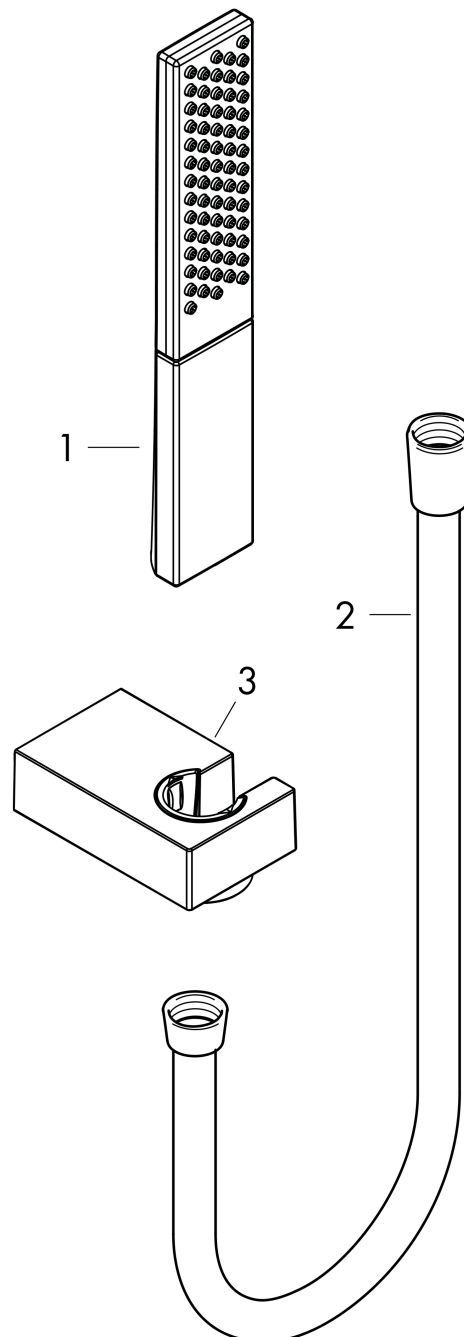

Merk hansgrohe
 Artikelnaam **Rainfinity** PowderRain douchehouder set 100 1jet met doucheslang 160 cm
 Art.nr. 26856700
 Oppervlakte mat wit
 Netto prijs 257,12 EUR

Product foto

Kenmerken

- bestaat uit: staafhanddouche, douchehouder, doucheslang
- diameter handdouche 100 x 38 mm
- PowderRain
- QuickClean: Kalkaanslag kun je eenvoudig met je vinger verwijderen
- doucheslang met conische moer aan beide uiteinden
- draaikoppeling voorkomt dat de slang in de knoop raakt
- lengte doucheslang: 1600 mm
- geïntegreerde houder
- wandhouders van metaal
- afspoelbare filtering

Maat tekeningen

Technologie

Straalsoorten

Merk	hansgrohe
Artikelnaam	Rainfinity PowderRain douchehouderset 100 1jet met doucheslang 160 cm
Art.nr.	26856700
Oppervlakte	mat wit
Netto prijs	257,12 EUR

Stroomschema

De verbruikswaarden werden in overeenstemming met de praktijk met de bijbehorende armaturen (thermostaat/mengkraan/inbouwventiel) gemeten.

Merk	hansgrohe
Artikelnaam	Rainfinity PowderRain douchehouderset 100 1jet met doucheslang 160 cm
Art.nr.	26856700
Oppervlakte	mat wit
Netto prijs	257,12 EUR

Explosietekening voor bouwjaar: >10/19

Merk hansgrohe
 Artikelnaam **Rainfinity** PowderRain douchehouderset 100 1jet met doucheslang 160 cm
 Art.nr. 26856700
 Oppervlakte mat wit
 Netto prijs 257,12 EUR