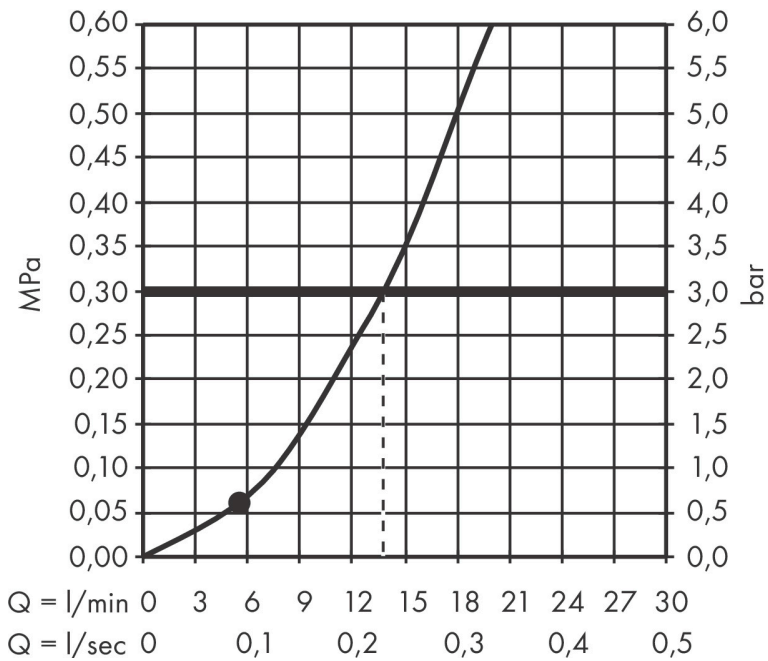

Merk hansgrohe
 Artikelnaam **Rainfinity** PowderRain douchehouder set 100 1jet met doucheslang 160 cm
 Art.nr. 26856700
 Oppervlakte mat wit
 Netto prijs 257,12 EUR

Product foto

Kenmerken

- bestaat uit: staafhanddouche, douchehouder, doucheslang
- diameter handdouche 100 x 38 mm
- PowderRain
- QuickClean: Kalkaanslag kun je eenvoudig met je vinger verwijderen
- doucheslang met conische moer aan beide uiteinden
- draaikoppeling voorkomt dat de slang in de knoop raakt
- lengte doucheslang: 1600 mm
- geïntegreerde houder
- wandhouders van metaal
- afspoelbare filtering

Maat tekeningen

Technologie

Straalsoorten

Merk	hansgrohe
Artikelnaam	Rainfinity PowderRain douchehouderset 100 1jet met doucheslang 160 cm
Art.nr.	26856700
Oppervlakte	mat wit
Netto prijs	257,12 EUR

Stroomschema

De verbruikswaarden werden in overeenstemming met de praktijk met de bijbehorende armaturen (thermostaat/mengkraan/inbouwventiel) gemeten.

Merk	hansgrohe
Artikelnaam	Rainfinity PowderRain douchehouderset 100 1jet met doucheslang 160 cm
Art.nr.	26856700
Oppervlakte	mat wit
Netto prijs	257,12 EUR