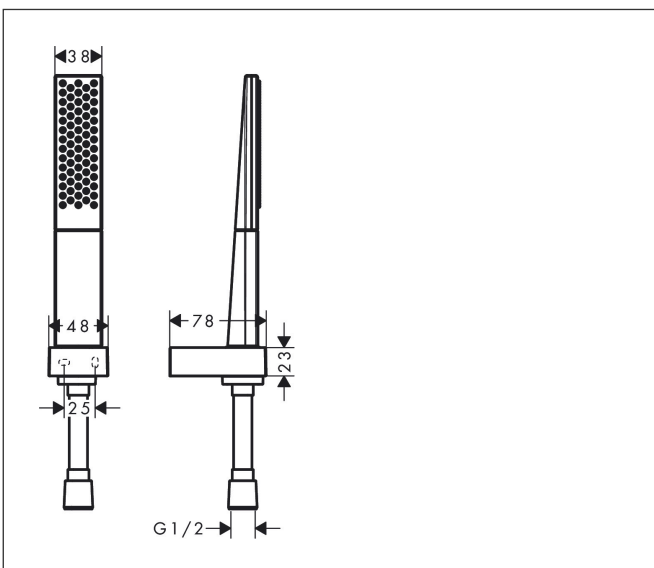

Merk hansgrohe
 Artikelnaam **Rainfinity** PowderRain douchehouder set 100 1jet met doucheslang 160 cm
 Art.nr. 26856700
 Oppervlakte mat wit
 Netto prijs 257,12 EUR

Product foto

Kenmerken

- bestaat uit: staafhanddouche, douchehouder, doucheslang
- diameter handdouche 100 x 38 mm
- PowderRain
- QuickClean: Kalkaanslag kun je eenvoudig met je vinger verwijderen
- doucheslang met conische moer aan beide uiteinden
- draaikoppeling voorkomt dat de slang in de knoop raakt
- lengte doucheslang: 1600 mm
- geïntegreerde houder
- wandhouders van metaal
- afspoelbare filtering

Maat tekeningen

Technologie

Straalsoorten

Merk	hansgrohe
Artikelnaam	Rainfinity PowderRain douchehouderset 100 1jet met doucheslang 160 cm
Art.nr.	26856700
Oppervlakte	mat wit
Netto prijs	257,12 EUR

Stroomschema

De verbruikswaarden werden in overeenstemming met de praktijk met de bijbehorende armaturen (thermostaat/mengkraan/inbouwventiel) gemeten.

Merk	hansgrohe
Artikelnaam	Rainfinity PowderRain douchehouderset 100 1jet met doucheslang 160 cm
Art.nr.	26856700
Oppervlakte	mat wit
Netto prijs	257,12 EUR

Explosietekening voor bouwjaar: >10/19

Merk hansgrohe
 Artikelnaam **Rainfinity** PowderRain douchehouderset 100 1jet met doucheslang 160 cm
 Art.nr. 26856700
 Oppervlakte mat wit
 Netto prijs 257,12 EUR