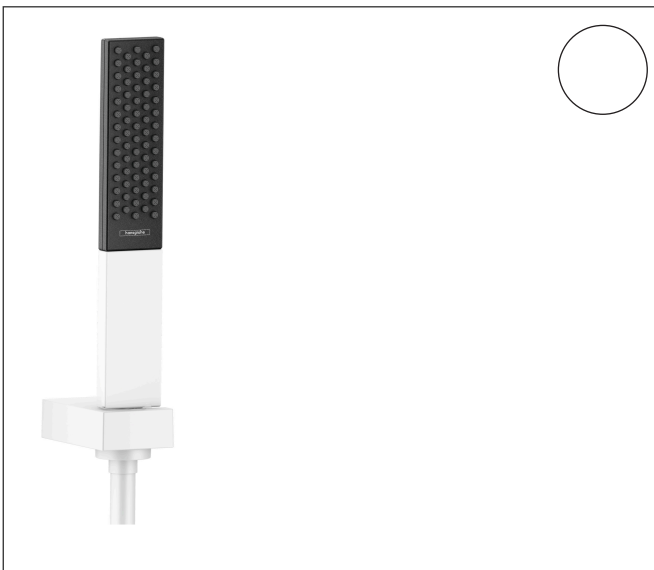

Merk hansgrohe
 Artikelnaam **Rainfinity** PowderRain douchehouder set 100 1jet met doucheslang 160 cm
 Art.nr. 26856700
 Oppervlakte mat wit
 Netto prijs 257,12 EUR

Product foto

Kenmerken

- bestaat uit: staafhanddouche, douchehouder, doucheslang
- diameter handdouche 100 x 38 mm
- PowderRain
- QuickClean: Kalkaanslag kun je eenvoudig met je vinger verwijderen
- doucheslang met conische moer aan beide uiteinden
- draaikoppeling voorkomt dat de slang in de knoop raakt
- lengte doucheslang: 1600 mm
- geïntegreerde houder
- wandhouders van metaal
- afspoelbare filtering

Maat tekeningen

Technologie

Straalsoorten

Merk	hansgrohe
Artikelnaam	Rainfinity PowderRain douchehouderset 100 1jet met doucheslang 160 cm
Art.nr.	26856700
Oppervlakte	mat wit
Netto prijs	257,12 EUR

Stroomschema

De verbruikswaarden werden in overeenstemming met de praktijk met de bijbehorende armaturen (thermostaat/mengkraan/inbouwventiel) gemeten.

Merk	hansgrohe
Artikelnaam	Rainfinity PowderRain douchehouderset 100 1jet met doucheslang 160 cm
Art.nr.	26856700
Oppervlakte	mat wit
Netto prijs	257,12 EUR

Explosietekening voor bouwjaar: >10/19

Merk hansgrohe
 Artikelnaam **Rainfinity** PowderRain douchehouderset 100 1jet met doucheslang 160 cm
 Art.nr. 26856700
 Oppervlakte mat wit
 Netto prijs 257,12 EUR