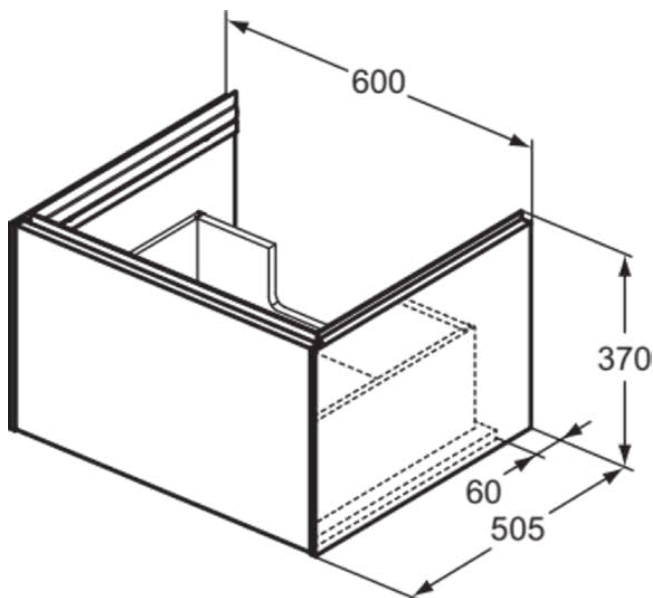

## T4577Y6

CONCA | Wastafelmeubel 600x505x370 mm in licht eiken afwerking, 1 lade | Greeploos, Volledige extractielade, Push-to-open, Softclose, Voorgemonteerd, Duurzaam geproduceerd hout, Houtfineer

### Algemene informatie

Productcategorie:	Meubels
Producttype:	Wastafelmeubel
Merk:	Ideal Standard
Collectie:	CONCA
Ontwerper:	Palomba Serafini Associati
Colour:	Y6 - Licht Eiken
Afwerking van het oppervlak:	mat
Hoogte (mm):	370
Breedte (mm):	600
Lengte / sprong (mm):	505
Bevestigingswijze:	Bevestigingsset
Nettogewicht (kg):	25.00
EAN-code:	8014140483205