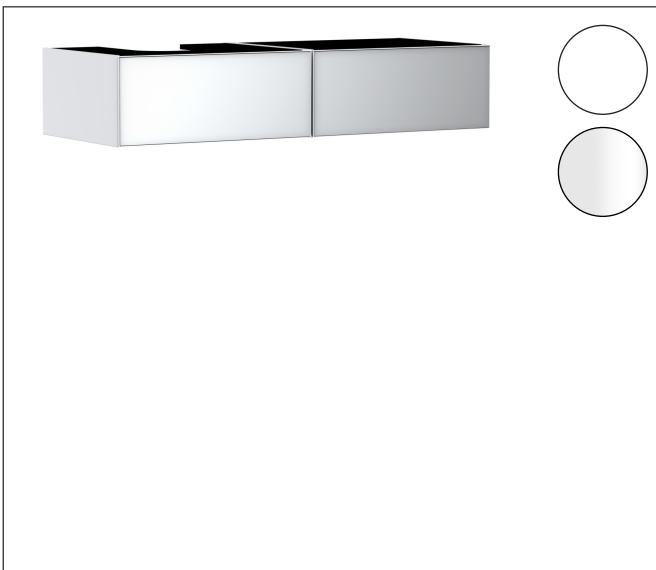

| | |
|-------------|--|
| Merk | hansgrohe |
| Artikelnaam | Xevolos E Badmeubel Matt White 1370/550 met 2 lades voor consoles met waskom/geslepen wastafel, links |
| Art.nr. | 54319320 |
| Oppervlakte | Oppervlak meubel: Mat wit, Oppervlak front: Metallic White |
| Netto prijs | 2.245,21 EUR |

Product foto

Maat tekeningen

Kenmerken

- bestaat uit: badkamermeubel, Basic Box-set, ruimtebesparende sifon
- materiaal behuizing: vezelplaat van gemiddelde dichtheid (MDF)
- oppervlaktemateriaal behuizing: lak
- materiaal voorzijde: glas
- oppervlaktemateriaal voorzijde: metaal (satijn-glas)
- materiaal voorframe: aluminium
- oppervlaktemateriaal voorframe: poederlak (kleur van behuizing)
- SmoothSurface: glad en effen voor een geweldig gevoel
- AntiFingerprint: oplossing tegen vingerafdrukken
- MoistureProof: duurzaam materiaal dat lang mooi blijft
- greeploos
- open via PushOpen-functie
- type opening: volledig uittrekbaar
- 2 laden
- zonder uitsparing voor sifon
- SoftClose, voor vloeiend en zacht sluiten
- individuele en flexibele opbergruimte dankzij het verdelen van de binnenkant
- 2 basisbox-sets inbegrepen
- 1 ruimtebesparende sifon met waterafdichting 50 mm
- wandmontage
- montagevoorwaarde: voorgemonteerd

Technologie

Certificaat

| | |
|-------------|--|
| Merk | hansgrohe |
| Artikelnaam | Xevolos E Badmeubel Matt White 1370/550 met 2 lades voor consoles met waskom/geslepen wastafel, links |
| Art.nr. | 54319320 |
| Oppervlakte | Oppervlak meubel: Mat wit, Oppervlak front: Metallic White |
| Netto prijs | 2.245,21 EUR |