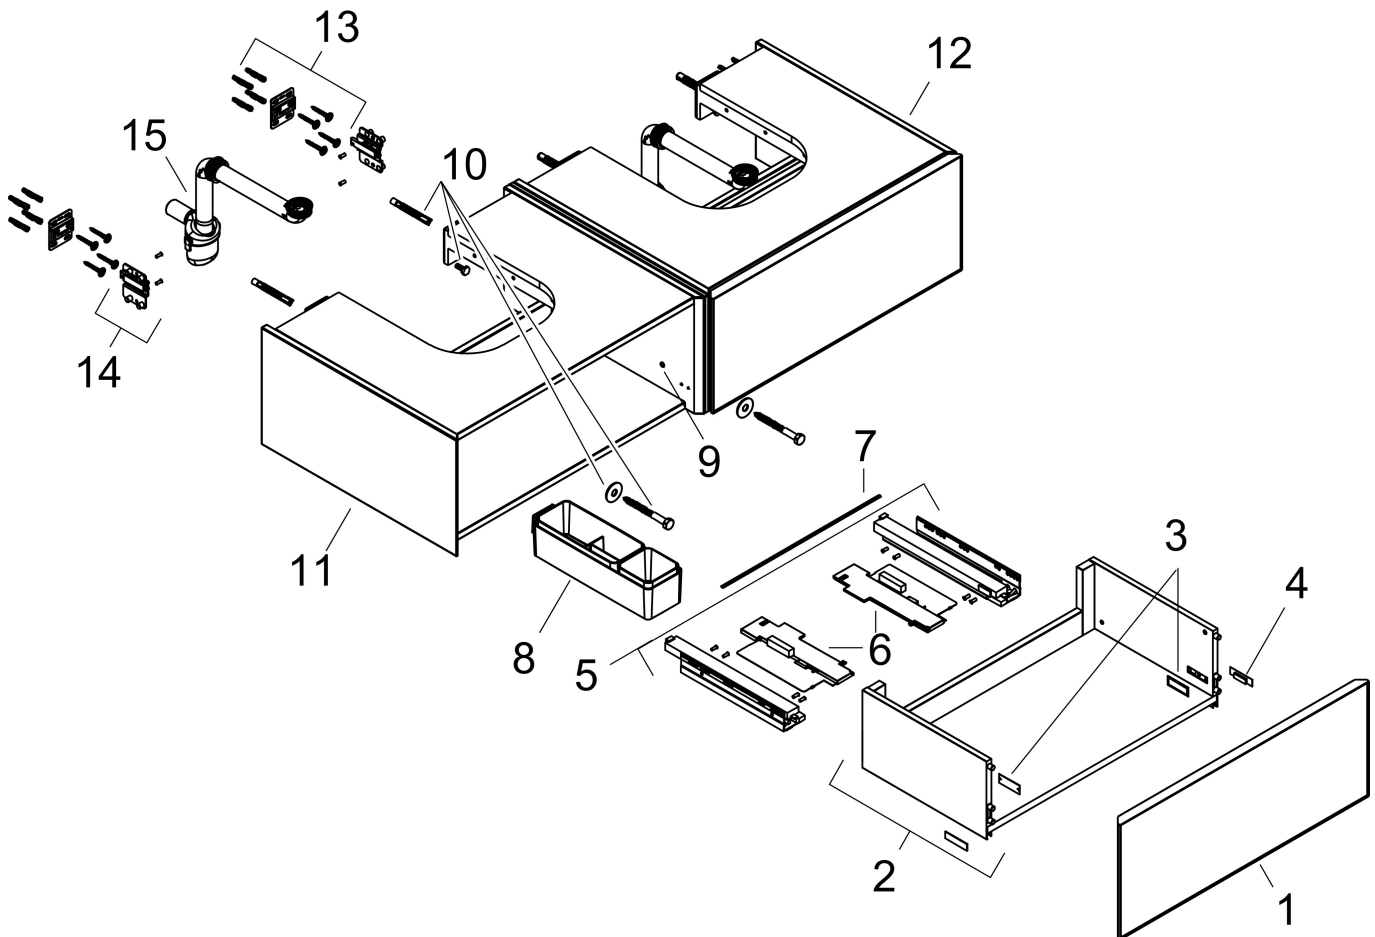

Merk	hansgrohe
Artikelnaam	Xevolos E Badmeubel Matt White 1370/550 met 2 lades voor consoles met waskom/geslepen wastafel, links
Art.nr.	54319320
Oppervlakte	Oppervlak meubel: Mat wit, Oppervlak front: Metallic White
Netto prijs	2.245,21 EUR

Explosietekening voor bouwjaar: >09/25