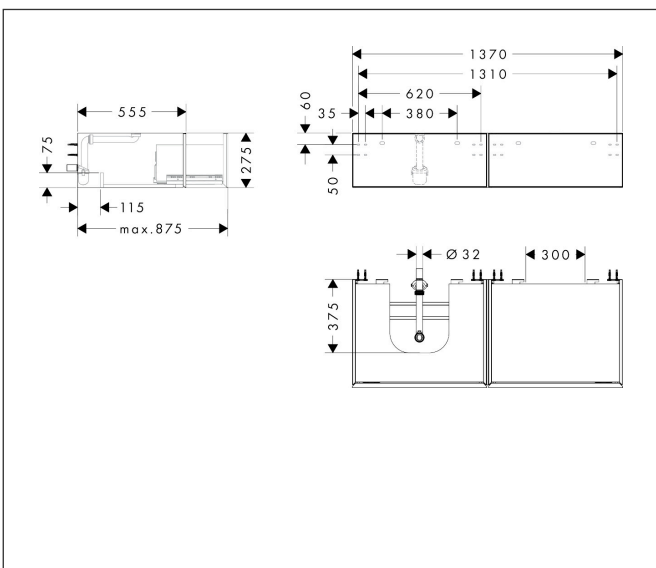

| | |
|-------------|--|
| Merk | hansgrohe |
| Artikelnaam | Xevolos E Badmeubel Matt White 1370/550 met 2 lades voor consoles met waskom/geslepen wastafel, links |
| Art.nr. | 54319320 |
| Oppervlakte | Oppervlak meubel: Mat wit, Oppervlak front: Metallic White |
| Netto prijs | 2.245,21 EUR |

Product foto

Maat tekeningen

Kenmerken

- bestaat uit: badkamermeubel, Basic Box-set, ruimtebesparende sifon
- materiaal behuizing: vezelplaat van gemiddelde dichtheid (MDF)
- oppervlaktemateriaal behuizing: lak
- materiaal voorzijde: glas
- oppervlaktemateriaal voorzijde: metaal (satijn-glas)
- materiaal voorframe: aluminium
- oppervlaktemateriaal voorframe: poederlak (kleur van behuizing)
- SmoothSurface: glad en effen voor een geweldig gevoel
- AntiFingerprint: oplossing tegen vingerafdrukken
- MoistureProof: duurzaam materiaal dat lang mooi blijft
- greeploos
- open via PushOpen-functie
- type opening: volledig uittrekbaar
- 2 laden
- zonder uitsparing voor sifon
- SoftClose, voor vloeiend en zacht sluiten
- individuele en flexibele opbergruimte dankzij het verdelen van de binnenkant
- 2 basisbox-sets inbegrepen
- 1 ruimtebesparende sifon met waterafdichting 50 mm
- wandmontage
- montagevoorwaarde: voorgemonteerd

Technologie

Certificaat

| | |
|-------------|--|
| Merk | hansgrohe |
| Artikelnaam | Xevolos E Badmeubel Matt White 1370/550 met 2 lades voor consoles met waskom/geslepen wastafel, links |
| Art.nr. | 54319320 |
| Oppervlakte | Oppervlak meubel: Mat wit, Oppervlak front: Metallic White |
| Netto prijs | 2.245,21 EUR |