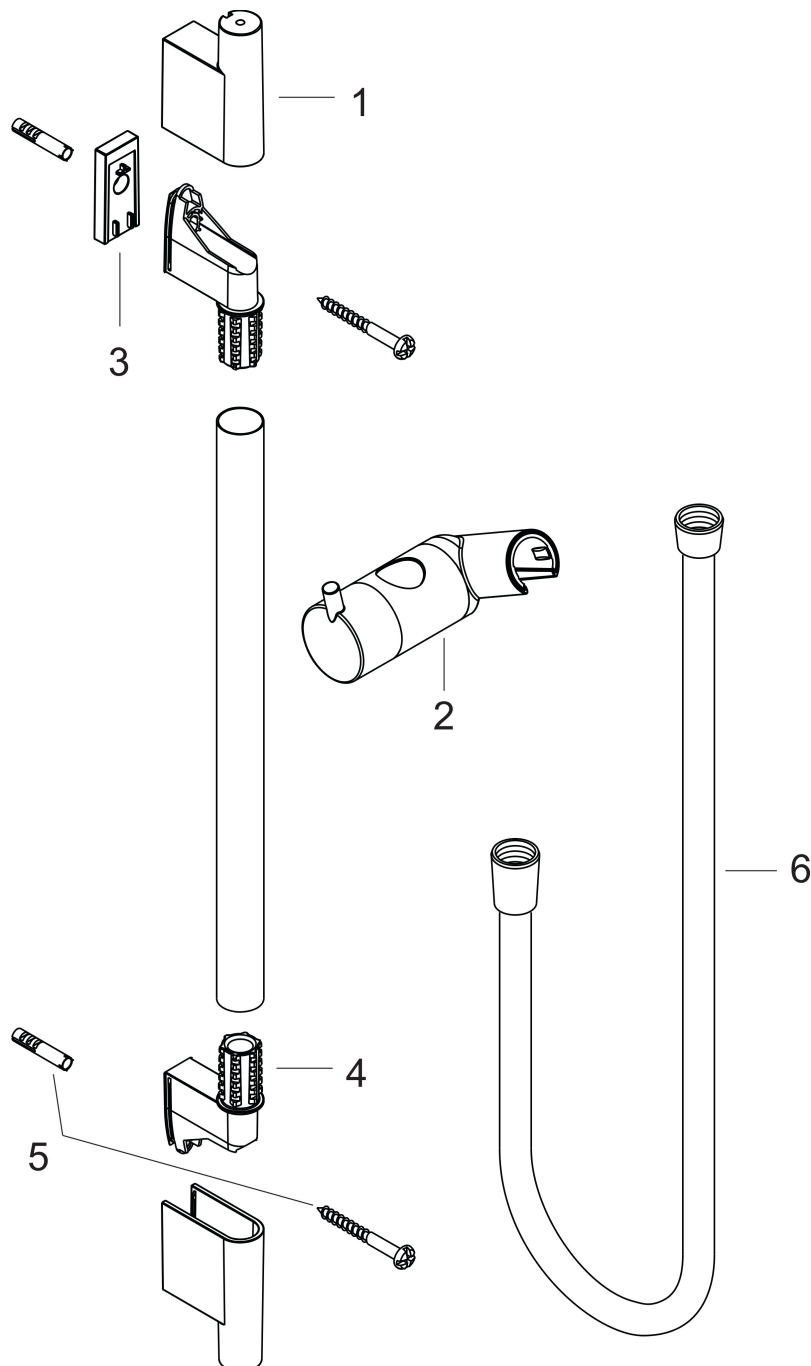

Merk	hansgrohe
Artikelnaam	Unica 65 cm met doucheslang
Art.nr.	28632000
Oppervlakte	chrom
Netto prijs	136,67 EUR

Product foto

Kenmerken

- bestaat uit: douchestang, doucheslang, schuifstuk
- draaikoppeling voorkomt dat de slang in de knoop raakt
- buislengte: 718 mm
- diameter glijstang: 22 mm
- profielbuis: rond
- boorafstand: 625 mm
- lengte doucheslang: 1600 mm
- schuifstuk met vergrendelingsmechanisme
- schuifstuk traploos instelbaar
- wandhouders gemaakt van kunststof
- metalen handdouchehouder

Maat tekeningen

Merk	hansgrohe
Artikelnaam	Unica 65 cm met doucheslang
Art.nr.	28632000
Oppervlakte	chrom
Netto prijs	136,67 EUR

Installatievoorbeelden

i Afmetingen kunnen variëren vanwege keramische toleranties die verband houden met het productieproces.

Merk	hansgrohe
Artikelnaam	Unica 65 cm met doucheslang
Art.nr.	28632000
Oppervlakte	chrom
Netto prijs	136,67 EUR

Explosietekening voor bouwjaar: >04/05

Merk hansgrohe
 Artikelnaam **Unica** 65 cm met doucheslang
 Art.nr. 28632000
 Oppervlakte chroom
 Netto prijs 136,67 EUR

Onderdelen voor bouwjaar: >04/05

Pos	Beschrijving	Art.nr.	Prijs
1	afdekkap	97709000	32,70
2	schuifstuk cpl.	97651000	78,40
3	opvulschijf 7 mm	97450000	12,66
4	wandsteun	96275000	7,70
5	bevestigingsmateriaal	96179000	10,40
6	doucheslang Isiflex'B 1,60 m	28276000	32,43