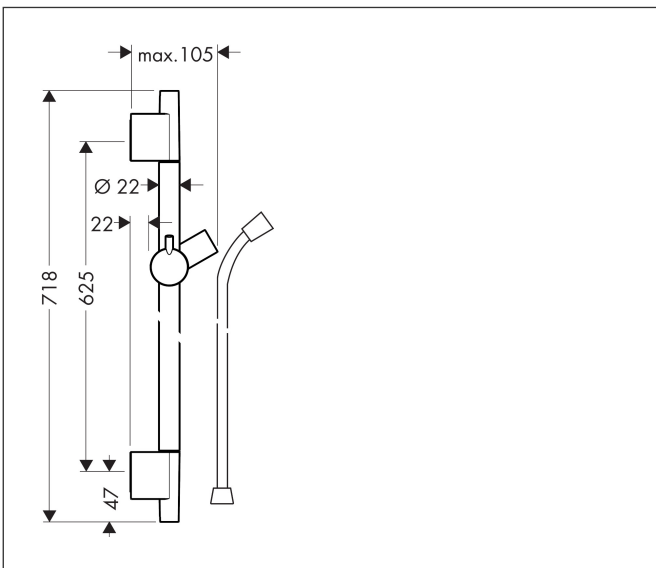

Merk	hansgrohe
Artikelnaam	Unica 65 cm met doucheslang
Art.nr.	28632000
Oppervlakte	chrom
Netto prijs	136,67 EUR

Product foto

Kenmerken

- bestaat uit: douchestang, doucheslang, schuifstuk
- draaikoppeling voorkomt dat de slang in de knoop raakt
- buislengte: 718 mm
- diameter glijstang: 22 mm
- profielbuis: rond
- boorafstand: 625 mm
- lengte doucheslang: 1600 mm
- schuifstuk met vergrendelingsmechanisme
- schuifstuk traploos instelbaar
- wandhouders gemaakt van kunststof
- metalen handdouchehouder

Maat tekeningen

Merk	hansgrohe
Artikelnaam	Unica 65 cm met doucheslang
Art.nr.	28632000
Oppervlakte	chrom
Netto prijs	136,67 EUR

Installatievoorbeelden

i Afmetingen kunnen variëren vanwege keramische toleranties die verband houden met het productieproces.

Merk	hansgrohe
Artikelnaam	Unica 65 cm met doucheslang
Art.nr.	28632000
Oppervlakte	chrom
Netto prijs	136,67 EUR

Explosietekening voor bouwjaar: >04/05

Merk hansgrohe
 Artikelnaam **Unica** 65 cm met doucheslang
 Art.nr. 28632000
 Oppervlakte chroom
 Netto prijs 136,67 EUR

Onderdelen voor bouwjaar: >04/05

Pos	Beschrijving	Art.nr.	Prijs
1	afdekkap	97709000	32,70
2	schuifstuk cpl.	97651000	78,40
3	opvulschijf 7 mm	97450000	12,66
4	wandsteun	96275000	7,70
5	bevestigingsmateriaal	96179000	10,40
6	doucheslang Isiflex'B 1,60 m	28276000	32,43