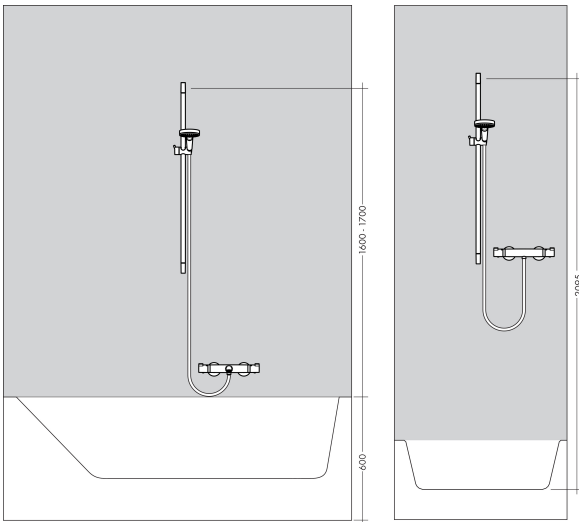

Merk	hansgrohe
Artikelnaam	Unica 65 cm met doucheslang
Art.nr.	28632000
Oppervlakte	chrom
Netto prijs	136,67 EUR

Product foto

Kenmerken

- bestaat uit: douchestang, doucheslang, schuifstuk
- draaikoppeling voorkomt dat de slang in de knoop raakt
- buislengte: 718 mm
- diameter glijstang: 22 mm
- profielbuis: rond
- boorafstand: 625 mm
- lengte doucheslang: 1600 mm
- schuifstuk met vergrendelingsmechanisme
- schuifstuk traploos instelbaar
- wandhouders gemaakt van kunststof
- metalen handdouchehouder

Maat tekeningen

Merk	hansgrohe
Artikelnaam	Unica 65 cm met doucheslang
Art.nr.	28632000
Oppervlakte	chrom
Netto prijs	136,67 EUR

Installatievoorbeelden

i Afmetingen kunnen variëren vanwege keramische toleranties die verband houden met het productieproces.

Merk	hansgrohe
Artikelnaam	Unica 65 cm met doucheslang
Art.nr.	28632000
Oppervlakte	chrom
Netto prijs	136,67 EUR

Explosietekening voor bouwjaar: >04/05

Merk hansgrohe
 Artikelnaam **Unica** 65 cm met doucheslang
 Art.nr. 28632000
 Oppervlakte chroom
 Netto prijs 136,67 EUR

Onderdelen voor bouwjaar: >04/05

Pos	Beschrijving	Art.nr.	Prijs
1	afdekkap	97709000	32,70
2	schuifstuk cpl.	97651000	78,40
3	opvulschijf 7 mm	97450000	12,66
4	wandsteun	96275000	7,70
5	bevestigingsmateriaal	96179000	10,40
6	doucheslang Isiflex'B 1,60 m	28276000	32,43